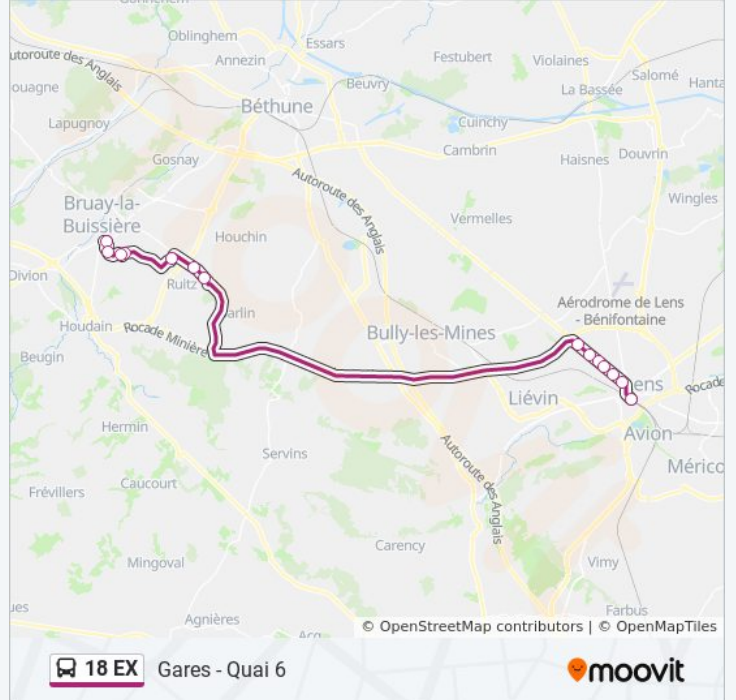

 18 EX

Europe - Quai 6

Téléchargez

La ligne 18 EX de bus (Europe - Quai 6) a 2 itinéraires. Pour les jours de la semaine, les heures de service sont:

(1) Europe - Quai 6: 06:35 - 18:15(2) Gares - Quai 6: 06:35 - 18:25

Utilisez l'application Moovit pour trouver la station de la ligne 18 EX de bus la plus proche et savoir quand la prochaine ligne 18 EX de bus arrive.

Direction: Europe - Quai 6

14 arrêts

[VOIR LES HORAIRES DE LA LIGNE](#)

Direction: Gares - Quai 6

14 arrêts

[VOIR LES HORAIRES DE LA LIGNE](#)

- Europe - Quai 6
- Champagne
- Bourbonnais
- Ancienne Gare
- Mairie
- Zi Ouest
- Charles Pecqueur
- Grand Mont
- Plumecoq
- Artisanat
- Iut Nord
- André Boulloche
- Bibliothèque
- Gares - Quai 6

Informations de la ligne 18 EX de bus

Direction: Gares - Quai 6

Arrêts: 14

Durée du Trajet: 29 min

Récapitulatif de la ligne:

Les horaires et trajets sur une carte de la ligne 18 EX de bus sont disponibles dans un fichier PDF hors-ligne sur moovitapp.com. Utilisez le [Appli Moovit](#) pour voir les horaires de bus, train ou métro en temps réel, ainsi que les instructions étape par étape pour tous les transports publics à Lens.