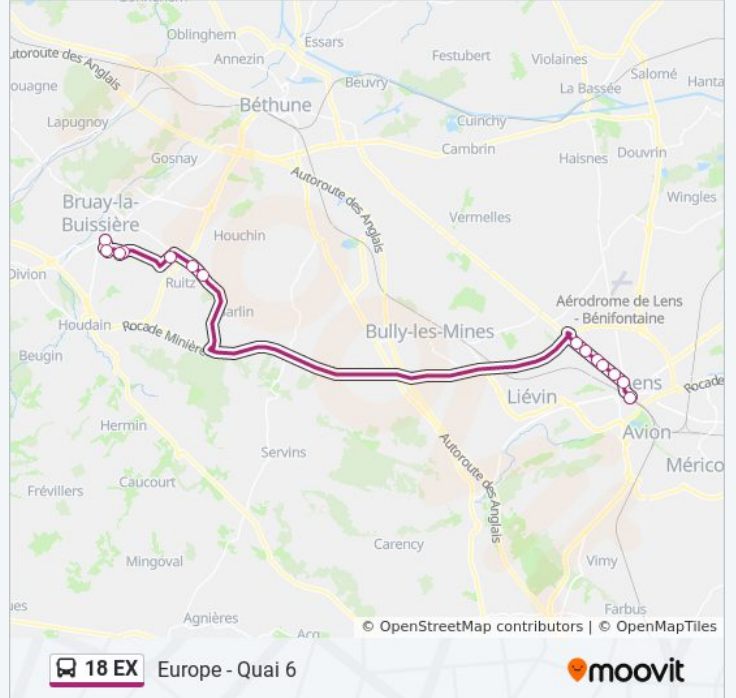

 18 EX

Europe - Quai 6

Téléchargez

La ligne 18 EX de bus (Europe - Quai 6) a 2 itinéraires. Pour les jours de la semaine, les heures de service sont:

(1) Europe - Quai 6: 06:35 - 18:15(2) Gares - Quai 6: 06:35 - 18:25

Utilisez l'application Moovit pour trouver la station de la ligne 18 EX de bus la plus proche et savoir quand la prochaine ligne 18 EX de bus arrive.

Direction: Europe - Quai 6

14 arrêts

[VOIR LES HORAIRES DE LA LIGNE](#)

Zi Ouest

Mairie

Ancienne Gare

Bourbonnais

Champagne

Europe - Quai 6

Horaires de la ligne 18 EX de bus

Horaires de l'itinéraire Europe - Quai 6:

lundi	06:35 - 18:15
mardi	06:35 - 18:15
mercredi	06:35 - 18:15
jeudi	06:35 - 18:15
vendredi	06:35 - 18:15
samedi	06:35 - 18:15
dimanche	Pas Opérationnel

Informations de la ligne 18 EX de bus**Direction:** Europe - Quai 6**Arrêts:** 14**Durée du Trajet:** 28 min**Récapitulatif de la ligne:**