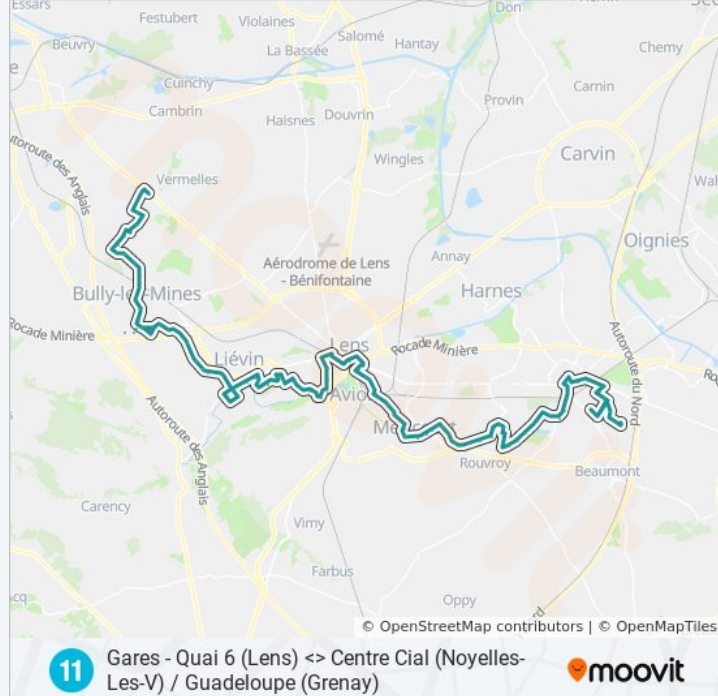

Taverne

Cheminots

Salingue

Bourel

Voltaire

Mallarme

Montgre

Pont De Douai

Centre-Ville

Fosse 4

Zac Du Gard

Bd Mendes France

Mairie

Bellevue

Za De Leauwette

Rue Bleriot

## Direction: Europe

93 arrêts

[VOIR LES HORAIRES DE LA LIGNE](#)

Guadeloupe

Tonkin

La Plaine

Verbrugge

Picardie