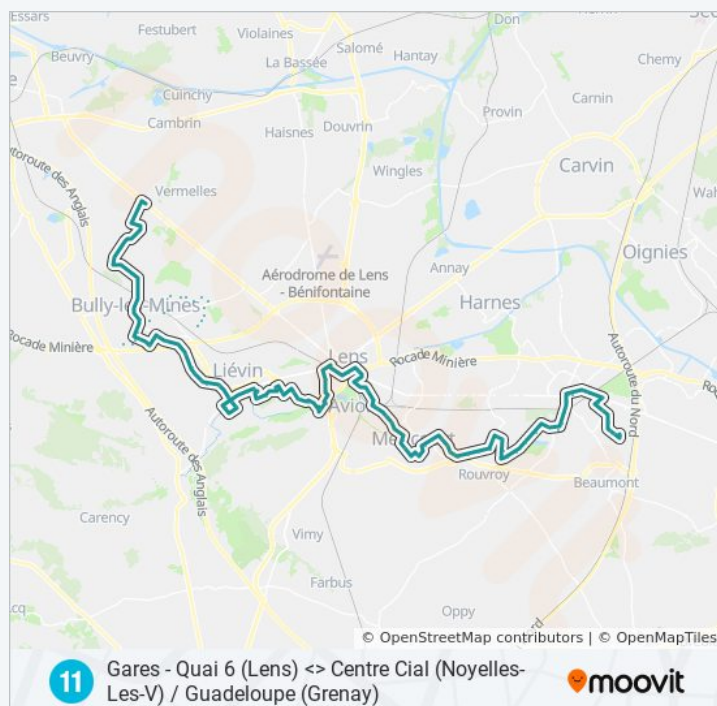

## Direction: Europe

93 arrêts

[VOIR LES HORAIRES DE LA LIGNE](#)

Guadeloupe

Tonkin

La Plaine

Verbrugge

Picardie

## Informations de la ligne 11 de bus

**Direction:** Europe

**Arrêts:** 93

**Durée du Trajet:** 126 min

**Récapitulatif de la ligne:**

Cite Des Alouettes

Octroi

P.A De L'Alouette