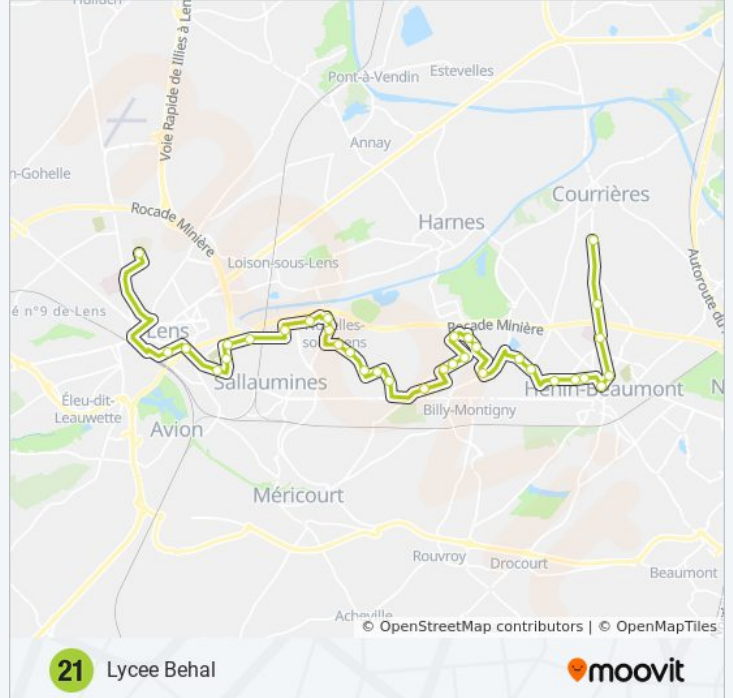

Deux Villes

Moulin

République

Willy Brandt

Hôpital

Cimetiere Paysager

Centre Commercial

Direction: Gare Bus - Quai K

33 arrêts

[VOIR LES HORAIRES DE LA LIGNE](#)

Centre Commercial

Cimetiere Paysager

Hôpital

Willy Brandt

République

Moulin

34 arrêts

[VOIR LES HORAIRES DE LA LIGNE](#)

Centre Commercial

Cimetiere Paysager

Hôpital

Willy Brandt

République

Moulin

Informations de la ligne 21 de bus

Direction: Lycee Behal

Arrêts: 34

Durée du Trajet: 56 min

Récapitulatif de la ligne:

Eglise
Mairie
Desmoulins
Jaures
Salle François Mitterrand
Ehpad
Carnot
Bourganeuf
Lorraine
Courtaigne
Ampere
Poste
Mairie
Gambetta
Rue Du 14 Juillet
Z.A.E Averlans
Etienne Dolet
Muid
Jiolat
Henri Barbusse
Pont De Douai
Centre-Ville
Lycee Behal