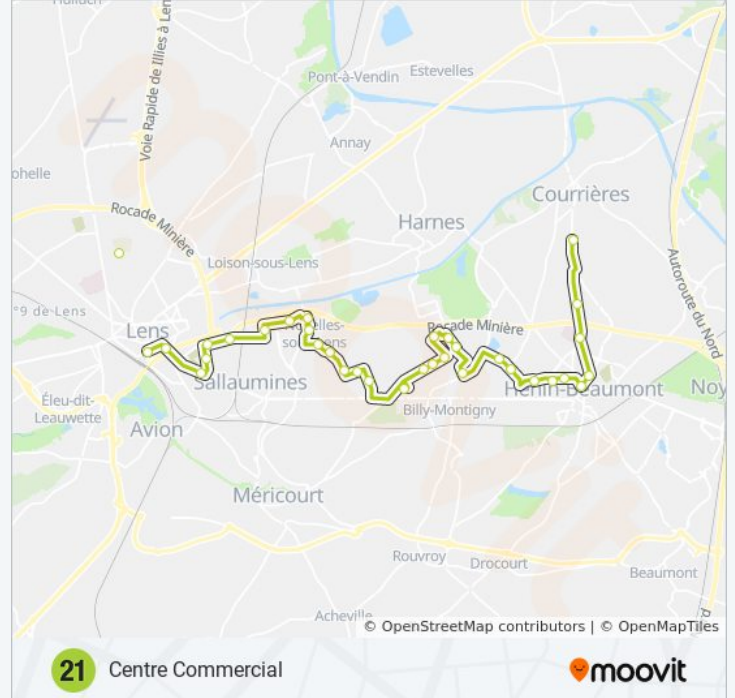

Informations de la ligne 21 de bus**Direction:** Centre Commercial**Arrêts:** 34**Durée du Trajet:** 51 min**Récapitulatif de la ligne:**

Desmoulins

Mairie

Eglise

Guesde

Paul

Varsovie

Dormoy

Deux Villes

Moulin

République

Willy Brandt

Hôpital

Cimetiere Paysager

Centre Commercial

Direction: Gare Bus - Quai K

33 arrêts

[VOIR LES HORAIRES DE LA LIGNE](#)

Centre Commercial

Cimetiere Paysager

Hôpital

Willy Brandt

République

Moulin