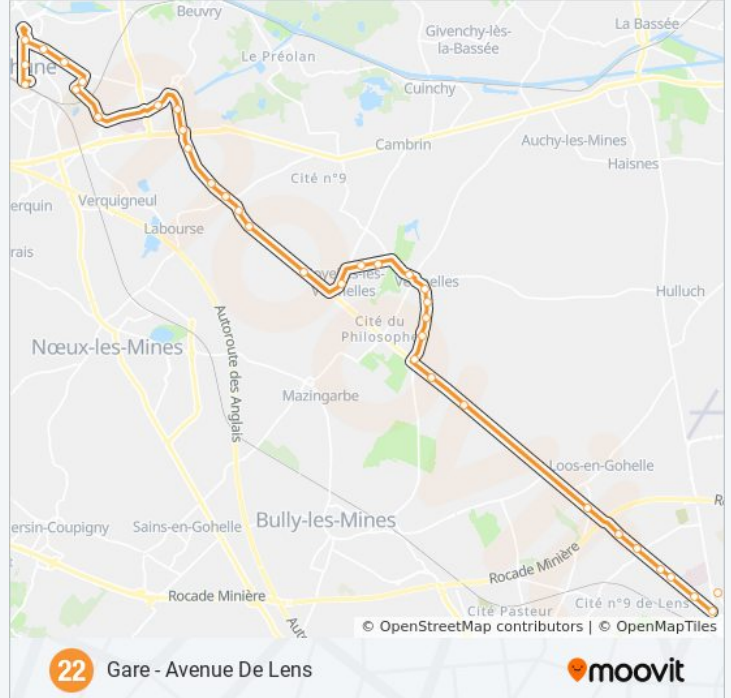

Cite 12

Gerbes D'Or

Mairie

Monbon

Les Pres

Ampere

Ballon

Frères Robert

Delbecque

Université

Lycees

Mannessier

Parc Du Perroy

Gauthier

Clémenceau - Quai 3

Légion

Gare De Béthune

Gare De Béthune

Direction: Gare Bus - Quai N

37 arrêts

[VOIR LES HORAIRES DE LA LIGNE](#)

Gare De Béthune

Gare De Béthune

Légion

Clemenceau - Quai 4

Gauthier

Parc Du Perroy

Mannessier

Lycees

Université

Delbecque

Frères Robert

Horaires de la ligne 22 de bus

Horaires de l'itinéraire Gare Bus - Quai N:

lundi	Pas Opérationnel
mardi	Pas Opérationnel
mercredi	Pas Opérationnel
jeudi	Pas Opérationnel
vendredi	Pas Opérationnel
samedi	06:49 - 19:19
dimanche	07:49 - 19:19

Informations de la ligne 22 de bus

Direction: Gare Bus - Quai N

Arrêts: 37

Durée du Trajet: 55 min

Récapitulatif de la ligne: