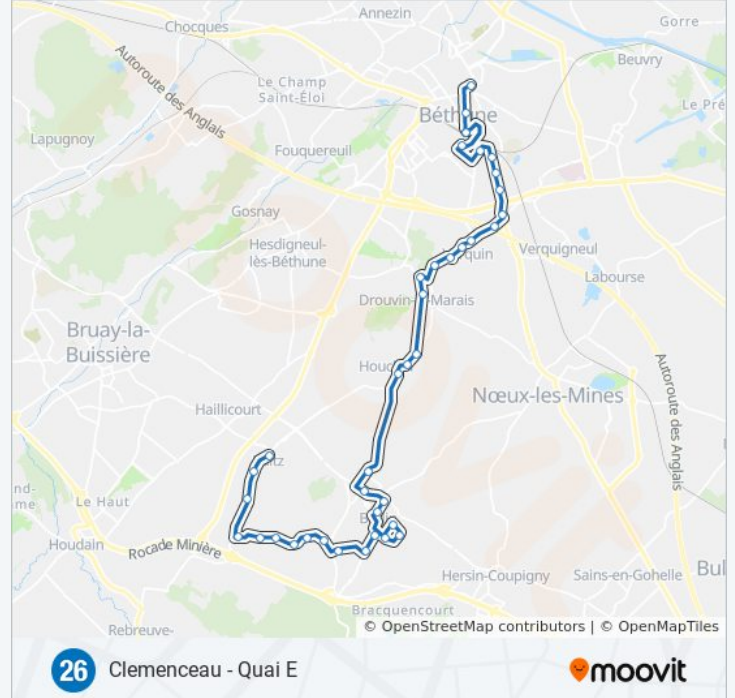

Informations de la ligne 26 de bus

Direction: Clemenceau - Quai E

Arrêts: 39

Durée du Trajet: 56 min

Récapitulatif de la ligne:

Mairie

Bas D'Houchin

Mairie

Popieluszko

Copernic

Cité Verquin

Mendes France

Gare De Béthune

Gare De Béthune

Légion

Clémenceau - Quai 5

Direction: Mairie

42 arrêts

[VOIR LES HORAIRES DE LA LIGNE](#)

Quinty

Mannessier

Parc Du Perroy

Clémenceau - Quai 2

Légion