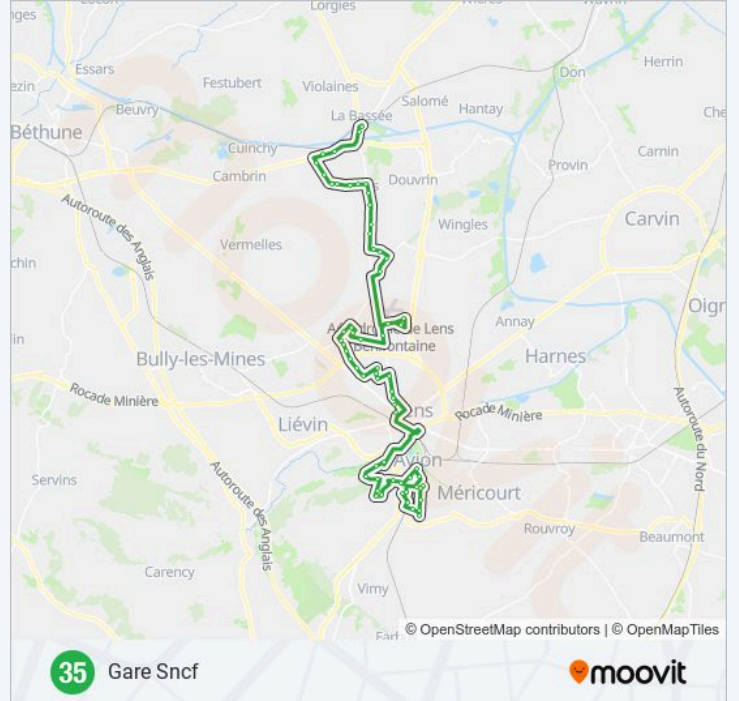

Gare De Avion

Square Foulon

Hotel De Ville

Eglise

Cadras

Thumerelle

Fosse 7

Martel

Horaires de la ligne 35 de bus

Horaires de l'itinéraire Gare SnCF:

lundi	16:37
mardi	16:37
mercredi	Pas Opérationnel
jeudi	16:37
vendredi	16:37
samedi	06:41 - 18:41
dimanche	06:41 - 18:41

Informations de la ligne 35 de bus

Direction: Gare SnCF

Arrêts: 64

Durée du Trajet: 108 min

Récapitulatif de la ligne:

- Ghesquiere
- Colonel Fabien
- Brossolette
- Delestraint
- Mairie
- Sous-Prefecture
- Faculte
- Caisse De Secours
- Hôpital
- Ecole La Fontaine
- Saint-Edouard
- Salle Houdart
- Cimetiere Nord
- Jeu De Balle
- Vasco De Gama
- Palissy
- Maurice Ravel
- Mirabeau
- Mairie
- Hoche
- Castors
- Saint Roch
- Lannes
- Crematorium
- Parc Des Cytises
- Lens 2
- Centre Commercial
- Parc Des Cytises
- Maraichon
- Mairie
- Cimetiere
- Tournebride