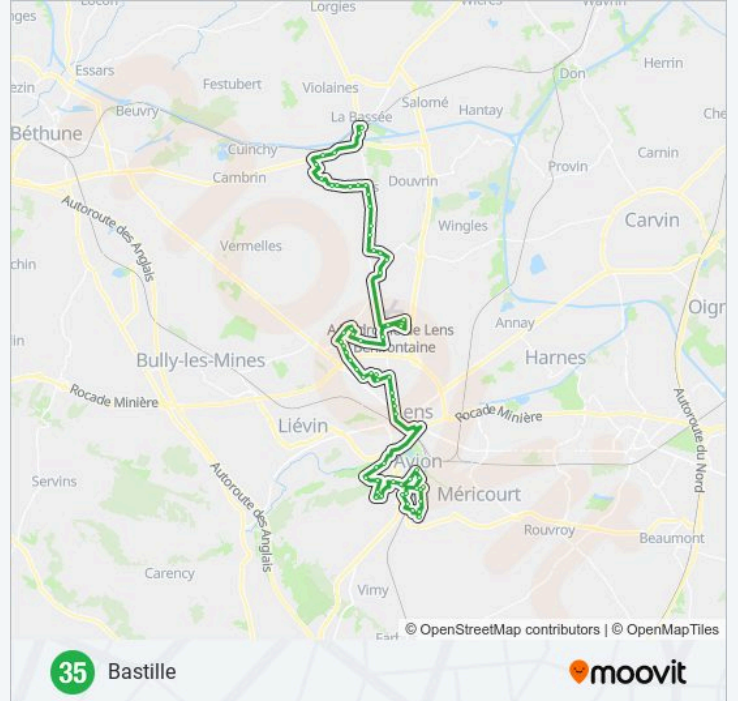

Direction: Bastille

64 arrêts

[VOIR LES HORAIRES DE LA LIGNE](#)

Gare De La Bassée

Pont De La Bassee

Sainte Elisabeth

Planquette

Humblot

Horaires de l'itinéraire Bastille:

lundi	06:18
mardi	06:18
mercredi	06:18
jeudi	06:18
vendredi	06:18
samedi	06:18 - 18:16
dimanche	07:13 - 18:16

Informations de la ligne 35 de bus

Direction: Bastille

Arrêts: 64

Durée du Trajet: 101 min

Récapitulatif de la ligne:

Lens 2
Centre Commercial
Parc Des Cytises
Crematorium
Lannes
Saint Roch
Castors
Hoche
Mairie
Mirabeau
Maurice Ravel
Palissy
Vasco De Gama
Jeu De Balle
Cimetiere Nord
Salle Houdart
Saint-Edouard
Ecole La Fontaine
Hôpital
Caisse De Secours
Faculte
Sous-Prefecture
Mairie
Delestraint
Brossolette
Colonel Fabien
Ghesquiere
Martel
Fosse 7
Thumerelle
Cadras
Eglise

Hotel De Ville

Square Foulon

Gare De Avion

Gendarmerie

College Rousseau

Rousseau

Lebas

Eluard