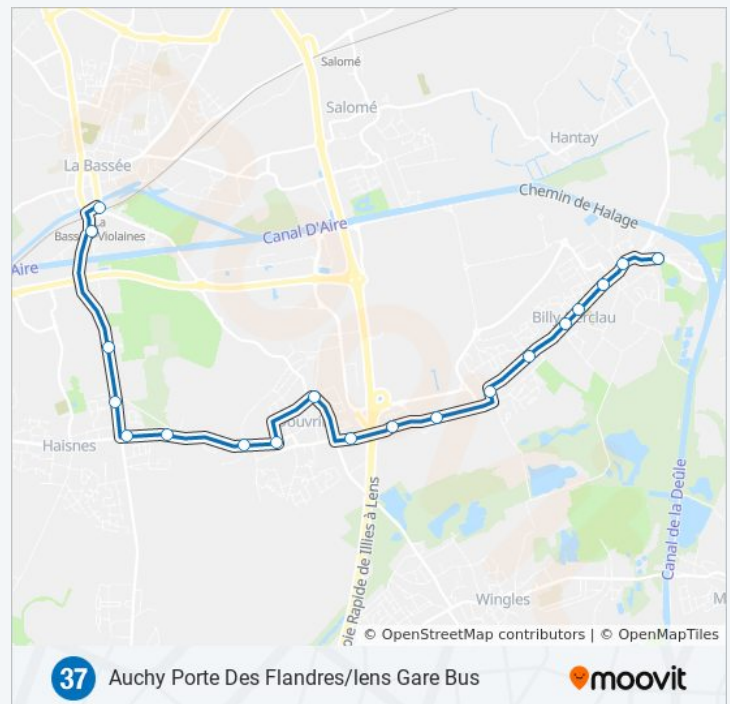

Utilisez l'application Moovit pour trouver la station de la ligne 37 de bus la plus proche et savoir quand la prochaine ligne 37 de bus arrive.

**Direction: Gare Bus - Quai N**

51 arrêts

[VOIR LES HORAIRES DE LA LIGNE](#)

Cavaliers

Rue De Guerous

Rue Du Pre De Paques

Cite Dejong

Pont De La Bassee

Gare De La Bassée

## Informations de la ligne 37 de bus

**Direction:** Gare Sncf

**Arrêts:** 19

**Durée du Trajet:** 22 min

**Récapitulatif de la ligne:**

## Direction: Porte Des Flandres

51 arrêts

[VOIR LES HORAIRES DE LA LIGNE](#)

Sous-Prefecture

Faculte

Caisse De Secours

Hôpital