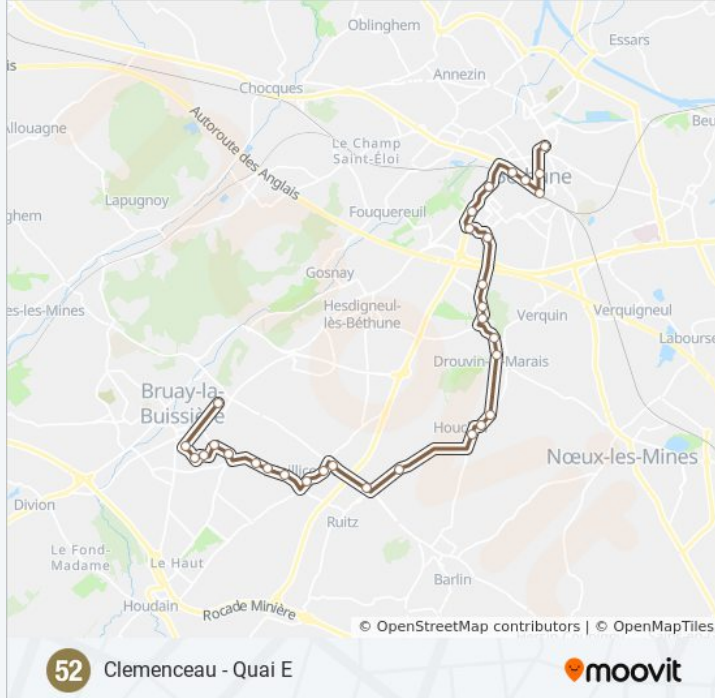

Collège Rostand
Provinces - Quai A
Champagne
Clinique
Caisse De Secours
Square Hemery
Léon Blum
Quai De Busnes
Bodelot
Dubois
Mairie
La Croisée
Zi Ouest
Zi Nord
Egalite
Mairie
Bas D'Houchin
Mairie
Coin Du Bois

Informations de la ligne 52 de bus**Direction:** Clemenceau - Quai E**Arrêts:** 31**Durée du Trajet:** 35 min**Récapitulatif de la ligne:**

Dambrine

Mairie

Chemin Vert

Prieure

Actipolis

Gros Moulin

Sacré Cœur

Rousseau

Juin

Gare De Béthune

Légion

Clémenceau - Quai 5

Direction: Collège Debeyre - Quai G

33 arrêts

[VOIR LES HORAIRES DE LA LIGNE](#)

Provinces - Quai A

Champagne

Clinique

Caisse De Secours

Square Hemery

Léon Blum

Quai De Busnes

Bodelot