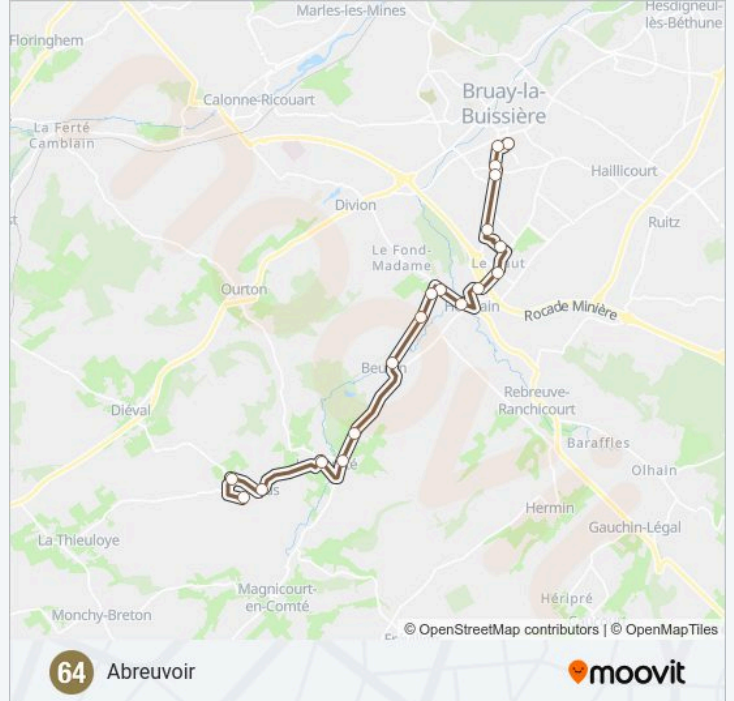

Direction: Abreuvoir

19 arrêts

[VOIR LES HORAIRES DE LA LIGNE](#)

Provinces - Quai D

Lycee Carnot

Les Alouettes - Quai 4

Alouettes

Route De Bruay

College Prevert

Somme

Saint-Jean

Mairie

Rue De La Gare

Désiré Haze

Rue De Villejuif

Mairie

Les Rossignols

La Rochelle

Les 6 Fontaines

Mairie

Rue De Dieval

Abreuvoir

Horaires de la ligne 64 de bus

Horaires de l'itinéraire Abreuvoir:

Direction: Provinces - Quai F

19 arrêts

[VOIR LES HORAIRES DE LA LIGNE](#)

- Abreuvior
- Rue De Dieval
- Mairie
- Les 6 Fontaines
- La Rochelle
- Les Rossignols
- Mairie
- Rue De Villejuif
- Désiré Haze
- Rue De La Gare
- Mairie
- Saint-Jean
- Somme
- College Prevert
- Route De Bruay
- Alouettes
- Les Alouettes - Quai 3
- Lycee Carnot