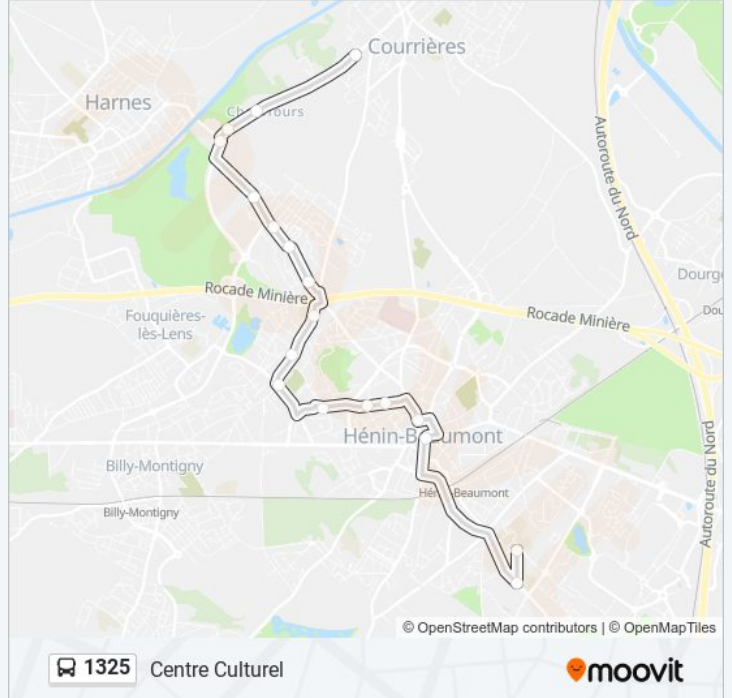

Utilisez l'application Moovit pour trouver la station de la ligne 1325 de bus la plus proche et savoir quand la prochaine ligne 1325 de bus arrive.

**Direction: Centre Culturel**

18 arrêts

[VOIR LES HORAIRES DE LA LIGNE](#)

Lycee Darchicourt - Quai C

Lycee Senez

Mairie

République

Moulin

Deux Villes

Dormoy

Varsovie

Mairie

College Gagarine

Cachin

La Plaine

Fosse 7

Sevigne

Liberation

Route D'Harnes

**Informations de la ligne 1325 de bus****Direction:** Centre Culturel**Arrêts:** 18**Durée du Trajet:** 23 min**Récapitulatif de la ligne:**