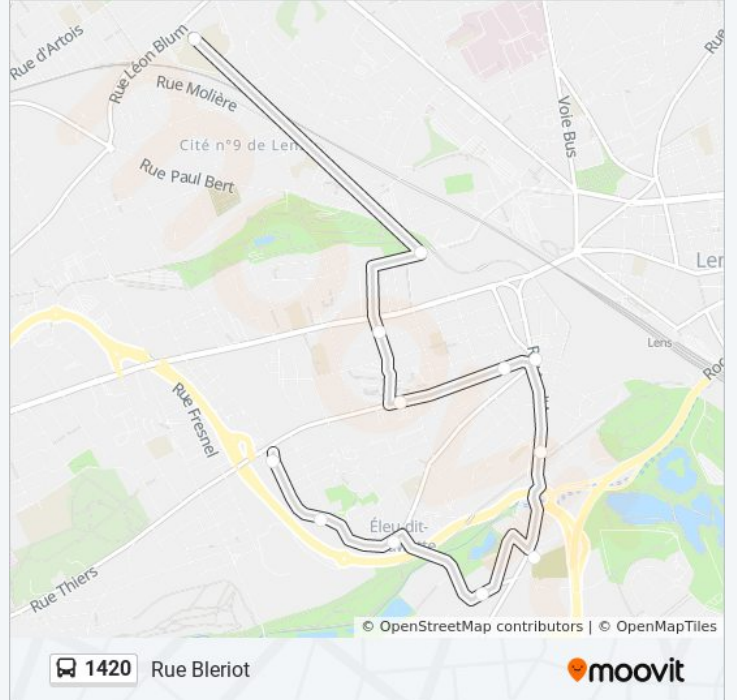

## Direction: Rue Bleriot

12 arrêts

[VOIR LES HORAIRES DE LA LIGNE](#)

College Jaures

Parc Louvre-Lens - Quais 1 / 2

Coty

Residence Sellier

Lorette

## Horaires de la ligne 1420 de bus

Horaires de l'itinéraire Rue Bleriot:

lundi	12:25 - 16:50
mardi	12:25 - 16:50
mercredi	12:25
jeudi	12:25 - 16:50
vendredi	12:25 - 16:50
samedi	12:25
dimanche	Pas Opérationnel

## Informations de la ligne 1420 de bus

**Direction:** Rue Bleriot

**Arrêts:** 12

**Durée du Trajet:** 18 min

**Récapitulatif de la ligne:**

Les horaires et trajets sur une carte de la ligne 1420 de bus sont disponibles dans un fichier PDF hors-ligne sur [moovitapp.com](https://moovitapp.com). Utilisez le [Appli Moovit](#) pour voir les horaires de bus, train ou métro en temps réel, ainsi que les instructions étape par étape pour tous les transports publics à Lens.