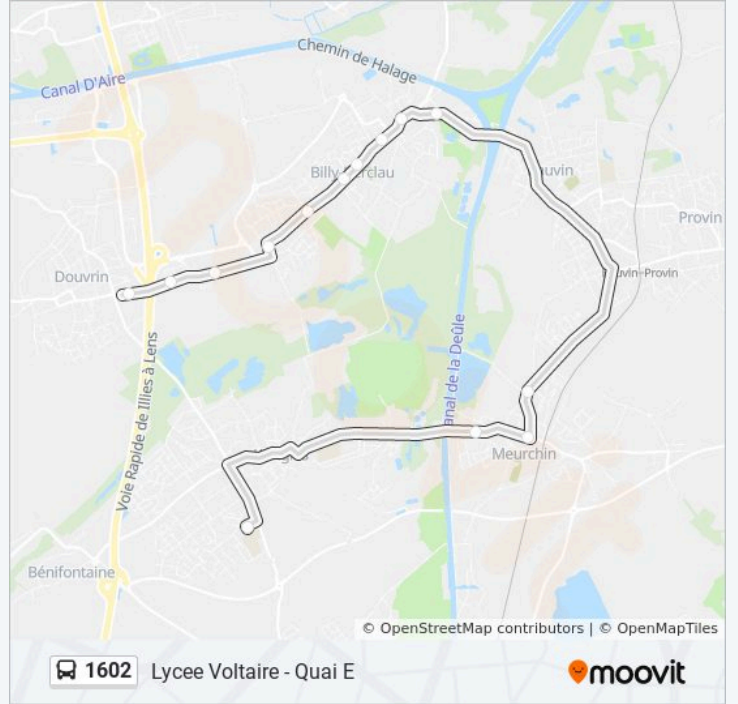

 1602

Cite Camus

Téléchargez

La ligne 1602 de bus (Cite Camus) a 2 itinéraires. Pour les jours de la semaine, les heures de service sont:

(1) Cite Camus: 17:20(2) Lycee Voltaire - Quai E: 07:40 - 08:46

Utilisez l'application Moovit pour trouver la station de la ligne 1602 de bus la plus proche et savoir quand la prochaine ligne 1602 de bus arrive.

**Direction: Lycee Voltaire - Quai E**

14 arrêts

[VOIR LES HORAIRES DE LA LIGNE](#)

- Carrefour Eloi
- Cite Du Maroc
- Fosse 5
- Cite Boulanger
- Pasteur
- Ecole Maternelle
- Eglise
- Mairie
- Chapelle
- Onze Novembre
- Ormeaux
- Mairie
- Thomas
- Lycee Voltaire - Quai E

**Horaires de la ligne 1602 de bus**

Horaires de l'itinéraire Lycee Voltaire - Quai E:

lundi	07:40 - 08:46
mardi	07:40 - 08:46
mercredi	07:40 - 08:46
jeudi	07:40 - 08:46
vendredi	07:40 - 08:46
samedi	Pas Opérationnel
dimanche	Pas Opérationnel

**Informations de la ligne 1602 de bus**

**Direction:** Lycee Voltaire - Quai E

**Arrêts:** 14

**Durée du Trajet:** 25 min

**Récapitulatif de la ligne:**

Les horaires et trajets sur une carte de la ligne 1602 de bus sont disponibles dans un fichier PDF hors-ligne sur [moovitapp.com](https://moovitapp.com). Utilisez le Appli Moovit pour voir les horaires de bus, train ou métro en temps réel, ainsi que les instructions étape par étape pour tous les transports publics à Lens.