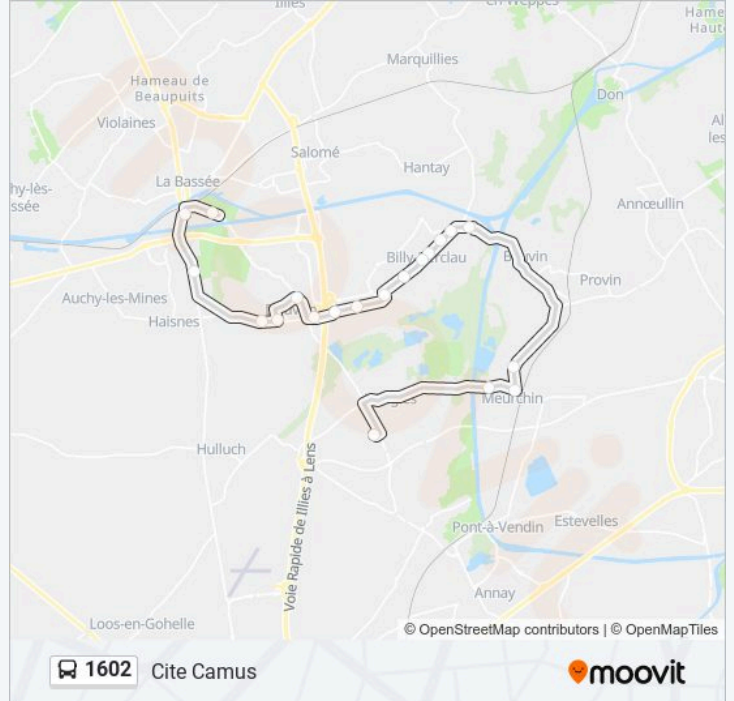

 1602

Cite Camus

Téléchargez

La ligne 1602 de bus (Cite Camus) a 2 itinéraires. Pour les jours de la semaine, les heures de service sont:

(1) Cite Camus: 17:20(2) Lycee Voltaire - Quai E: 07:40 - 08:46

Utilisez l'application Moovit pour trouver la station de la ligne 1602 de bus la plus proche et savoir quand la prochaine ligne 1602 de bus arrive.

**Direction: Cite Camus**

20 arrêts

[VOIR LES HORAIRES DE LA LIGNE](#)

Lycee Voltaire - Quai E

Thomas

Mairie

Ormeaux

Onze Novembre

Carrefour Eloi

Place Thomas

Mairie

Jacobins

Cite Dejong

Pont De La Bassee

Cite Camus

**Horaires de la ligne 1602 de bus**

**Direction: Lycee Voltaire - Quai E**

14 arrêts

[VOIR LES HORAIRES DE LA LIGNE](#)

- Carrefour Eloi
- Cite Du Maroc
- Fosse 5
- Cite Boulanger
- Pasteur
- Ecole Maternelle
- Eglise
- Mairie
- Chapelle
- Onze Novembre
- Ormeaux
- Mairie
- Thomas
- Lycee Voltaire - Quai E