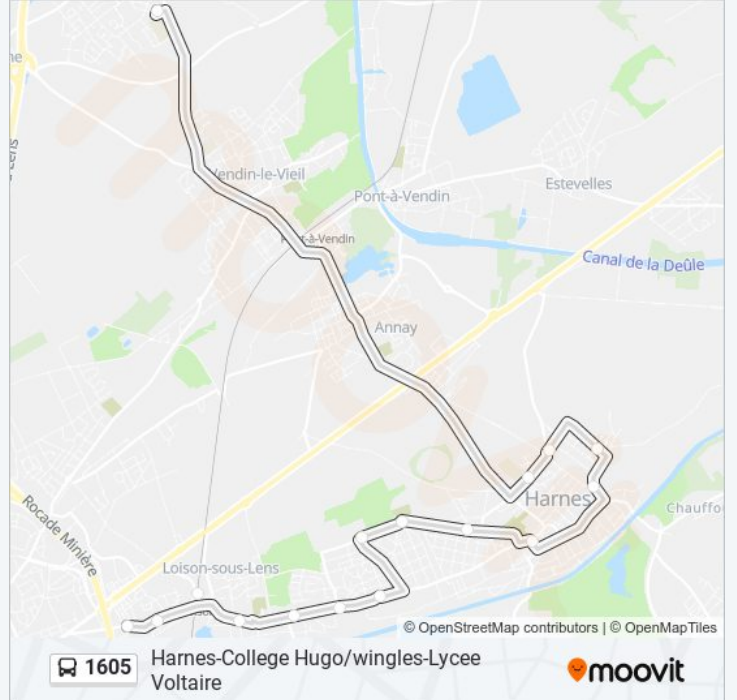

Utilisez l'application Moovit pour trouver la station de la ligne 1605 de bus la plus proche et savoir quand la prochaine ligne 1605 de bus arrive.

**Direction: Lycee Voltaire - Quai A**

16 arrêts

[VOIR LES HORAIRES DE LA LIGNE](#)

**Informations de la ligne 1605 de bus****Direction:** Lycee Voltaire - Quai A**Arrêts:** 16**Durée du Trajet:** 32 min**Récapitulatif de la ligne:**

### Horaires de la ligne 1605 de bus

Horaires de l'itinéraire Sirroen:

lundi	17:22
mardi	17:22
mercredi	17:22
jeudi	17:22
vendredi	17:22
samedi	Pas Opérationnel
dimanche	Pas Opérationnel

### Informations de la ligne 1605 de bus

**Direction:** Sirroen

**Arrêts:** 16

**Durée du Trajet:** 36 min

**Récapitulatif de la ligne:**

Les horaires et trajets sur une carte de la ligne 1605 de bus sont disponibles dans un fichier PDF hors-ligne sur [moovitapp.com](https://moovitapp.com). Utilisez le Appli Moovit pour voir les horaires de bus, train ou métro en temps réel, ainsi que les instructions étape par étape pour tous les transports publics à Lens.