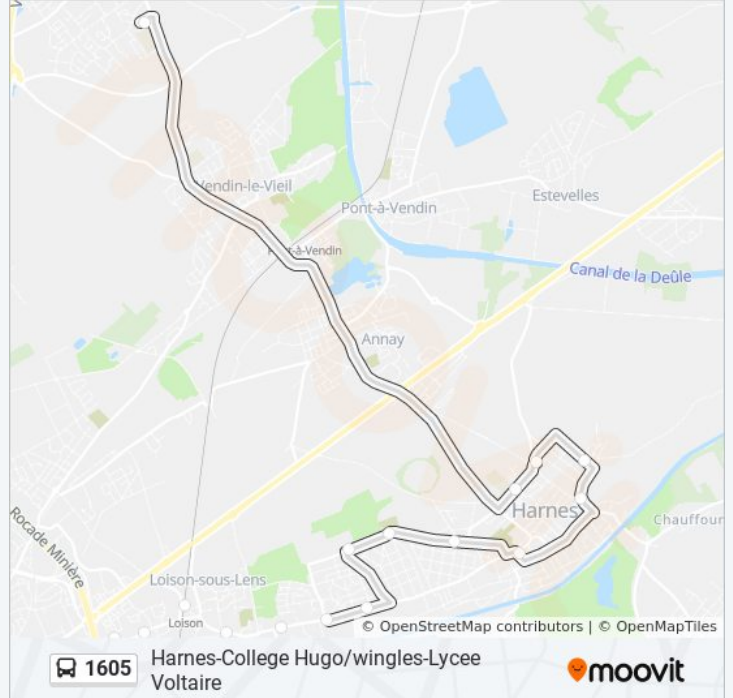

 1605

Harnes-College Hugo/wingles-Lycee Voltaire

Téléchargez

La ligne 1605 de bus (Harnes-College Hugo/wingles-Lycee Voltaire) a 2 itinéraires. Pour les jours de la semaine, les heures de service sont:

(1) Lycee Voltaire - Quai A: 07:33 - 07:42(2) Sirroen: 17:22

Utilisez l'application Moovit pour trouver la station de la ligne 1605 de bus la plus proche et savoir quand la prochaine ligne 1605 de bus arrive.

**Direction: Lycee Voltaire - Quai A**

16 arrêts

[VOIR LES HORAIRES DE LA LIGNE](#)

Sirroen  
Azalees  
Gare De Loison Sous Lens  
Mairie  
Renoir  
Bellevue  
Route De Lens  
Espace Mimoun  
Verdun  
Athenes  
Marche  
Chemin Du Bois  
Artois  
Valmy  
College Hugo  
Lycee Voltaire - Quai A

**Informations de la ligne 1605 de bus****Direction:** Lycee Voltaire - Quai A**Arrêts:** 16**Durée du Trajet:** 32 min**Récapitulatif de la ligne:**