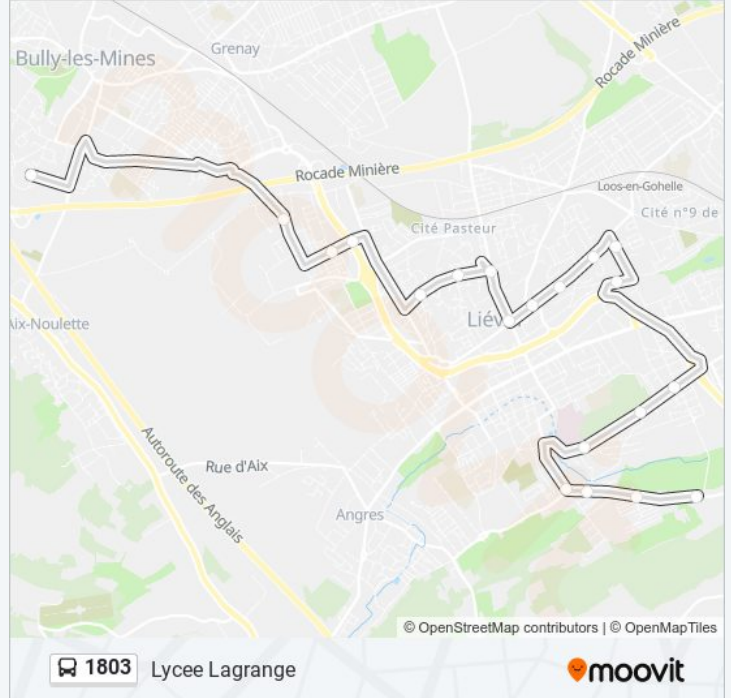

Direction: Lycee Lagrange

20 arrêts

[VOIR LES HORAIRES DE LA LIGNE](#)

Val De Souchez

Cite Des Petits Bois

Fond D'Anglet

Marionnettes

Four A Chaux

Les Garennes

Rue Thiers

Cap Lievin

Rue Piette

Margelle

Edison

Moulinage

Saint-Ame

La Plaine

Néruda

Allende

Mousseron

Simon

Octroi

Lycee Lagrange

Horaires de la ligne 1803 de bus

Horaires de l'itinéraire Lycee Lagrange:

lundi	07:42
mardi	07:42
mercredi	07:42
jeudi	07:42
vendredi	07:42
samedi	Pas Opérationnel
dimanche	Pas Opérationnel

Informations de la ligne 1803 de bus**Direction:** Lycee Lagrange**Arrêts:** 20**Durée du Trajet:** 33 min**Récapitulatif de la ligne:**