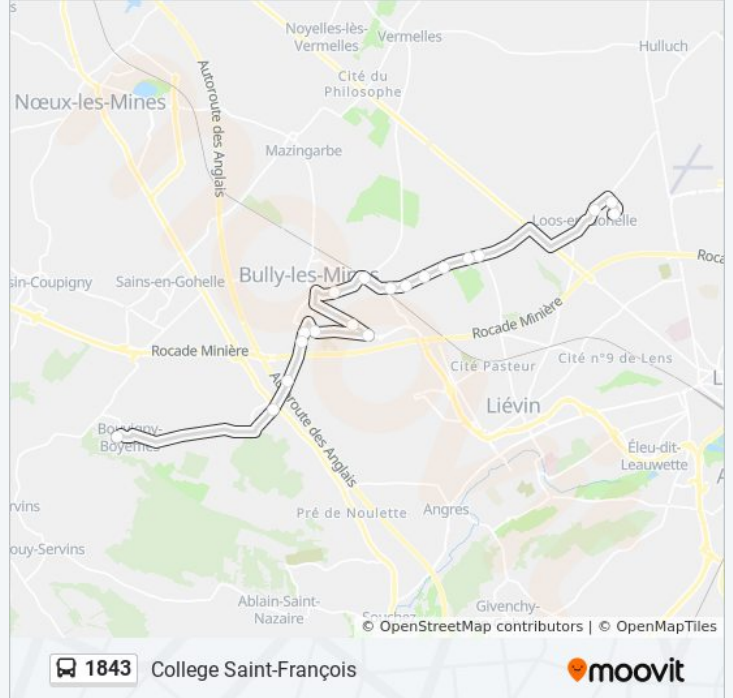

1843

College Saint-François

Téléchargez

La ligne 1843 de bus (College Saint-François) a 2 itinéraires. Pour les jours de la semaine, les heures de service sont: (1) College Saint-François: 07:39(2) Saint-Roch: 12:35 - 17:20

Utilisez l'application Moovit pour trouver la station de la ligne 1843 de bus la plus proche et savoir quand la prochaine ligne 1843 de bus arrive.

Direction: College Saint-François

19 arrêts

[VOIR LES HORAIRES DE LA LIGNE](#)

Saint Roch
Castors
Hoche
École Lamendin
Caullet
Verbrugge
Beugnet
Saint-Pierre
Saint-Ouen
Gare
Poste
Lorraine
Cite Des Alouettes
De Gaulle
Sagnol
Jaures
Cimetiere
Florent
College Saint-François

Horaires de la ligne 1843 de bus

Direction: Saint-Roch

19 arrêts

[VOIR LES HORAIRES DE LA LIGNE](#)

College Saint-François

Florent

Cimetiere

Jaures

Sagnol