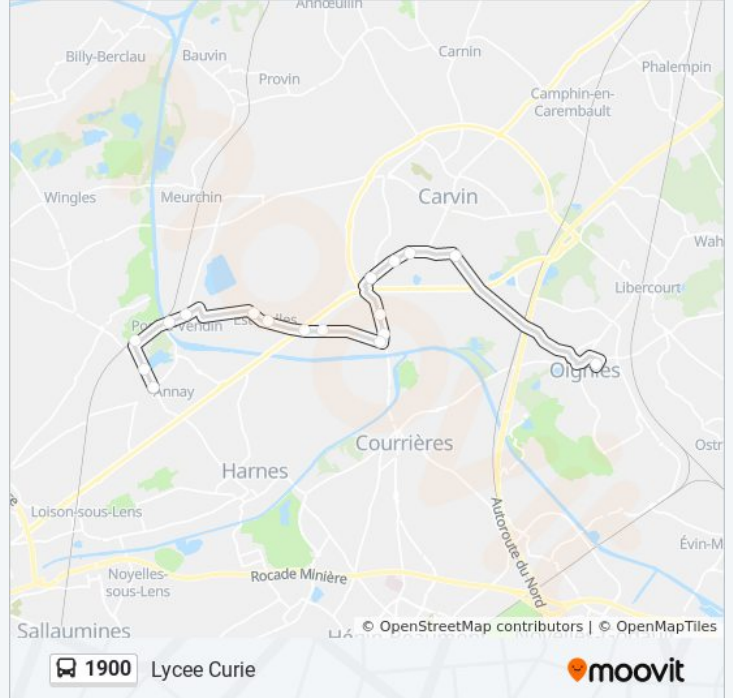

 1900

Lycee Curie

Téléchargez

La ligne 1900 de bus (Lycee Curie) a 2 itinéraires. Pour les jours de la semaine, les heures de service sont:

(1) Lycee Curie: 07:45(2) Mairie: 12:40 - 18:00

Utilisez l'application Moovit pour trouver la station de la ligne 1900 de bus la plus proche et savoir quand la prochaine ligne 1900 de bus arrive.

**Direction: Lycee Curie**

17 arrêts

[VOIR LES HORAIRES DE LA LIGNE](#)

Mairie

Marais D'Annay

Gare De Pont À Vendin

Mairie

Rue De Gaulle

Épinoy

Gambetta

Basly

Lycee Curie

**Horaires de la ligne 1900 de bus**

Horaires de l'itinéraire Lycee Curie:

lundi	07:45
mardi	07:45
mercredi	07:45
jeudi	07:45
vendredi	07:45
samedi	Pas Opérationnel
dimanche	Pas Opérationnel

**Informations de la ligne 1900 de bus****Direction:** Lycee Curie**Arrêts:** 17**Durée du Trajet:** 35 min**Récapitulatif de la ligne:**

**Direction: Mairie**

17 arrêts

[VOIR LES HORAIRES DE LA LIGNE](#)