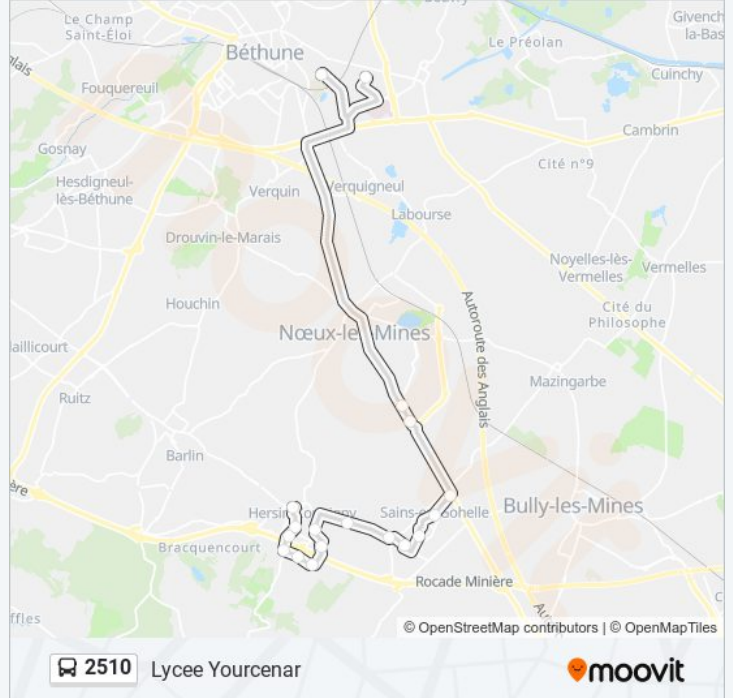

2510

Lycee Yourcenar

Téléchargez

La ligne 2510 de bus (Lycee Yourcenar) a 2 itinéraires. Pour les jours de la semaine, les heures de service sont:

(1) Lycee Yourcenar: 07:04(2) Piscine: 12:25 - 17:50

Utilisez l'application Moovit pour trouver la station de la ligne 2510 de bus la plus proche et savoir quand la prochaine ligne 2510 de bus arrive.

Direction: Lycee Yourcenar

18 arrêts

[VOIR LES HORAIRES DE LA LIGNE](#)

Piscine
Jean Jaures
Tirtaine
Place Salengro
Rue De La Gendarmerie
Place Des Oiseaux
Parc Des Anglais
Lamendin
Champs D'Argent
Hermaville
Racine
Liberté
Hotel De Ville
Résistance
Fond De Sains
Mendès France
Lycee Malraux - Quai D
Lycee Yourcenar

Horaires de la ligne 2510 de bus

Horaires de l'itinéraire Lycee Yourcenar:

lundi	07:04
mardi	07:04
mercredi	07:04
jeudi	07:04
vendredi	07:04
samedi	Pas Opérationnel
dimanche	Pas Opérationnel

Informations de la ligne 2510 de bus**Direction:** Lycee Yourcenar**Arrêts:** 18**Durée du Trajet:** 49 min**Récapitulatif de la ligne:**

Direction: Piscine

18 arrêts

[VOIR LES HORAIRES DE LA LIGNE](#)

Lycee Malraux - Quai C

Lycee Yourcenar

Mendès France

Fond De Sains

Résistance