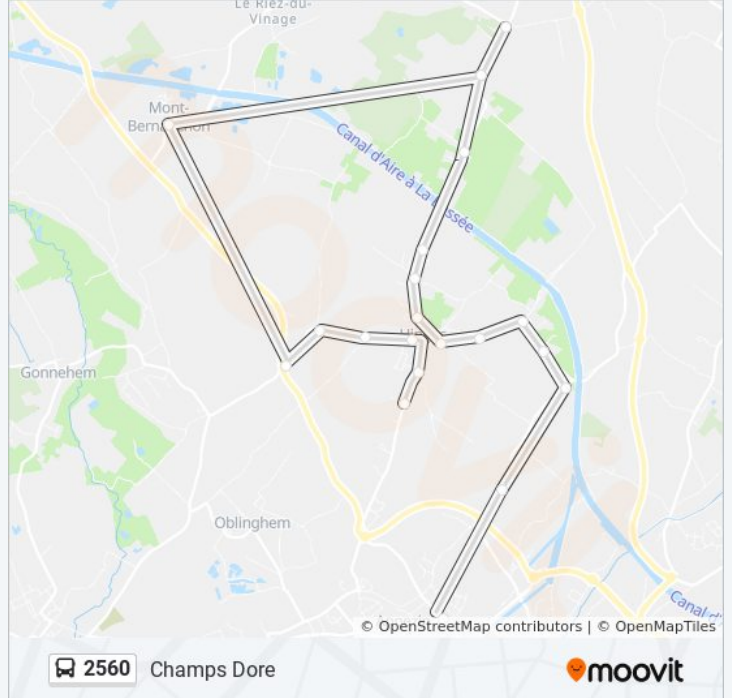

**Direction: Champs Dore**

21 arrêts

[VOIR LES HORAIRES DE LA LIGNE](#)

Liberte

Belzace

Avelette

Rue D'Hingette

Rue Du Boulan

Rue Des Fusilles

Ecole Maternelle

Mairie

Rue Froide

La Pannerie

Rue Du Rietz

Rue De Paradis

Le Pacault

Rue De Paradis

Mont-Bernanchon

Chateau D'Eau

Cauroy

Vertannoy

Rue Neuve

Cimetiere

Champs Dore

## Direction: Liberte

21 arrêts

[VOIR LES HORAIRES DE LA LIGNE](#)

Champs Dore  
 Cimetiere  
 Rue Neuve  
 Vertannoy  
 Cauroy  
 Chateau D'Eau  
 Mont-Bernanchon  
 Rue De Paradis  
 Le Pacault  
 Rue De Paradis  
 Rue Du Rietz  
 La Pannerie  
 Rue Froide  
 Mairie  
 Ecole Maternelle  
 Rue Des Fusilles  
 Rue Du Boulan  
 Rue D'Hingette