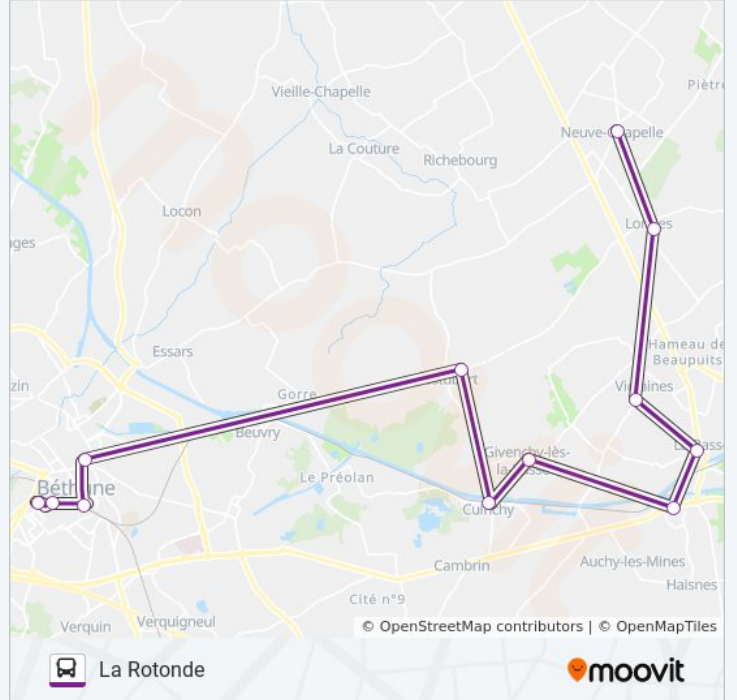

Allobus

Téléchargez

La ligne ALLOBUSC de bus (Allobus) a 2 itinéraires. Pour les jours de la semaine, les heures de service sont:

(1) Allobus: 10:15 - 18:05(2) La Rotonde: 08:32 - 13:30

Utilisez l'application Moovit pour trouver la station de la ligne ALLOBUSC de bus la plus proche et savoir quand la prochaine ligne ALLOBUSC de bus arrive.

Direction: Allobus

12 arrêts

[VOIR LES HORAIRES DE LA LIGNE](#)

Victor Hugo

La Rotonde

Gare De Béthune

Clemenceau - Quai A

Allobus

Direction: La Rotonde

12 arrêts

[VOIR LES HORAIRES DE LA LIGNE](#)

- Allobus
- Allobus
- Allobus
- Notre-Dame
- Porte Des Flandres
- Allobus
- Gare De Cuinchy
- Allobus
- Clémenceau - Quai 2
- Gare De Béthune
- La Rotonde
- Victor Hugo

Informations de la ligne ALLOBUSC de bus

Direction: La Rotonde

Arrêts: 12

Durée du Trajet: 73 min

Récapitulatif de la ligne:

Les horaires et trajets sur une carte de la ligne ALLOBUSC de bus sont disponibles dans un fichier PDF hors-ligne sur moovitapp.com. Utilisez le [Appli Moovit](#) pour voir les horaires de bus, train ou métro en temps réel, ainsi que les instructions étape par étape pour tous les transports publics à Lens.