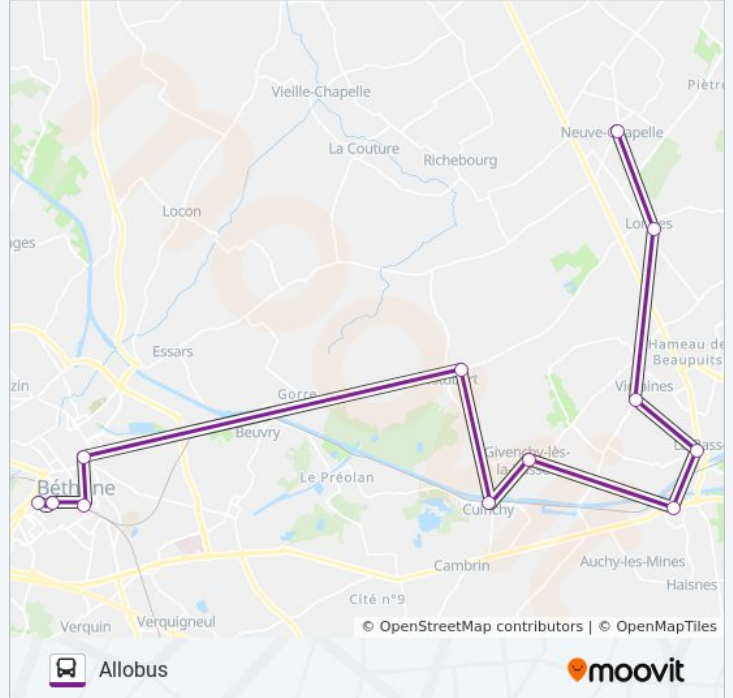

Allobus

Téléchargez

La ligne ALLOBUSC de bus (Allobus) a 2 itinéraires. Pour les jours de la semaine, les heures de service sont:

(1) Allobus: 10:15 - 18:05(2) La Rotonde: 08:32 - 13:30

Utilisez l'application Moovit pour trouver la station de la ligne ALLOBUSC de bus la plus proche et savoir quand la prochaine ligne ALLOBUSC de bus arrive.

Direction: Allobus

12 arrêts

[VOIR LES HORAIRES DE LA LIGNE](#)

Victor Hugo

La Rotonde

Gare De Béthune

Clemenceau - Quai A

Allobus

Gare De Cuinchy

Allobus

Porte Des Flandres

Notre-Dame

Allobus

Allobus

Allobus

Horaires de la ligne ALLOBUSC de bus

Direction: La Rotonde

12 arrêts

[VOIR LES HORAIRES DE LA LIGNE](#)

- Allobus
- Allobus
- Allobus
- Notre-Dame
- Porte Des Flandres
- Allobus
- Gare De Cuinchy
- Allobus
- Clémenceau - Quai 2
- Gare De Béthune
- La Rotonde
- Victor Hugo