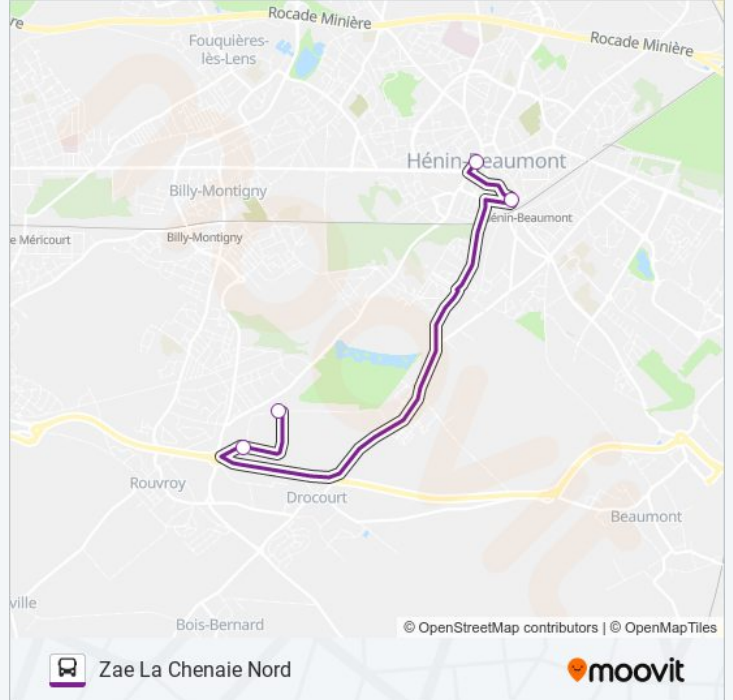

Les horaires et trajets sur une carte de la ligne ALLOBUSE de bus sont disponibles dans un fichier PDF hors-ligne sur moovittapp.com. Utilisez le [Appli Moovit](#) pour voir les horaires de bus, train ou métro en temps réel, ainsi que les instructions étape par étape pour tous les transports publics à Lens.

[À propos de Moovit](#) • [Solutions MaaS](#) • [Pays disponibles](#) • [Communauté Moovit](#)

© 2024 Moovit - Tous droits réservés

Consultez les horaires d'arrivée en direct