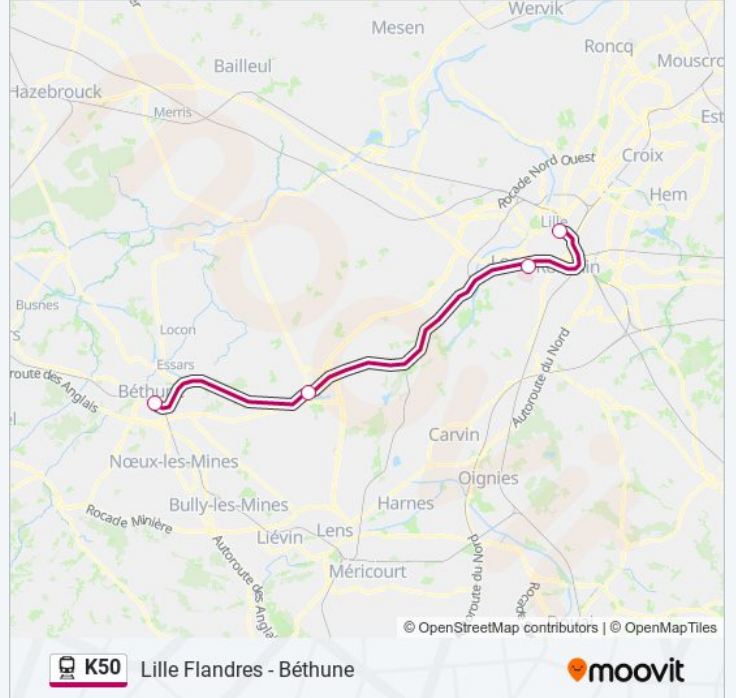

Utilisez l'application Moovit pour trouver la station de la ligne K50 de train la plus proche et savoir quand la prochaine ligne K50 de train arrive.

Direction: 842403

4 arrêts

[VOIR LES HORAIRES DE LA LIGNE](#)

Informations de la ligne K50 de train**Direction:** 842403**Arrêts:** 4**Durée du Trajet:** 38 min**Récapitulatif de la ligne:**

Direction: 842406

4 arrêts

[VOIR LES HORAIRES DE LA LIGNE](#)

Béthune

La Bassée

Lille Centre Hospitalier Régional

Lille Flandres

Horaires de la ligne K50 de train

Horaires de l'itinéraire 842406:

lundi	07:19
mardi	07:19
mercredi	07:19
jeudi	07:19
vendredi	07:19
samedi	Pas Opérationnel
dimanche	Pas Opérationnel

Informations de la ligne K50 de train

Direction: 842406

Arrêts: 4

Durée du Trajet: 36 min

Récapitulatif de la ligne:

Direction: 842407

4 arrêts

[VOIR LES HORAIRES DE LA LIGNE](#)