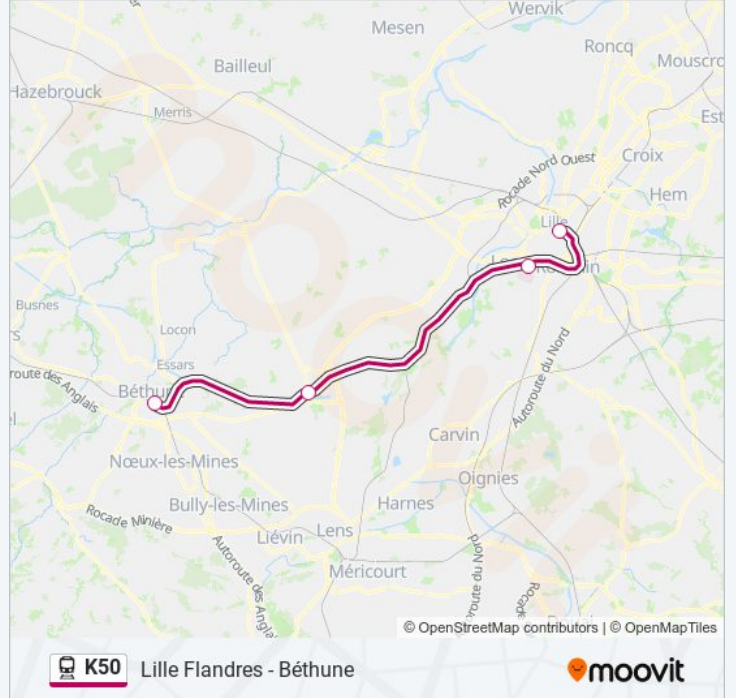

Informations de la ligne K50 de train

Direction: 842411

Arrêts: 4

Durée du Trajet: 37 min

Récapitulatif de la ligne:

Direction: 842414

4 arrêts

[VOIR LES HORAIRES DE LA LIGNE](#)

Béthune

La Bassée

Lille Centre Hospitalier Régional

Lille Flandres

Horaires de la ligne K50 de train

Horaires de l'itinéraire 842414:

lundi	09:19
mardi	09:19
mercredi	09:19
jeudi	09:19
vendredi	09:19
samedi	Pas Opérationnel
dimanche	Pas Opérationnel

Informations de la ligne K50 de train

Direction: 842414

Arrêts: 4

Durée du Trajet: 36 min

Récapitulatif de la ligne:

 Lille Flandres - Béthune

Direction: 842418

4 arrêts