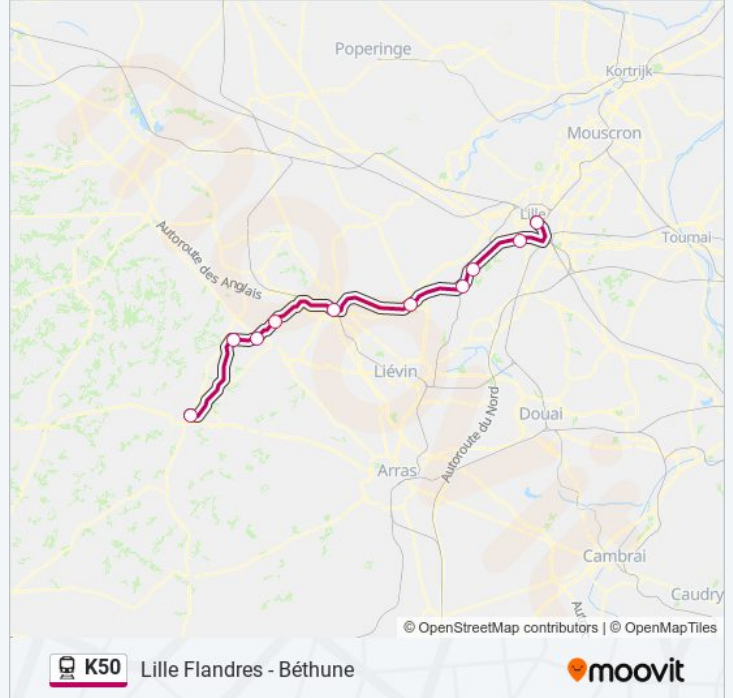

Informations de la ligne K50 de train

Direction: 842948

Arrêts: 10

Durée du Trajet: 72 min

Récapitulatif de la ligne:

Direction: 842949

10 arrêts

[VOIR LES HORAIRES DE LA LIGNE](#)