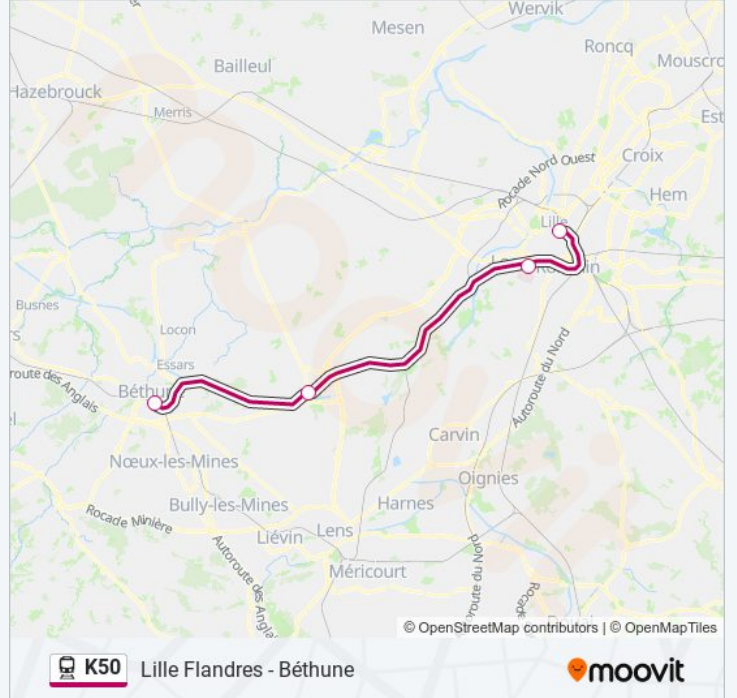

Informations de la ligne K50 de train

Direction: 842436

Arrêts: 4

Durée du Trajet: 38 min

Récapitulatif de la ligne:

Direction: 842439

4 arrêts

[VOIR LES HORAIRES DE LA LIGNE](#)

Informations de la ligne K50 de train

Direction: 842439

Arrêts: 4

Durée du Trajet: 41 min

Récapitulatif de la ligne:

Direction: 842440

4 arrêts

[VOIR LES HORAIRES DE LA LIGNE](#)