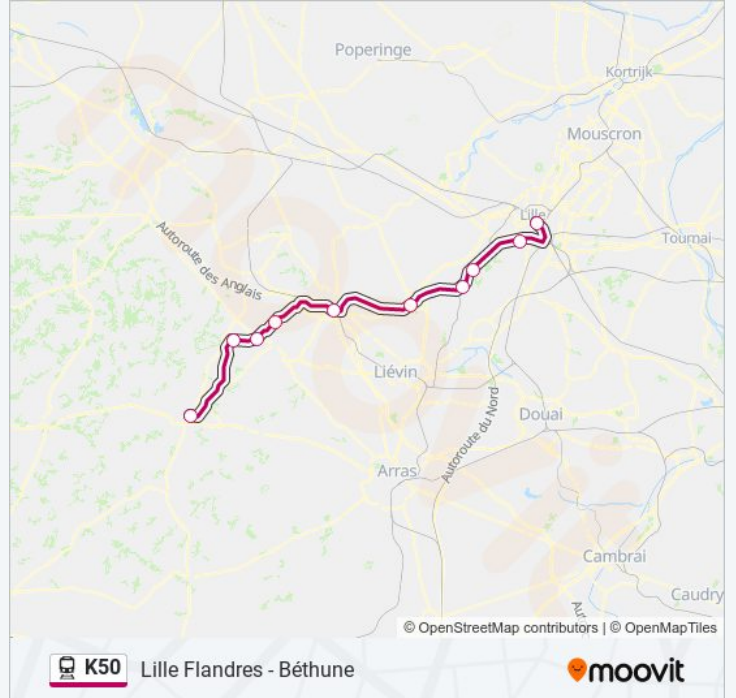

Informations de la ligne K50 de train

Direction: 842944

Arrêts: 10

Durée du Trajet: 75 min

Récapitulatif de la ligne:

Direction: 842945

6 arrêts

[VOIR LES HORAIRES DE LA LIGNE](#)