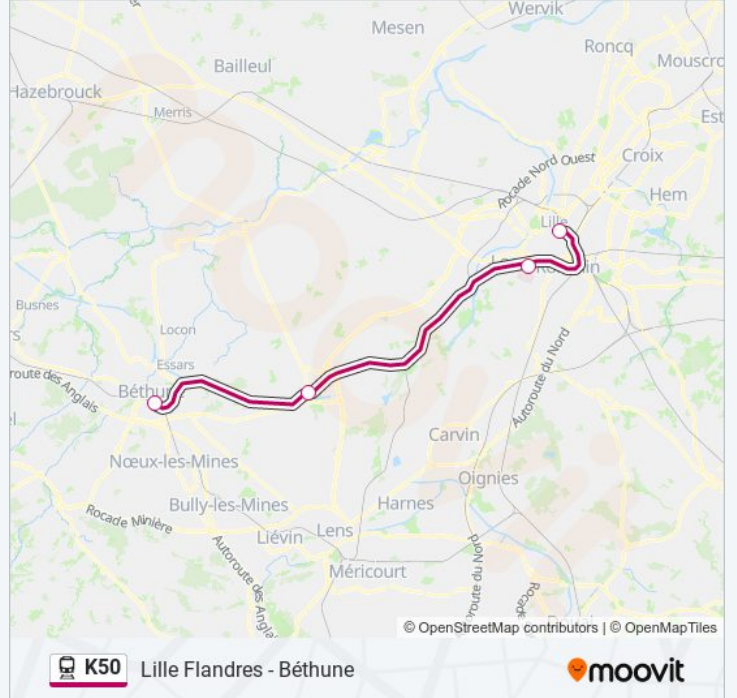

Utilisez l'application Moovit pour trouver la station de la ligne K50 de train la plus proche et savoir quand la prochaine ligne K50 de train arrive.

Direction: 842403

4 arrêts

[VOIR LES HORAIRES DE LA LIGNE](#)

Lille Flandres

Lille Centre Hospitalier Régional

La Bassée

Béthune

Horaires de la ligne K50 de train

Horaires de l'itinéraire 842403:

lundi	07:06
mardi	07:06
mercredi	07:06
jeudi	07:06
vendredi	07:06
samedi	Pas Opérationnel
dimanche	Pas Opérationnel

Informations de la ligne K50 de train**Direction:** 842403**Arrêts:** 4**Durée du Trajet:** 38 min**Récapitulatif de la ligne:**

Direction: 842406

4 arrêts

[VOIR LES HORAIRES DE LA LIGNE](#)

Béthune

La Bassée

Informations de la ligne K50 de train

Direction: 842406

Arrêts: 4

Durée du Trajet: 36 min

Récapitulatif de la ligne:

Direction: 842407

4 arrêts

[VOIR LES HORAIRES DE LA LIGNE](#)