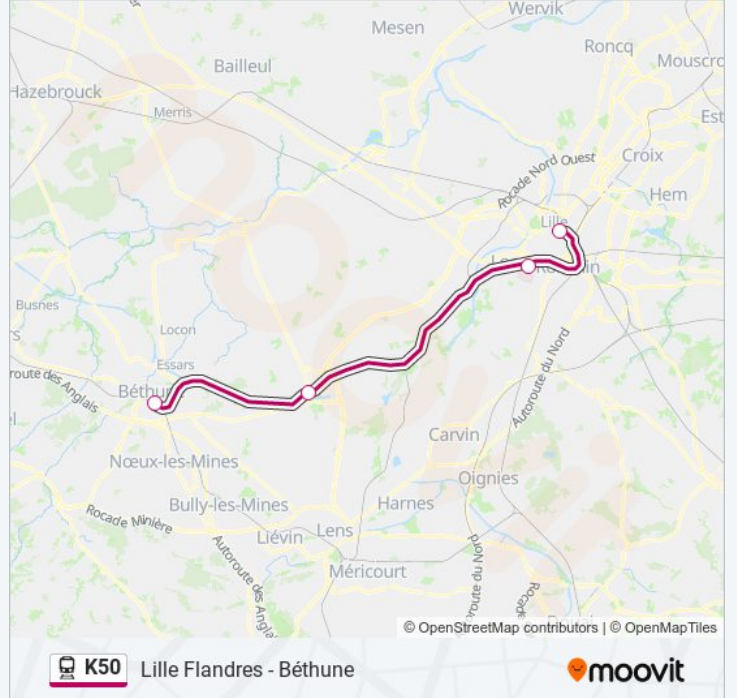

Informations de la ligne K50 de train

Direction: 842407

Arrêts: 4

Durée du Trajet: 37 min

Récapitulatif de la ligne:

Direction: 842410

4 arrêts

[VOIR LES HORAIRES DE LA LIGNE](#)

Béthune

La Bassée

Lille Centre Hospitalier Régional

Lille Flandres

Horaires de la ligne K50 de train

Horaires de l'itinéraire 842410:

lundi	08:19
mardi	08:19
mercredi	08:19
jeudi	08:19
vendredi	08:19
samedi	Pas Opérationnel
dimanche	Pas Opérationnel

Informations de la ligne K50 de train

Direction: 842410

Arrêts: 4

Durée du Trajet: 36 min

Récapitulatif de la ligne:

Direction: 842411

4 arrêts

[VOIR LES HORAIRES DE LA LIGNE](#)