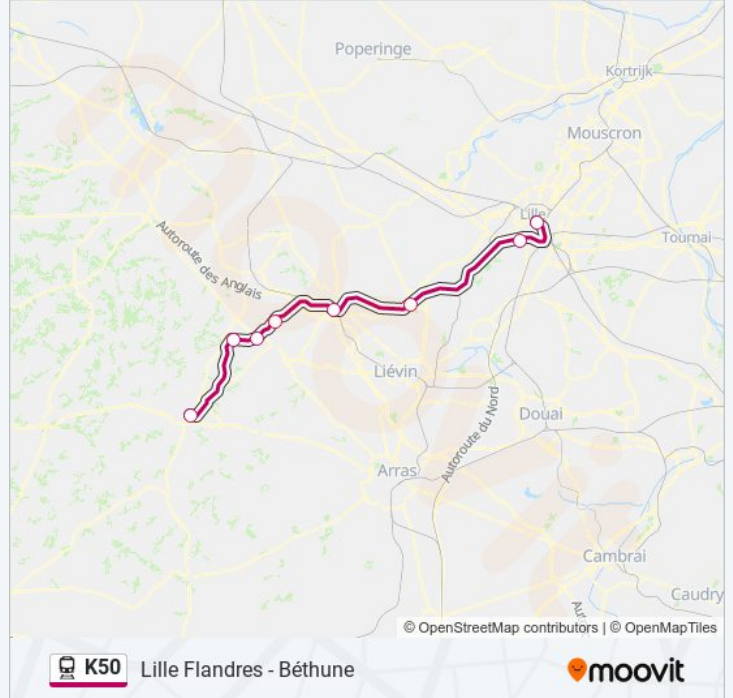

Arrêts: 8

Durée du Trajet: 76 min

Récapitulatif de la ligne:

Direction: 842905

8 arrêts

[VOIR LES HORAIRES DE LA LIGNE](#)

- Lille Flandres
- Lille Centre Hospitalier Régional
- La Bassée
- Béthune
- Vis À Marles
- Calonne-Ricouart
- Pernes - Camblain
- Saint-Pol-Sur-Ternoise