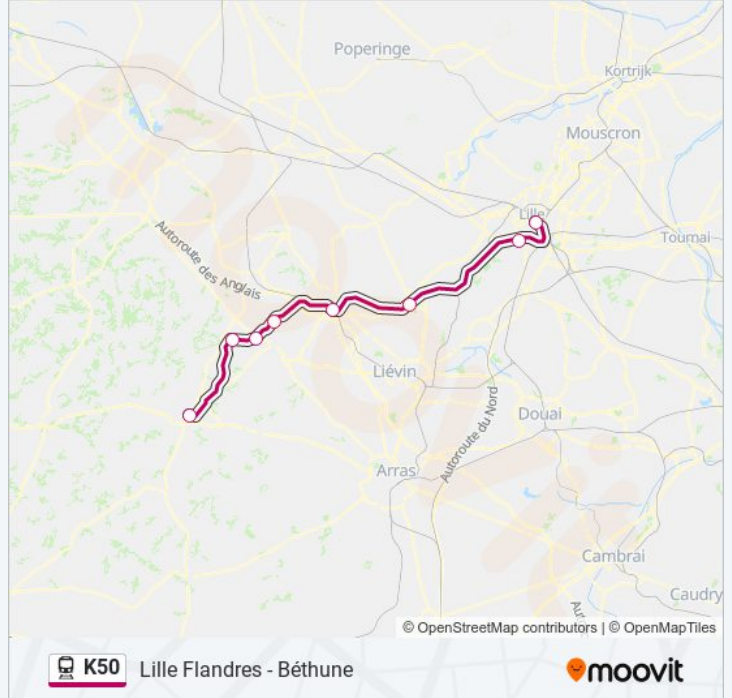

Récapitulatif de la ligne:

Direction: 842910

8 arrêts

[VOIR LES HORAIRES DE LA LIGNE](#)

Saint-Pol-Sur-Ternoise

Pernes - Camblain

Calonne-Ricouart

Vis À Marles