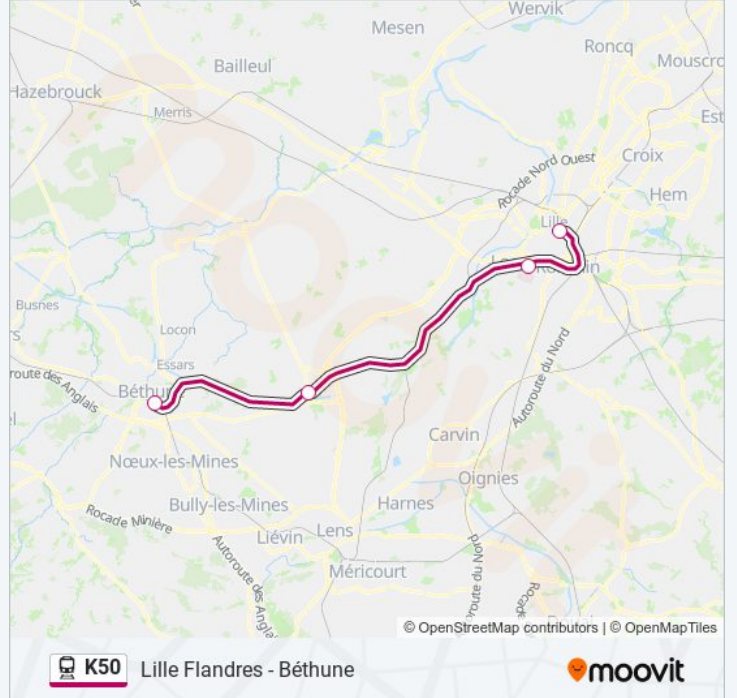

Informations de la ligne K50 de train

Direction: 842410

Arrêts: 4

Durée du Trajet: 36 min

Récapitulatif de la ligne:

Direction: 842411

4 arrêts

[VOIR LES HORAIRES DE LA LIGNE](#)

Lille Flandres

Lille Centre Hospitalier Régional

La Bassée

Béthune

Horaires de la ligne K50 de train

Horaires de l'itinéraire 842411:

lundi	09:06
mardi	09:06
mercredi	09:06
jeudi	09:06
vendredi	09:06
samedi	Pas Opérationnel
dimanche	Pas Opérationnel

Informations de la ligne K50 de train

Direction: 842411

Arrêts: 4

Durée du Trajet: 37 min

Récapitulatif de la ligne:

Direction: 842414

4 arrêts

[VOIR LES HORAIRES DE LA LIGNE](#)