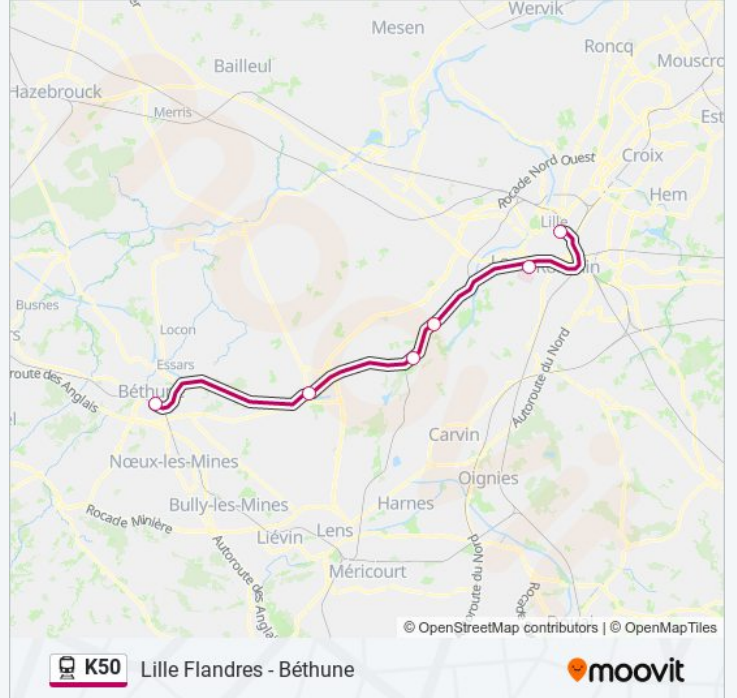

Arrêts: 6

Durée du Trajet: 40 min

Récapitulatif de la ligne:

Direction: 842953

10 arrêts

[VOIR LES HORAIRES DE LA LIGNE](#)

Lille Flandres

Lille Centre Hospitalier Régional