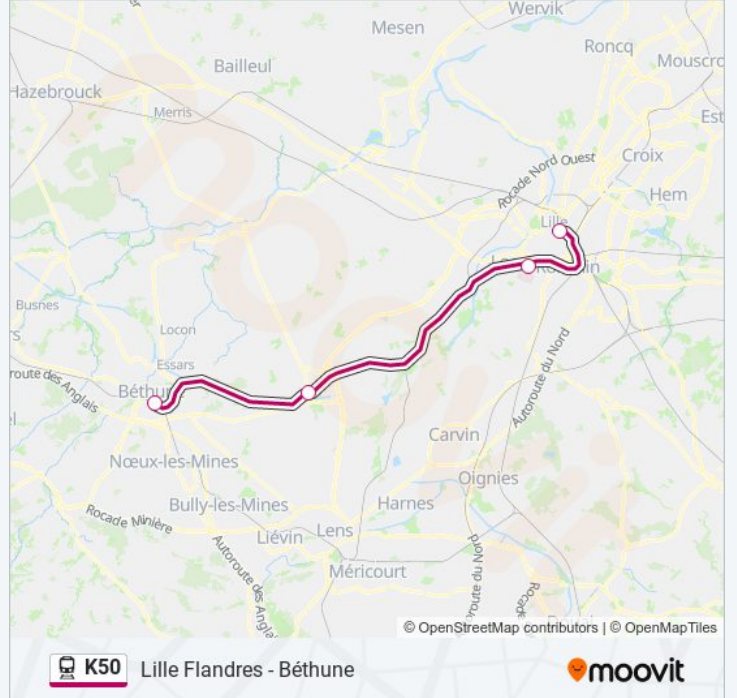

Informations de la ligne K50 de train

Direction: 842432

Arrêts: 4

Durée du Trajet: 38 min

Récapitulatif de la ligne:

Direction: 842435

4 arrêts

[VOIR LES HORAIRES DE LA LIGNE](#)

Informations de la ligne K50 de train

Direction: 842435

Arrêts: 4

Durée du Trajet: 49 min

Récapitulatif de la ligne:

Direction: 842436

4 arrêts

[VOIR LES HORAIRES DE LA LIGNE](#)