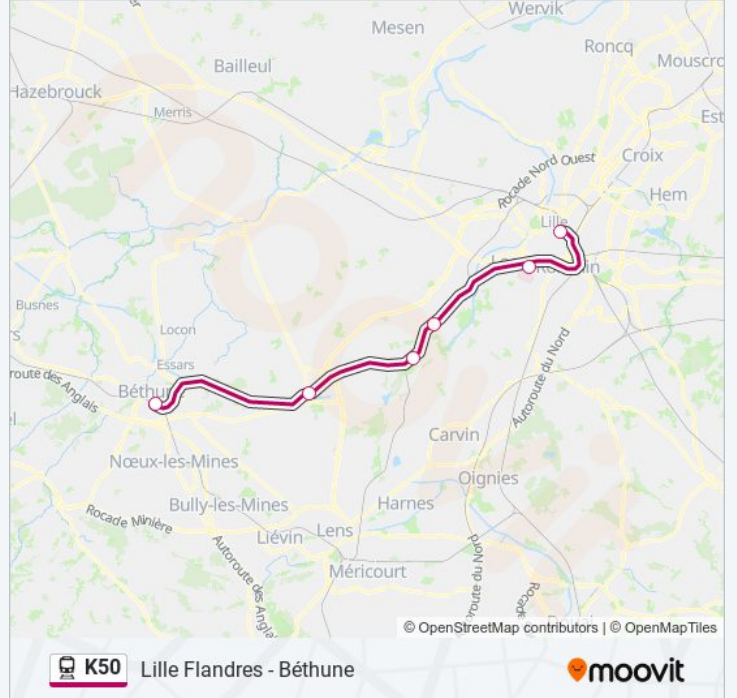

Direction: 842948

10 arrêts

[VOIR LES HORAIRES DE LA LIGNE](#)

Saint-Pol-Sur-Ternoise

Pernes - Camblain

Calonne-Ricouart

Vis À Marles

Béthune

La Bassée

Don - Sainghin

Wavrin

Lille Centre Hospitalier Régional

Lille Flandres

Horaires de la ligne K50 de train

Horaires de l'itinéraire 842948:

lundi	Pas Opérationnel
mardi	Pas Opérationnel
mercredi	Pas Opérationnel
jeudi	Pas Opérationnel
vendredi	Pas Opérationnel
samedi	Pas Opérationnel
dimanche	10:05

Informations de la ligne K50 de train

Direction: 842948

Arrêts: 10

Durée du Trajet: 72 min

Récapitulatif de la ligne: