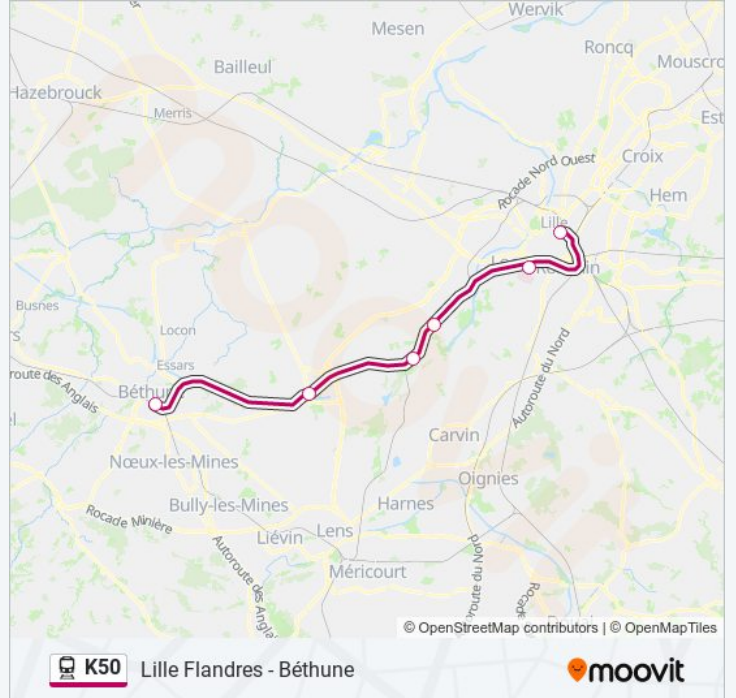

Arrêts: 6

Durée du Trajet: 40 min

Récapitulatif de la ligne:

Direction: 842942

6 arrêts

[VOIR LES HORAIRES DE LA LIGNE](#)

Béthune

La Bassée