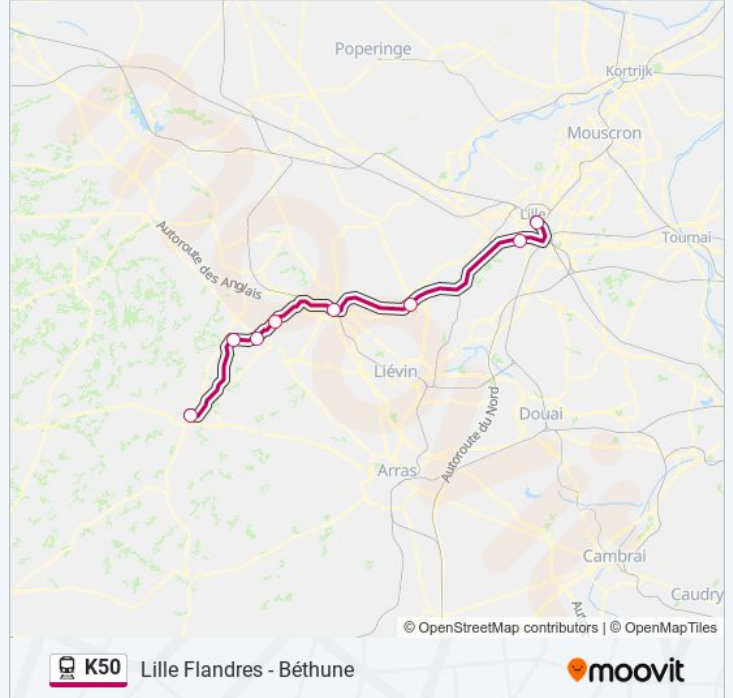

Direction: 842900

Arrêts: 8

Durée du Trajet: 70 min

Récapitulatif de la ligne:

Direction: 842903

8 arrêts

[VOIR LES HORAIRES DE LA LIGNE](#)

Lille Flandres