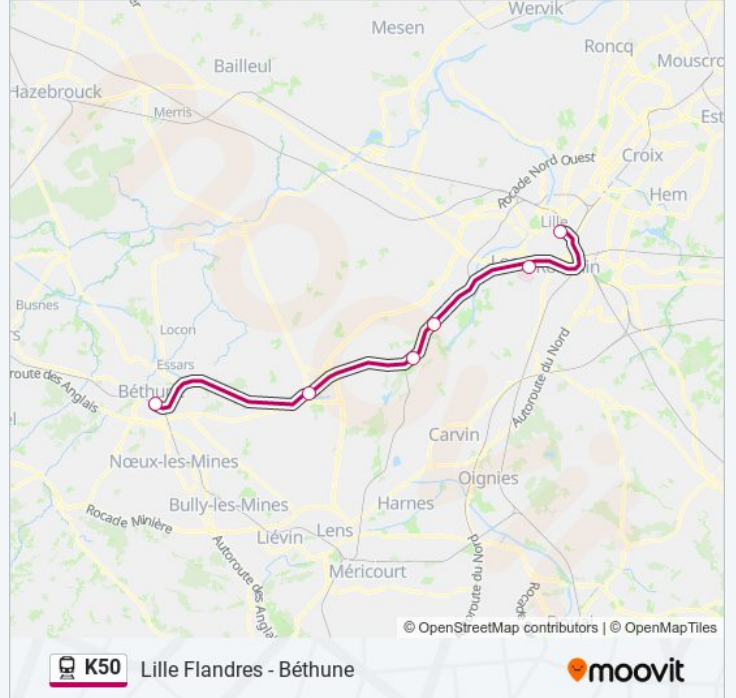

K50 Lille Flandres - Béthune

Direction: 842944

10 arrêts

[VOIR LES HORAIRES DE LA LIGNE](#)

Saint-Pol-Sur-Ternoise

Pernes - Camblain

Calonne-Ricouart

Vis À Marles

Béthune

La Bassée

Don - Sainghin

Wavrin

Lille Centre Hospitalier Régional

Lille Flandres

Horaires de la ligne K50 de train

Horaires de l'itinéraire 842944:

lundi	Pas Opérationnel
mardi	Pas Opérationnel
mercredi	Pas Opérationnel
jeudi	Pas Opérationnel
vendredi	Pas Opérationnel
samedi	Pas Opérationnel
dimanche	16:02

Informations de la ligne K50 de train

Direction: 842944

Arrêts: 10

Durée du Trajet: 75 min

Récapitulatif de la ligne: