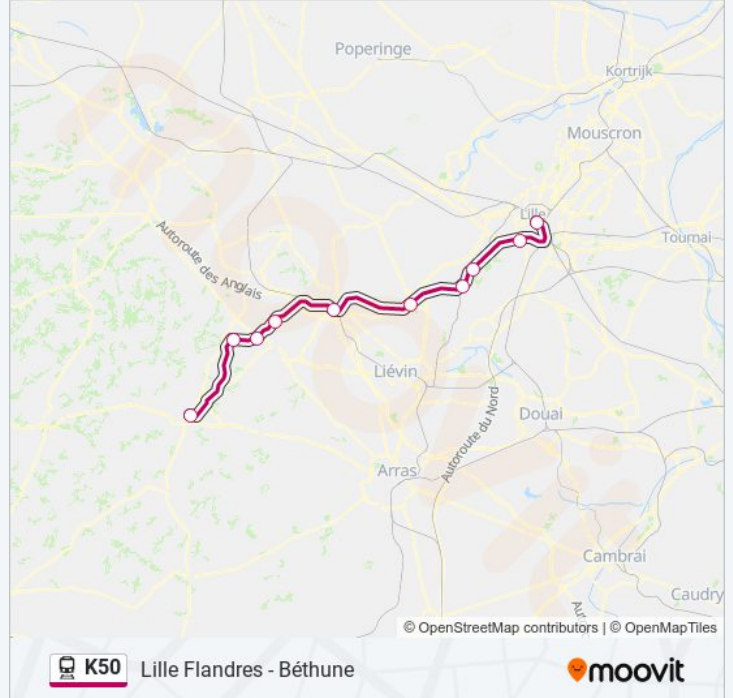

Informations de la ligne K50 de train

Direction: 842949

Arrêts: 10

Durée du Trajet: 75 min

Récapitulatif de la ligne:

Direction: 842951

6 arrêts

[VOIR LES HORAIRES DE LA LIGNE](#)