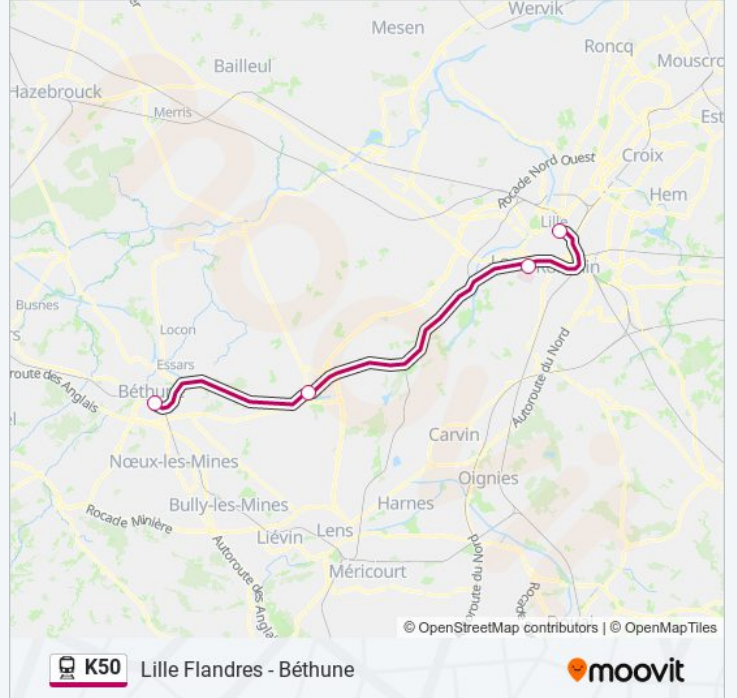

Informations de la ligne K50 de train

Direction: 842428

Arrêts: 4

Durée du Trajet: 38 min

Récapitulatif de la ligne:

Direction: 842431

4 arrêts

[VOIR LES HORAIRES DE LA LIGNE](#)

Lille Flandres

Lille Centre Hospitalier Régional

La Bassée

Béthune

Horaires de la ligne K50 de train

Horaires de l'itinéraire 842431:

lundi	18:36
mardi	18:36
mercredi	18:36
jeudi	18:36
vendredi	18:36
samedi	Pas Opérationnel
dimanche	Pas Opérationnel

Informations de la ligne K50 de train

Direction: 842431

Arrêts: 4

Durée du Trajet: 39 min

Récapitulatif de la ligne:

Direction: 842432

4 arrêts

[VOIR LES HORAIRES DE LA LIGNE](#)