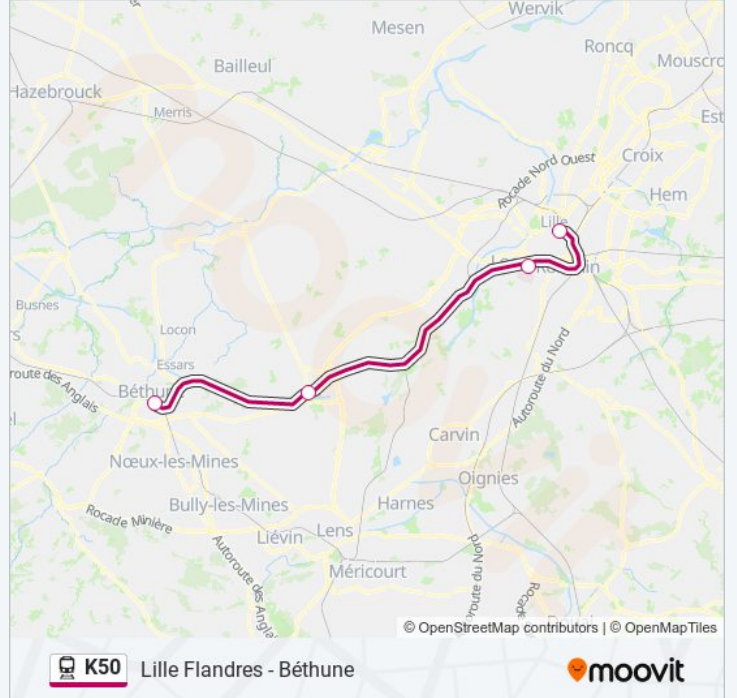

Informations de la ligne K50 de train

Direction: 842414

Arrêts: 4

Durée du Trajet: 36 min

Récapitulatif de la ligne:

 Lille Flandres - Béthune

Direction: 842418

4 arrêts

[VOIR LES HORAIRES DE LA LIGNE](#)

Béthune

La Bassée

Lille Centre Hospitalier Régional

Lille Flandres

Horaires de la ligne K50 de train

Horaires de l'itinéraire 842418:

lundi	11:19
mardi	11:19
mercredi	11:19
jeudi	11:19
vendredi	11:19
samedi	Pas Opérationnel
dimanche	Pas Opérationnel

Informations de la ligne K50 de train

Direction: 842418

Arrêts: 4

Durée du Trajet: 36 min

Récapitulatif de la ligne:

Direction: 842419

4 arrêts

[VOIR LES HORAIRES DE LA LIGNE](#)