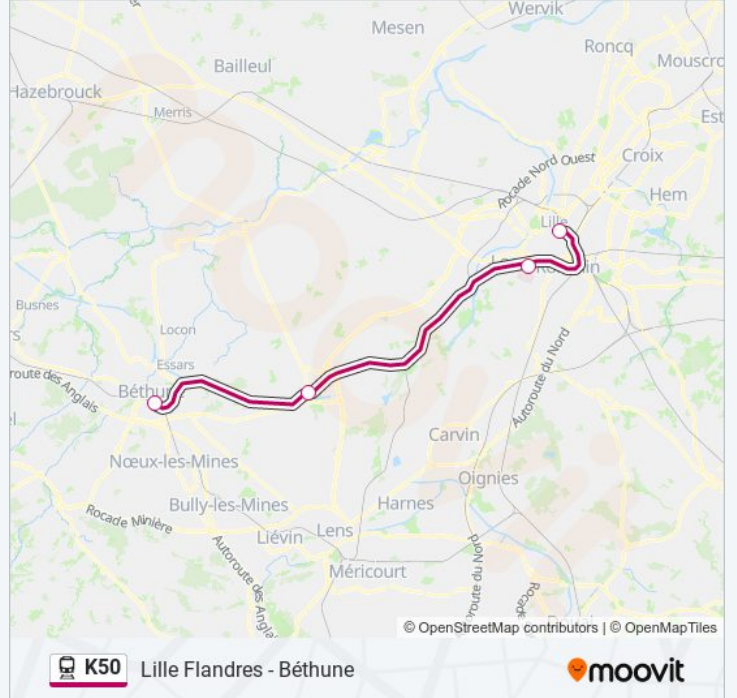

Informations de la ligne K50 de train

Direction: 842419

Arrêts: 4

Durée du Trajet: 37 min

Récapitulatif de la ligne:

Direction: 842427

4 arrêts

[VOIR LES HORAIRES DE LA LIGNE](#)

Lille Flandres

Lille Centre Hospitalier Régional

La Bassée

Béthune

Horaires de la ligne K50 de train

Horaires de l'itinéraire 842427:

lundi	17:36
mardi	17:36
mercredi	17:36
jeudi	17:36
vendredi	17:36
samedi	Pas Opérationnel
dimanche	Pas Opérationnel

Informations de la ligne K50 de train

Direction: 842427

Arrêts: 4

Durée du Trajet: 39 min

Récapitulatif de la ligne:

Direction: 842428

4 arrêts

[VOIR LES HORAIRES DE LA LIGNE](#)