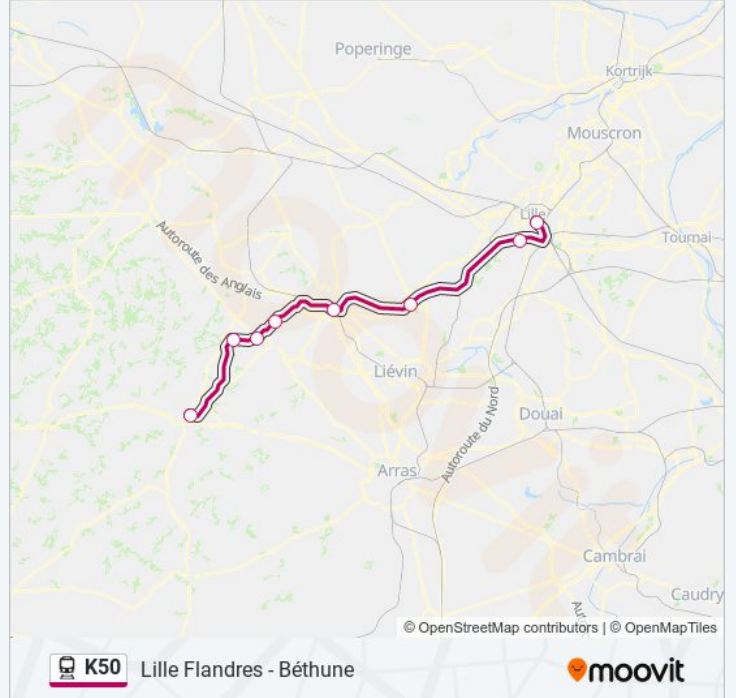

Informations de la ligne K50 de train

Direction: 842910

Arrêts: 8

Durée du Trajet: 71 min

Récapitulatif de la ligne:

Direction: 842940

6 arrêts

[VOIR LES HORAIRES DE LA LIGNE](#)