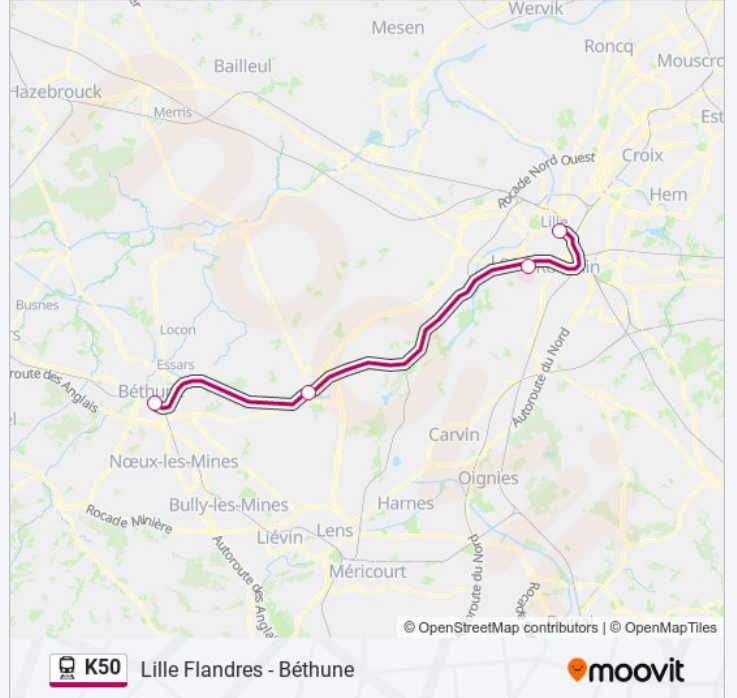

Informations de la ligne K50 de train

Direction: 842435

Arrêts: 4

Durée du Trajet: 49 min

Récapitulatif de la ligne:

Direction: 842436

4 arrêts

[VOIR LES HORAIRES DE LA LIGNE](#)

Informations de la ligne K50 de train

Direction: 842436

Arrêts: 4

Durée du Trajet: 38 min

Récapitulatif de la ligne:

Direction: 842439

4 arrêts

[VOIR LES HORAIRES DE LA LIGNE](#)