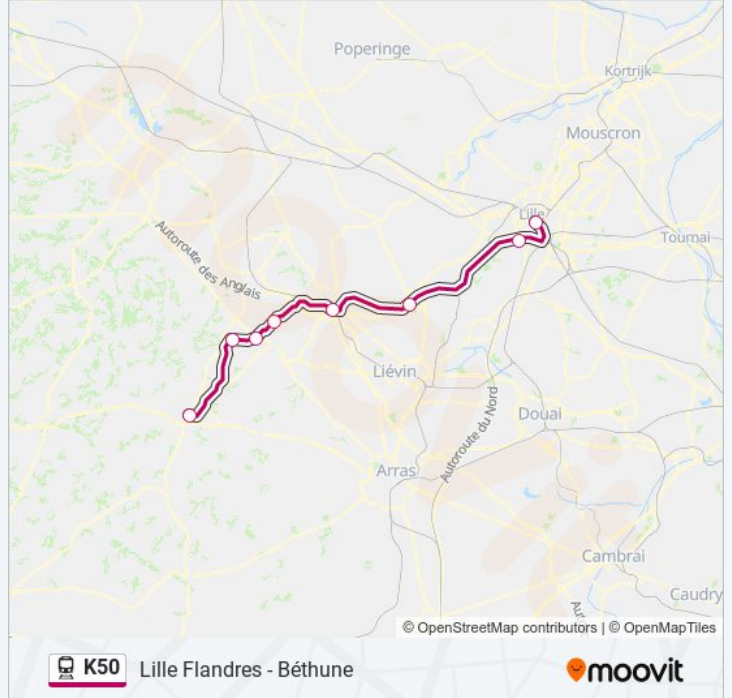

Direction: 842909

8 arrêts

[VOIR LES HORAIRES DE LA LIGNE](#)

Lille Flandres

Lille Centre Hospitalier Régional

La Bassée

Béthune

Vis À Marles

Calonne-Ricouart

Pernes - Camblain

Saint-Pol-Sur-Ternoise

Horaires de la ligne K50 de train

Horaires de l'itinéraire 842909:

lundi	19:06
mardi	19:06
mercredi	19:06
jeudi	19:06
vendredi	19:06
samedi	Pas Opérationnel
dimanche	Pas Opérationnel

Informations de la ligne K50 de train

Direction: 842909

Arrêts: 8

Durée du Trajet: 75 min

Récapitulatif de la ligne: