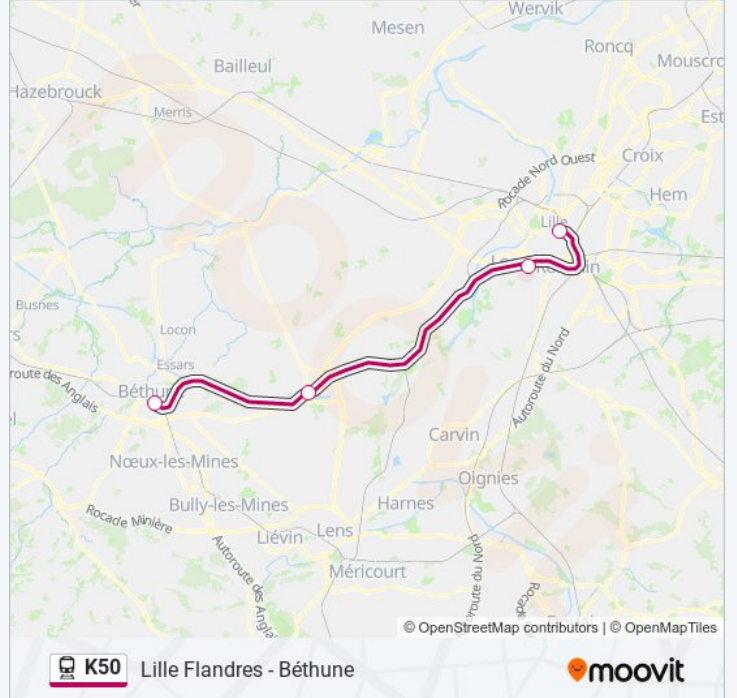

Informations de la ligne K50 de train

Direction: 842427

Arrêts: 4

Durée du Trajet: 39 min

Récapitulatif de la ligne:

Direction: 842428

4 arrêts

[VOIR LES HORAIRES DE LA LIGNE](#)

Béthune

La Bassée

Lille Centre Hospitalier Régional

Lille Flandres

Horaires de la ligne K50 de train

Horaires de l'itinéraire 842428:

lundi	17:46
mardi	17:46
mercredi	17:46
jeudi	17:46
vendredi	17:46
samedi	Pas Opérationnel
dimanche	Pas Opérationnel

Informations de la ligne K50 de train

Direction: 842428

Arrêts: 4

Durée du Trajet: 38 min

Récapitulatif de la ligne:

Direction: 842431

4 arrêts

[VOIR LES HORAIRES DE LA LIGNE](#)