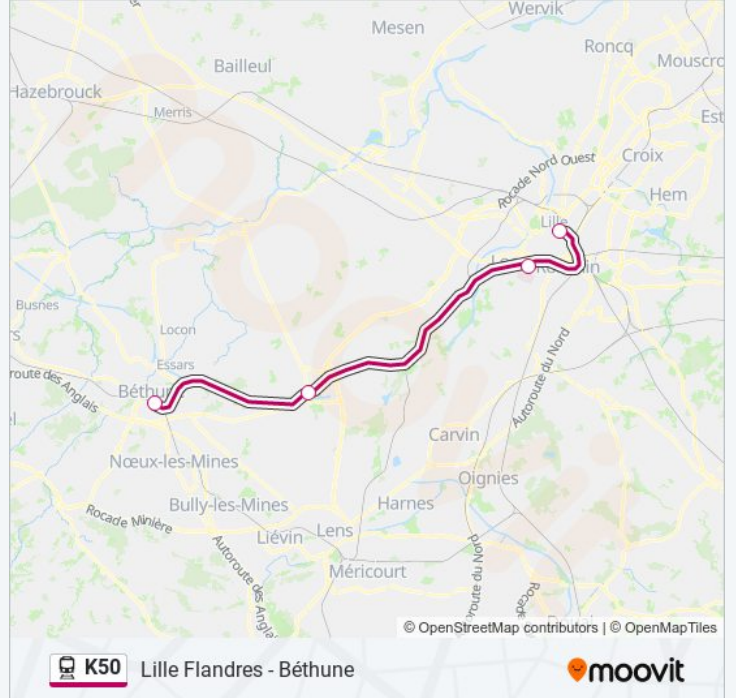

Informations de la ligne K50 de train

Direction: 842431

Arrêts: 4

Durée du Trajet: 39 min

Récapitulatif de la ligne:

Direction: 842432

4 arrêts

[VOIR LES HORAIRES DE LA LIGNE](#)

Béthune

La Bassée

Lille Centre Hospitalier Régional

Lille Flandres

Horaires de la ligne K50 de train

Horaires de l'itinéraire 842432:

lundi	18:46
mardi	18:46
mercredi	18:46
jeudi	18:46
vendredi	18:46
samedi	Pas Opérationnel
dimanche	Pas Opérationnel

Informations de la ligne K50 de train

Direction: 842432

Arrêts: 4

Durée du Trajet: 38 min

Récapitulatif de la ligne:

Direction: 842435

4 arrêts

[VOIR LES HORAIRES DE LA LIGNE](#)