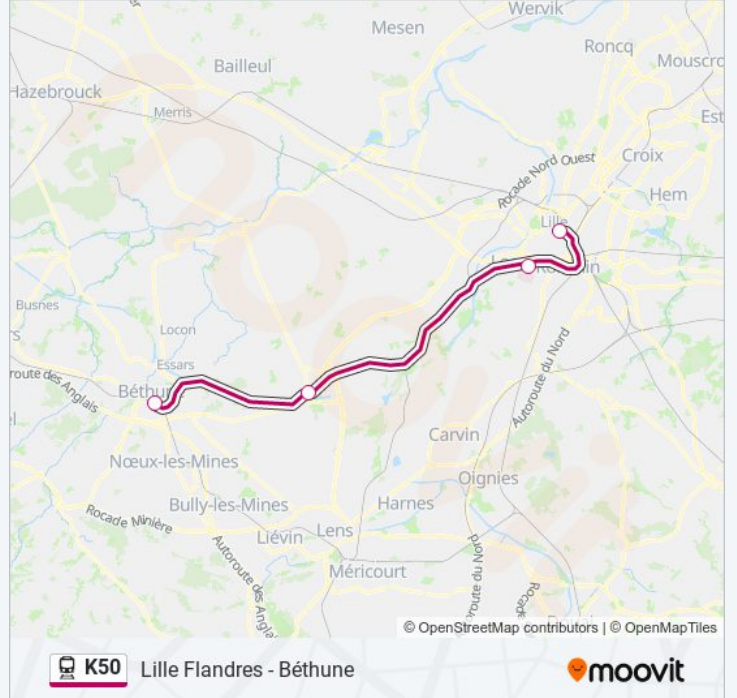

Informations de la ligne K50 de train

Direction: 842418

Arrêts: 4

Durée du Trajet: 36 min

Récapitulatif de la ligne:

Direction: 842419

4 arrêts

[VOIR LES HORAIRES DE LA LIGNE](#)

Lille Flandres

Lille Centre Hospitalier Régional

La Bassée

Béthune

Horaires de la ligne K50 de train

Horaires de l'itinéraire 842419:

lundi	14:06
mardi	14:06
mercredi	14:06
jeudi	14:06
vendredi	14:06
samedi	Pas Opérationnel
dimanche	Pas Opérationnel

Informations de la ligne K50 de train

Direction: 842419

Arrêts: 4

Durée du Trajet: 37 min

Récapitulatif de la ligne:

Direction: 842427

4 arrêts

[VOIR LES HORAIRES DE LA LIGNE](#)