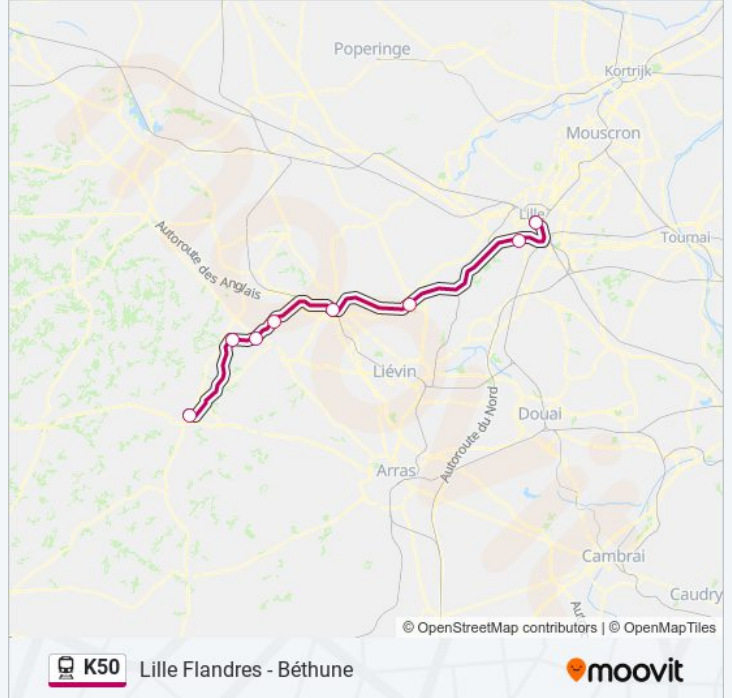

Direction: 842905

Arrêts: 8

Durée du Trajet: 70 min

Récapitulatif de la ligne:

Direction: 842908

8 arrêts

[VOIR LES HORAIRES DE LA LIGNE](#)

Saint-Pol-Sur-Ternoise