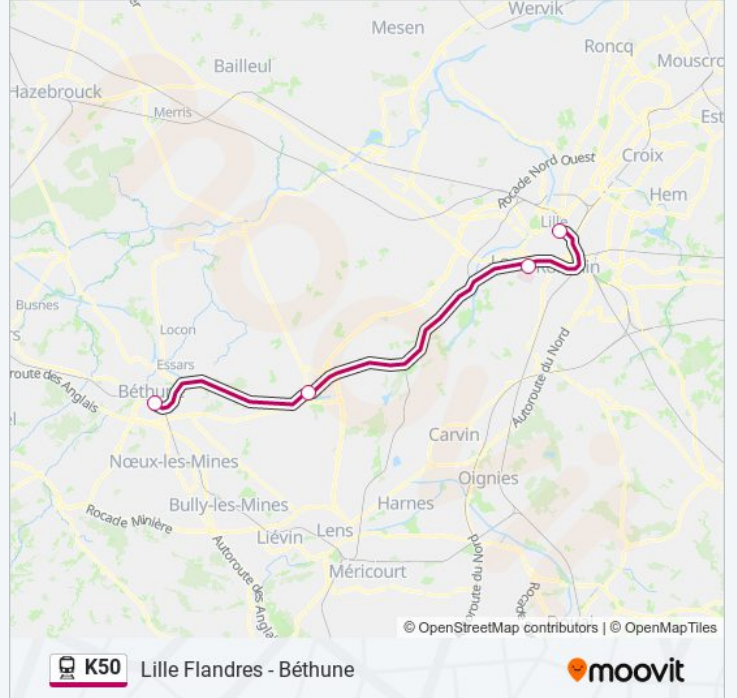

Informations de la ligne K50 de train**Direction:** 842403**Arrêts:** 4**Durée du Trajet:** 38 min**Récapitulatif de la ligne:**

Direction: 842406

4 arrêts

[VOIR LES HORAIRES DE LA LIGNE](#)

Béthune

La Bassée

Informations de la ligne K50 de train

Direction: 842406

Arrêts: 4

Durée du Trajet: 36 min

Récapitulatif de la ligne:

Direction: 842407

4 arrêts

[VOIR LES HORAIRES DE LA LIGNE](#)

Lille Flandres

Lille Centre Hospitalier Régional

La Bassée

Béthune

Horaires de la ligne K50 de train

Horaires de l'itinéraire 842407:

lundi	08:06
mardi	08:06
mercredi	08:06
jeudi	08:06
vendredi	08:06
samedi	Pas Opérationnel
dimanche	Pas Opérationnel

Informations de la ligne K50 de train

Direction: 842407

Arrêts: 4

Durée du Trajet: 37 min

Récapitulatif de la ligne:

Direction: 842410

4 arrêts

[VOIR LES HORAIRES DE LA LIGNE](#)