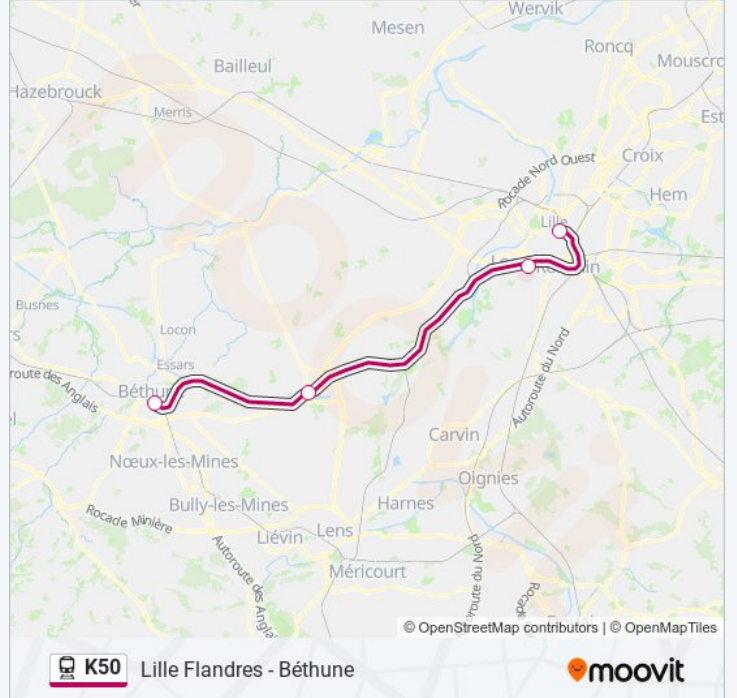

Informations de la ligne K50 de train

Direction: 842439

Arrêts: 4

Durée du Trajet: 41 min

Récapitulatif de la ligne:

Direction: 842440

4 arrêts

[VOIR LES HORAIRES DE LA LIGNE](#)

Informations de la ligne K50 de train

Direction: 842440

Arrêts: 4

Durée du Trajet: 38 min

Récapitulatif de la ligne:

Direction: 842900

8 arrêts

[VOIR LES HORAIRES DE LA LIGNE](#)