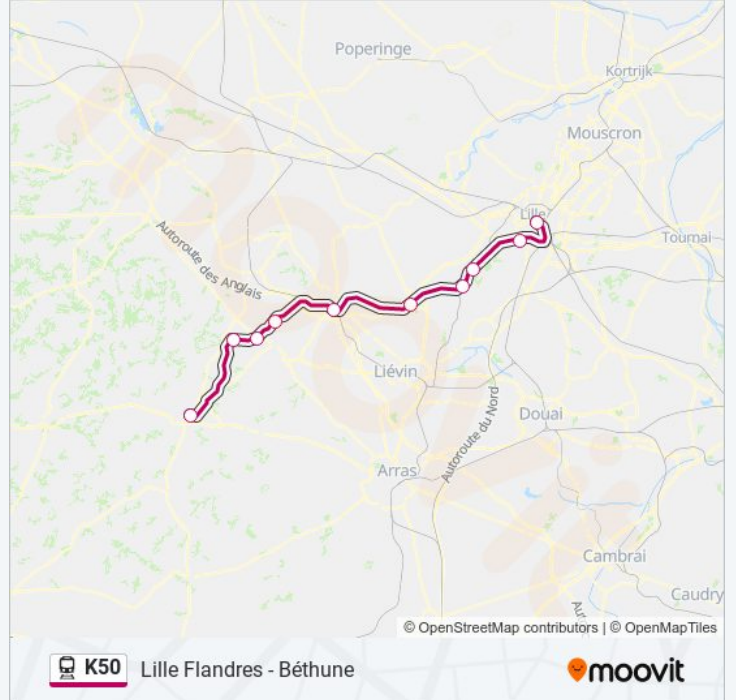

Les horaires et trajets sur une carte de la ligne K50 de train sont disponibles dans un fichier PDF hors-ligne sur moovitapp.com. Utilisez le [Appli Moovit](#) pour voir les horaires de bus, train ou métro en temps réel, ainsi que les instructions étape par étape pour tous les transports publics à Lens.

[À propos de Moovit](#) • [Solutions MaaS](#) • [Pays disponibles](#) • [Communauté Moovit](#)

© 2024 Moovit - Tous droits réservés

Consultez les horaires d'arrivée en direct