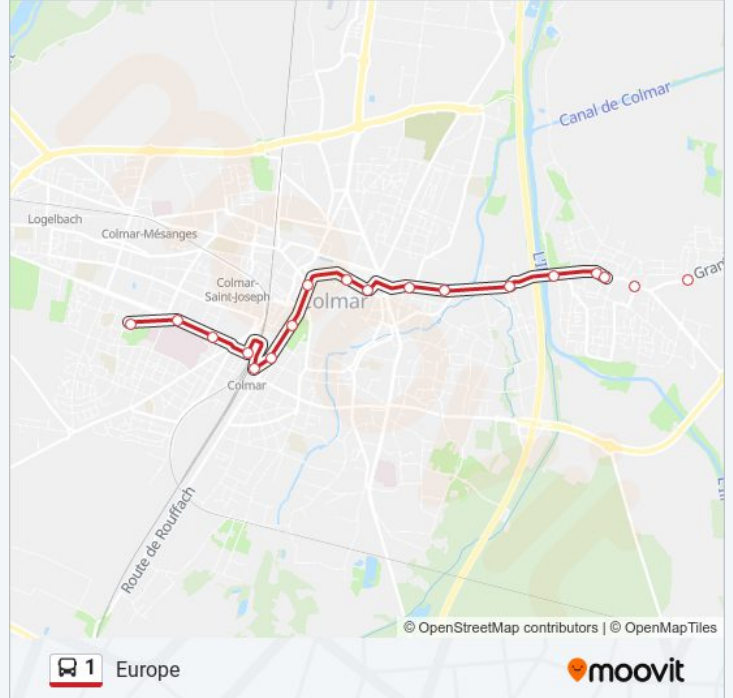

Gare

Gare Ouest

Benes

Hopital Pasteur

Europe

**Horaires de la ligne 1 de bus**

Horaires de l'itinéraire Europe:

lundi	Pas Opérationnel
mardi	Pas Opérationnel
mercredi	Pas Opérationnel
jeudi	Pas Opérationnel
vendredi	Pas Opérationnel
samedi	00:28 - 23:28
dimanche	00:28

**Informations de la ligne 1 de bus****Direction:** Europe**Arrêts:** 21**Durée du Trajet:** 25 min**Récapitulatif de la ligne:**

## Direction: Luxembourg

7 arrêts

[VOIR LES HORAIRES DE LA LIGNE](#)

Europe  
Athenes  
Berlin  
Belgrade  
Amsterdam  
Madrid  
Luxembourg

### Direction: Pommiers Lotissement

26 arrêts

[VOIR LES HORAIRES DE LA LIGNE](#)

Europe

Athenes

Berlin

Belgrade

Amsterdam