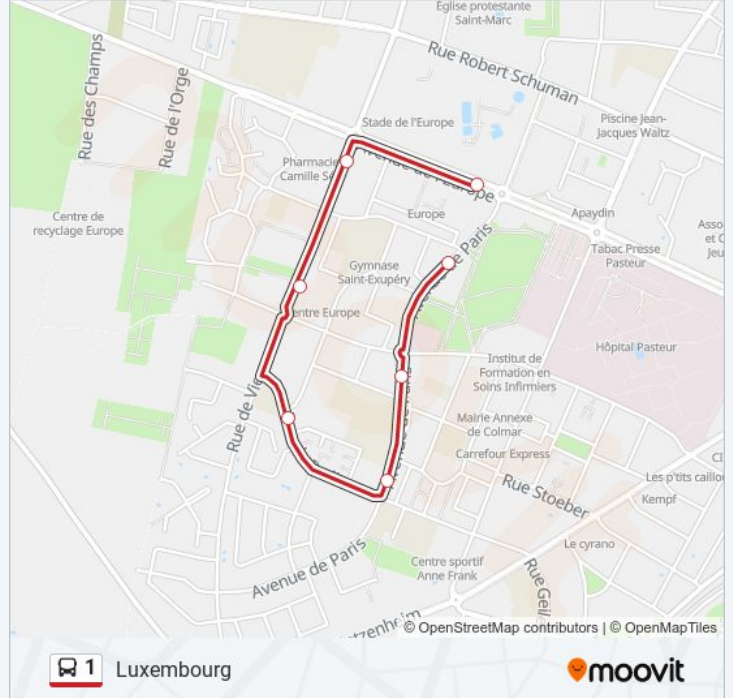

## Direction: Luxembourg

7 arrêts

[VOIR LES HORAIRES DE LA LIGNE](#)

Europe  
Athenes  
Berlin  
Belgrade  
Amsterdam  
Madrid  
Luxembourg

## Informations de la ligne 1 de bus

**Direction:** Luxembourg

**Arrêts:** 7

**Durée du Trajet:** 6 min

**Récapitulatif de la ligne:**

## Direction: Pl. 1er Fevrier

22 arrêts

[VOIR LES HORAIRES DE LA LIGNE](#)

Europe  
 Athenes  
 Berlin  
 Belgrade  
 Amsterdam  
 Madrid  
 Luxembourg  
 Hopital Pasteur  
 Benes  
 Gare Ouest  
 Gare  
 Prefecture  
 Champ De Mars  
 Champ De Mars  
 Théâtre  
 Rapp  
 Vauban  
 Bonnes Gens

### Direction: Pommiers Lotissement

26 arrêts

[VOIR LES HORAIRES DE LA LIGNE](#)

Europe

Athenes

Berlin

Belgrade

Amsterdam