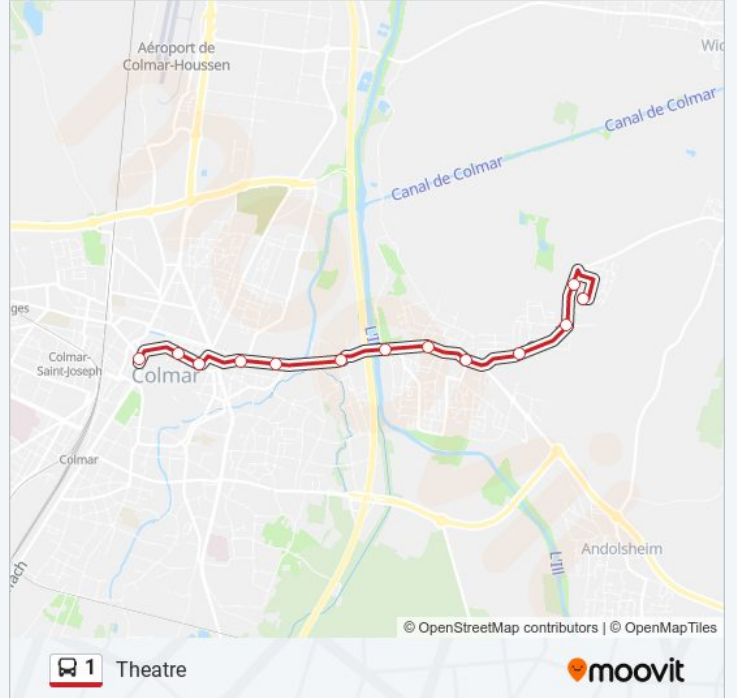

**Informations de la ligne 1 de bus**

**Direction:** Theatre

**Arrêts:** 13

**Durée du Trajet:** 15 min

**Récapitulatif de la ligne:**