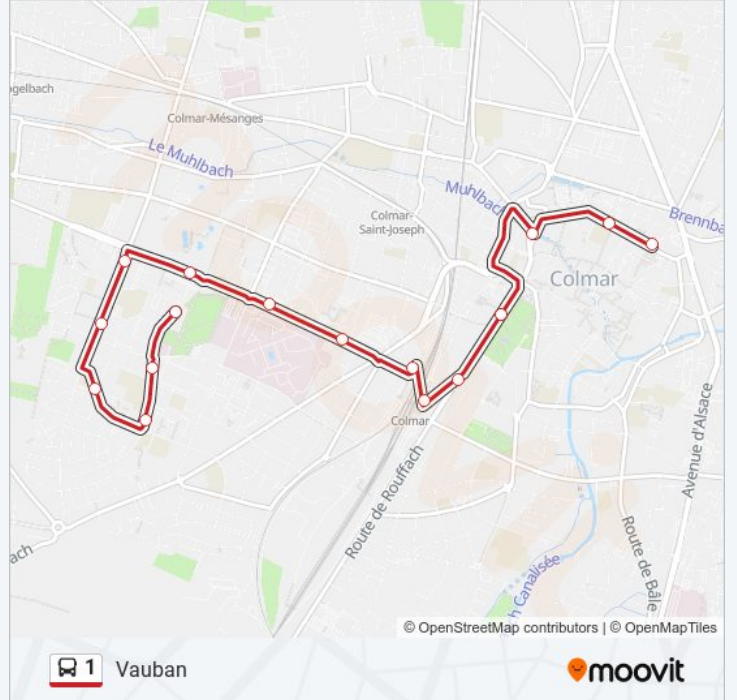

## Direction: Vauban

17 arrêts

[VOIR LES HORAIRES DE LA LIGNE](#)

Europe  
 Athenes  
 Berlin  
 Belgrade  
 Amsterdam  
 Madrid  
 Luxembourg  
 Hopital Pasteur  
 Benes  
 Gare Ouest  
 Gare  
 Prefecture  
 Champ De Mars  
 Champ De Mars  
 Théâtre  
 Rapp  
 Vauban

## Informations de la ligne 1 de bus

**Direction:** Vauban

**Arrêts:** 17

**Durée du Trajet:** 21 min

**Récapitulatif de la ligne:**

Les horaires et trajets sur une carte de la ligne 1 de bus sont disponibles dans un fichier PDF hors-ligne sur [moovitapp.com](https://moovitapp.com). Utilisez le Appli Moovit pour voir les horaires de bus, train ou métro en temps réel, ainsi que les instructions étape par étape pour tous les transports publics à Colmar.