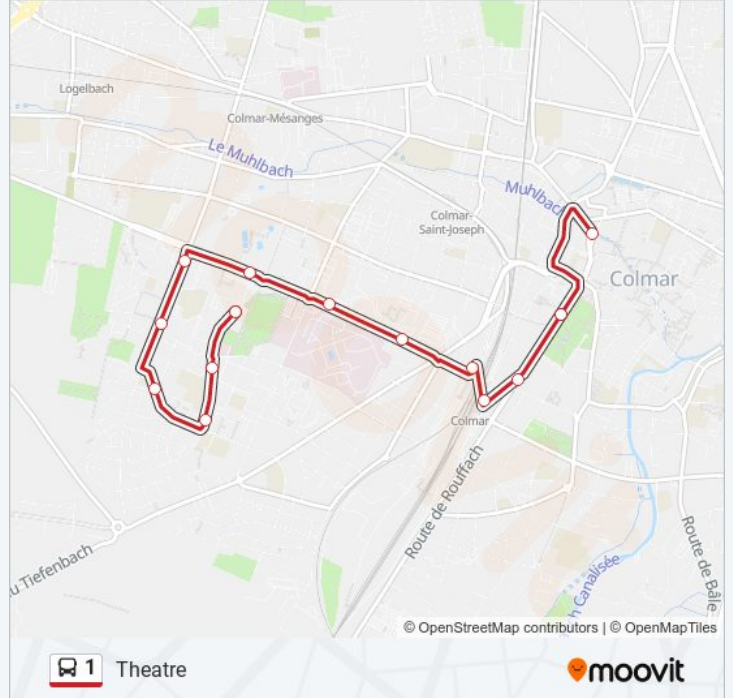

## Direction: Theatre

15 arrêts

[VOIR LES HORAIRES DE LA LIGNE](#)

Europe  
 Athenes  
 Berlin  
 Belgrade  
 Amsterdam  
 Madrid  
 Luxembourg  
 Hopital Pasteur  
 Benes  
 Gare Ouest  
 Gare  
 Prefecture  
 Champ De Mars  
 Champ De Mars  
 Théâtre

## Informations de la ligne 1 de bus

**Direction:** Theatre

**Arrêts:** 15

**Durée du Trajet:** 15 min

**Récapitulatif de la ligne:**

## Direction: Vauban

17 arrêts

[VOIR LES HORAIRES DE LA LIGNE](#)

Europe  
 Athenes  
 Berlin  
 Belgrade  
 Amsterdam  
 Madrid  
 Luxembourg  
 Hopital Pasteur  
 Benes  
 Gare Ouest  
 Gare  
 Prefecture  
 Champ De Mars  
 Champ De Mars  
 Théâtre  
 Rapp  
 Vauban