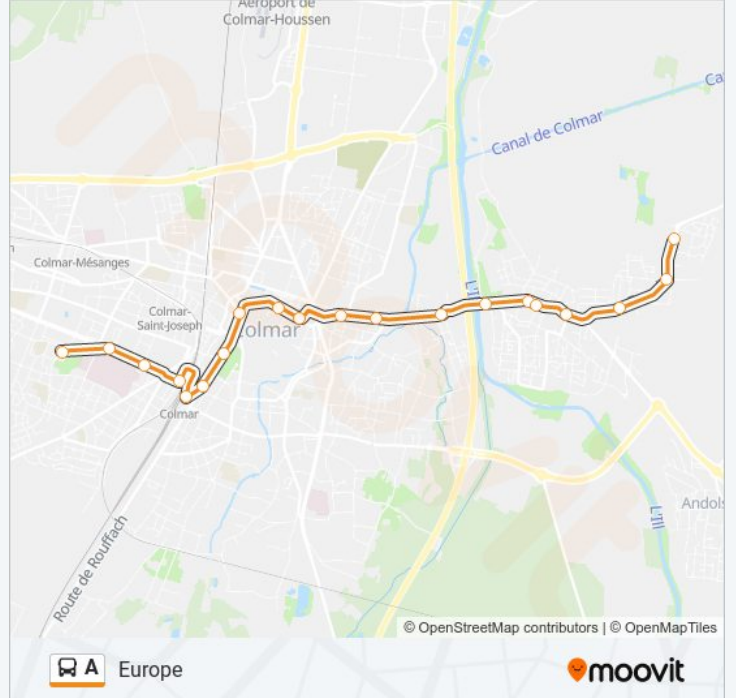

Utilisez l'application Moovit pour trouver la station de la ligne A de bus la plus proche et savoir quand la prochaine ligne A de bus arrive.

Direction: Europe

20 arrêts

[VOIR LES HORAIRES DE LA LIGNE](#)

Gare Ouest

Benes

Hopital Pasteur

Europe

Horaires de la ligne A de bus

Horaires de l'itinéraire Europe:

lundi	Pas Opérationnel
mardi	Pas Opérationnel
mercredi	Pas Opérationnel
jeudi	Pas Opérationnel
vendredi	Pas Opérationnel
samedi	Pas Opérationnel
dimanche	09:31 - 18:24

Informations de la ligne A de bus**Direction:** Europe**Arrêts:** 20**Durée du Trajet:** 22 min**Récapitulatif de la ligne:**

Direction: Pl. 1er Fevrier

22 arrêts

[VOIR LES HORAIRES DE LA LIGNE](#)

- Europe
- Athenes
- Berlin
- Belgrade
- Amsterdam
- Madrid
- Luxembourg
- Hopital Pasteur
- Benes
- Gare Owest
- Gare
- Prefecture
- Champ De Mars
- Champ De Mars
- Théâtre
- Rapp
- Vauban
- Bonnes Gens