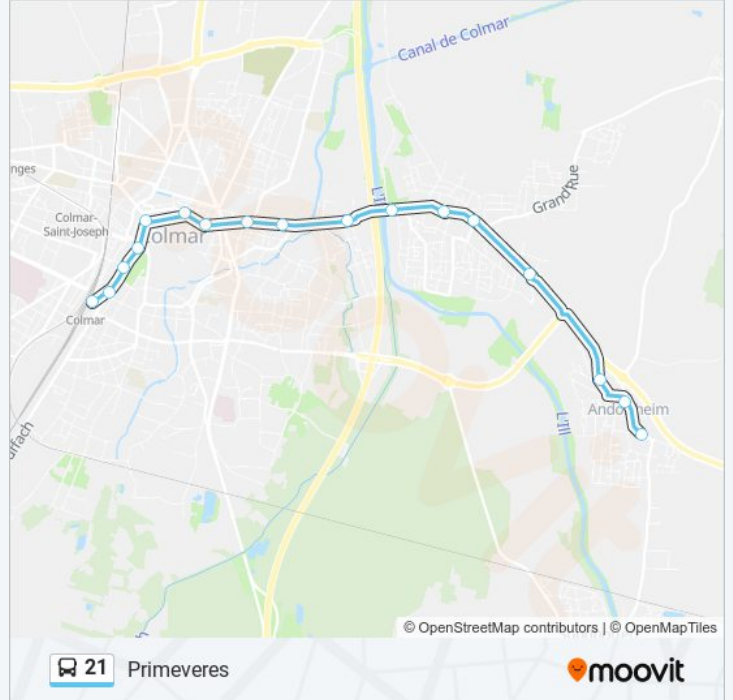

La ligne 21 de bus (Gare) a 2 itinéraires. Pour les jours de la semaine, les heures de service sont:

(1) Gare: 06:25 - 17:41(2) Primeveres: 11:20 - 19:10

Utilisez l'application Moovit pour trouver la station de la ligne 21 de bus la plus proche et savoir quand la prochaine ligne 21 de bus arrive.

Direction: Gare

17 arrêts

[VOIR LES HORAIRES DE LA LIGNE](#)

Primeveres

Ctre

Cosaques

Essor De L'Ill

Romains

Informations de la ligne 21 de bus**Direction:** Gare**Arrêts:** 17**Durée du Trajet:** 24 min**Récapitulatif de la ligne:**

Direction: Primeveres

17 arrêts

[VOIR LES HORAIRES DE LA LIGNE](#)

- Gare
- Prefecture
- Republique
- Champ De Mars
- Théâtre
- Rapp
- Vauban
- Bonnes Gens
- Campus Universitaire
- Orangerie
- Camping De L'Ill
- Pl. 1er Fevrier
- Romains
- Essor De L'Ill
- Cosaques
- Ctre
- Primeveres

Informations de la ligne 21 de bus

Direction: Primeveres

Arrêts: 17

Durée du Trajet: 25 min

Récapitulatif de la ligne:

Les horaires et trajets sur une carte de la ligne 21 de bus sont disponibles dans un fichier PDF hors-ligne sur moovitapp.com. Utilisez le [Appli Moovit](#) pour voir les horaires de bus, train ou métro en temps réel, ainsi que les instructions étape par étape pour tous les transports publics à Colmar.