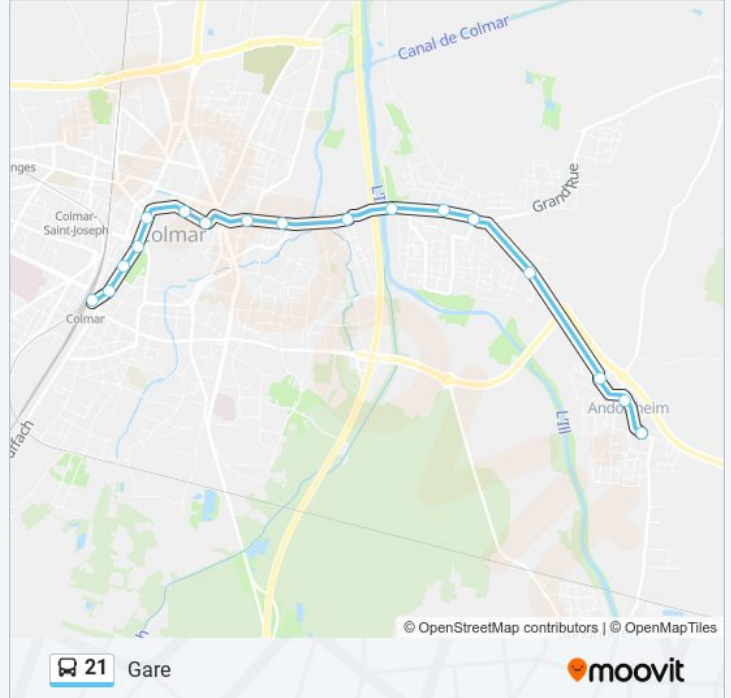

La ligne 21 de bus (Gare) a 2 itinéraires. Pour les jours de la semaine, les heures de service sont:

(1) Gare: 06:25 - 17:41(2) Primeveres: 11:20 - 19:10

Utilisez l'application Moovit pour trouver la station de la ligne 21 de bus la plus proche et savoir quand la prochaine ligne 21 de bus arrive.

Direction: Gare

17 arrêts

[VOIR LES HORAIRES DE LA LIGNE](#)

Primeveres

Ctre

Cosaques

Essor De L'Ill

Romains

Champ De Mars

Republique

Prefecture

Gare

Horaires de la ligne 21 de bus

Horaires de l'itinéraire Gare:

| | |
|----------|------------------|
| lundi | 06:25 - 17:41 |
| mardi | 06:25 - 17:41 |
| mercredi | 06:25 - 17:41 |
| jeudi | 06:25 - 17:41 |
| vendredi | 06:25 - 17:41 |
| samedi | 06:25 - 14:10 |
| dimanche | Pas Opérationnel |

Informations de la ligne 21 de bus**Direction:** Gare**Arrêts:** 17**Durée du Trajet:** 24 min**Récapitulatif de la ligne:**

Direction: Primeveres

17 arrêts

[VOIR LES HORAIRES DE LA LIGNE](#)

- Gare
- Prefecture
- Republique
- Champ De Mars
- Théâtre
- Rapp
- Vauban
- Bonnes Gens
- Campus Universitaire
- Orangerie
- Camping De L'Ill
- Pl. 1er Fevrier
- Romains
- Essor De L'Ill
- Cosaques
- Ctre
- Primeveres