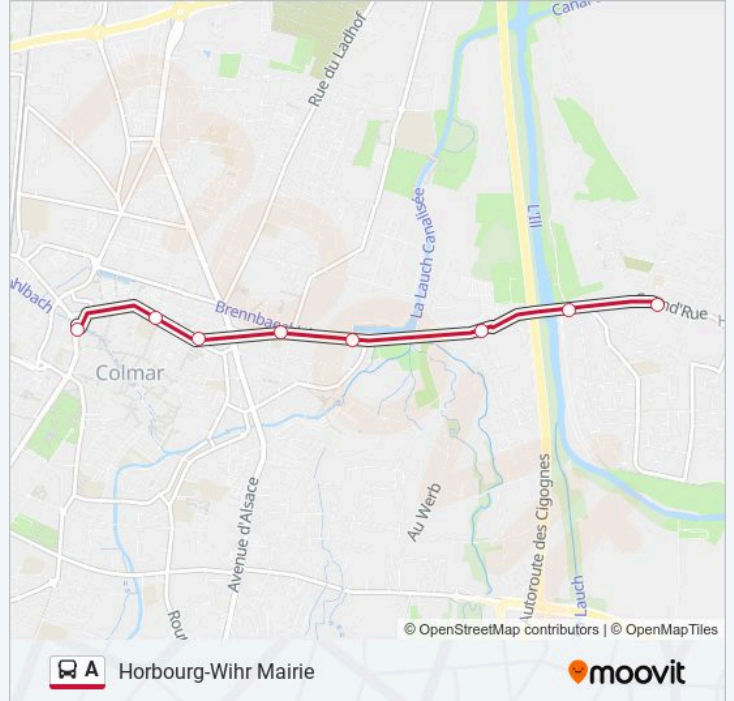

**Informations de la ligne A de bus**

**Direction:** Horbourg-Wihr Mairie

**Arrêts:** 8

**Durée du Trajet:** 9 min

**Récapitulatif de la ligne:**