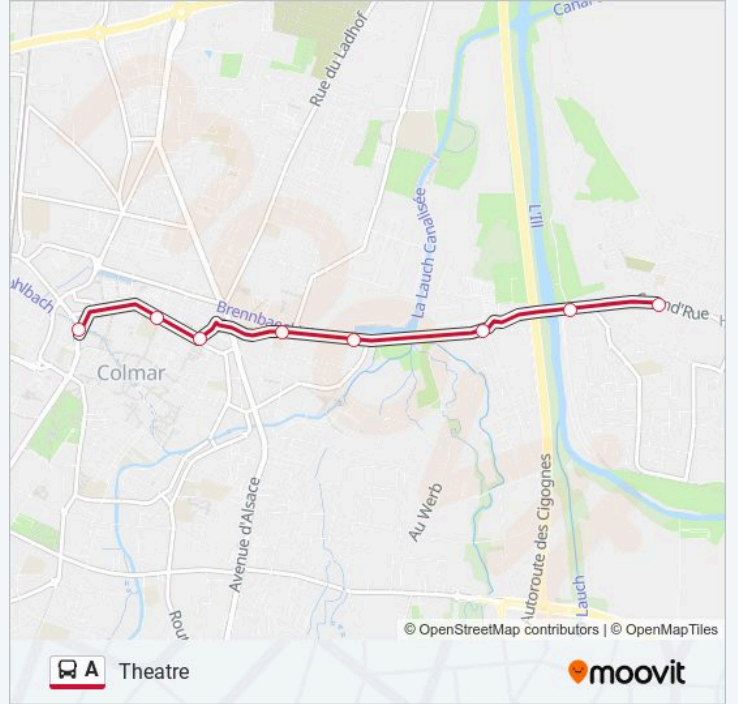

Les horaires et trajets sur une carte de la ligne A de bus sont disponibles dans un fichier PDF hors-ligne sur moovitapp.com. Utilisez le Appli Moovit pour voir les horaires de bus, train ou métro en temps réel, ainsi que les instructions étape par étape pour tous les transports publics à Colmar.

© 2024 Moovit - Tous droits réservés