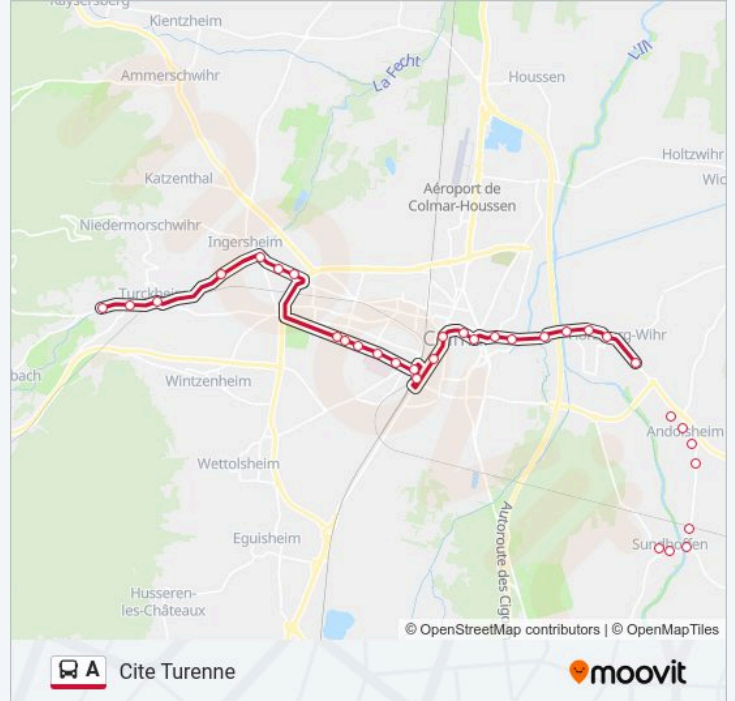

### Informations de la ligne A de bus

**Direction:** Cite Turenne

**Arrêts:** 33

**Durée du Trajet:** 45 min

**Récapitulatif de la ligne:**

Campus Universitaire

Bonnes Gens

Vauban

Camille See

Camille See Gymnase

St Michel

Gillet

Pl Gal De Gaulle

Manoir

Place De La République

Quai Dr Pflieger

Cite Turenne