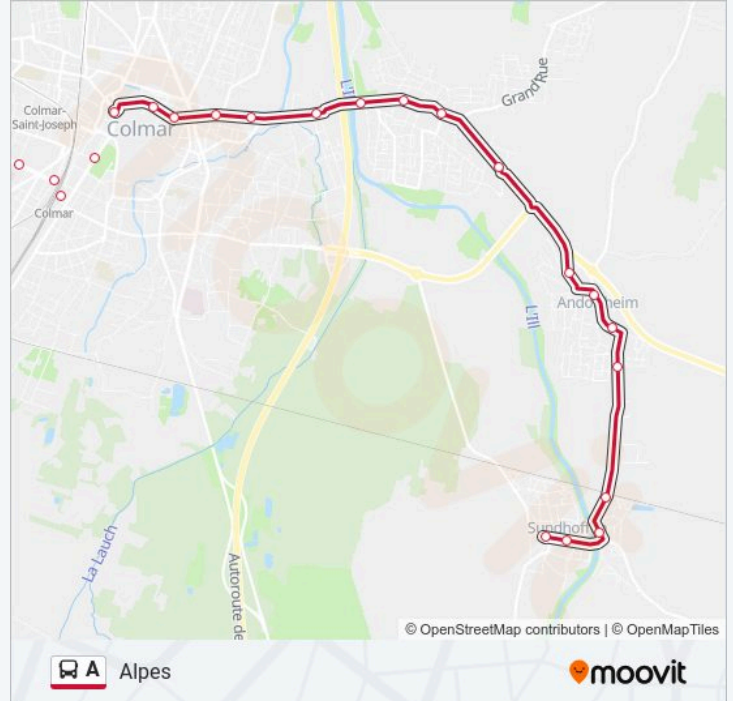

Romains

Essor De L'Ill

Cosaques

Andolsheim Ctre

Primeveres

Allee Des Peupliers

Sundhoffen Gare

Muguets

### Direction: Cite Turenne

33 arrêts

[VOIR LES HORAIRES DE LA LIGNE](#)

Alpes

Ctre

Muguets

Sundhoffen Gare

Allee Des Peupliers