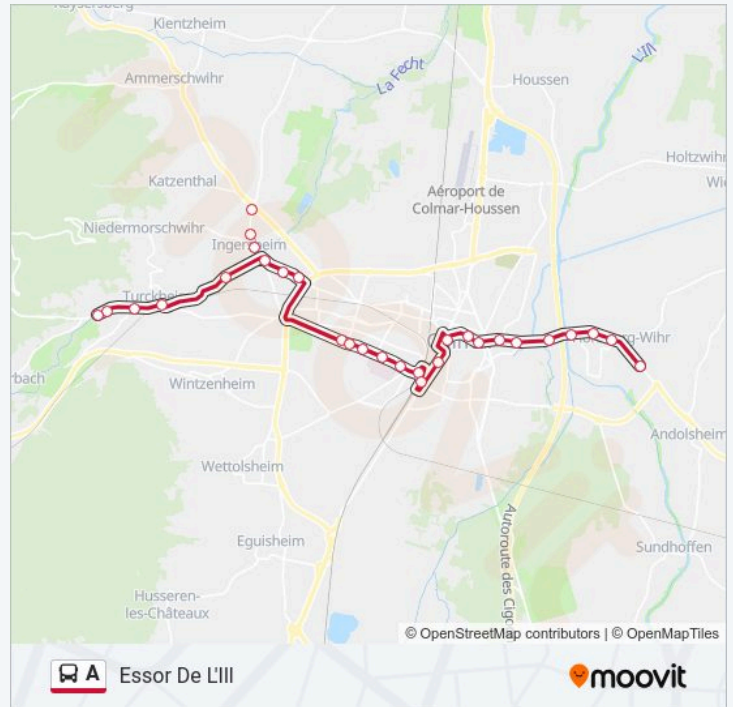

Orangerie

Camping De L'Ill

Horboung-Wihr Mairie

Romains

Essor De L'Ill

**Durée du Trajet: 46 min**  
**Récapitulatif de la ligne:**

**Direction: Horbourg-Wihr Mairie**

8 arrêts