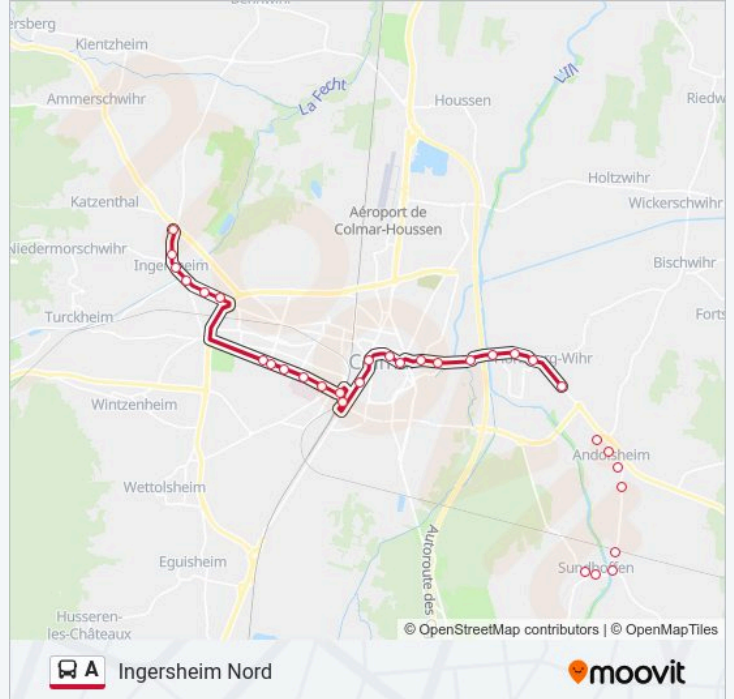

Champ De Mars

Gare SnCF

Gare Ouest

Benes

Hopital Pasteur

Luxembourg

Camille See

Camille See Gymnase

St Michel

Gillet

PI Gal De Gaulle

Centre

Florimont

Ingersheim Nord

Direction: Theatre

8 arrêts

[VOIR LES HORAIRES DE LA LIGNE](#)

Horbourg-Wihr Mairie

Camping De L'III

Orangerie

Campus Universitaire

Bonnes Gens

Vauban

Rapp

Théâtre

Horaires de la ligne A de bus

Horaires de l'itinéraire Theatre:

lundi	20:38 - 22:44
mardi	20:38 - 22:44
mercredi	20:38 - 22:44
jeudi	20:38 - 22:44
vendredi	Pas Opérationnel
samedi	20:37 - 22:44
dimanche	Pas Opérationnel

Informations de la ligne A de bus

Direction: Theatre

Arrêts: 8

Durée du Trajet: 10 min

Récapitulatif de la ligne: