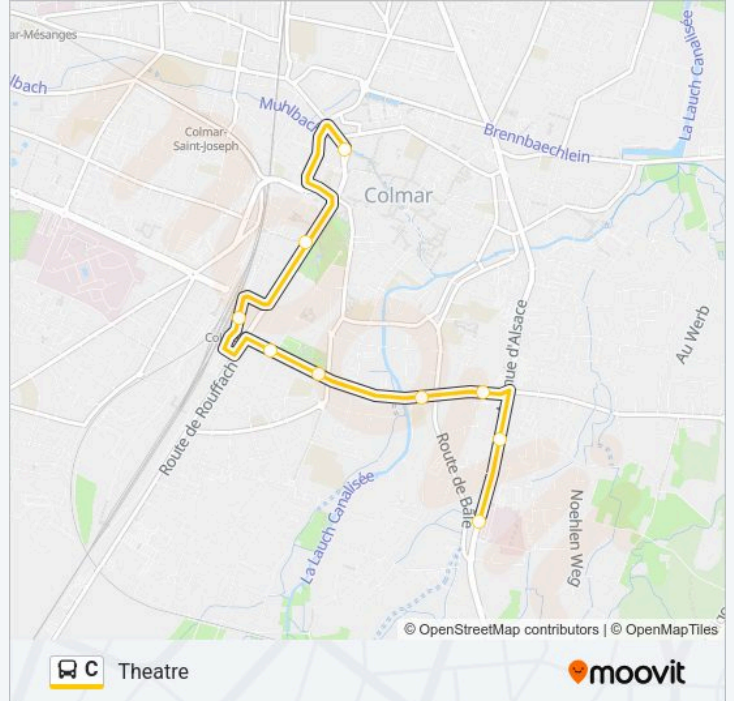

Direction: Foret Noire

29 arrêts

[VOIR LES HORAIRES DE LA LIGNE](#)

- Porte De France
- Romaine
- Logelbach Ctre Cial
- Herzog
- Logelbach - Gare
- Logelbach - Hirn
- Katzenthal
- Poudriere
- Staufen
- Oberharth
- Pont Rouge
- Pfeffel
- Manufacture
- Théâtre
- Champ De Mars
- Gare De Colmar
- Cour D'Appel
- Chateau D'Eau

Horaires de la ligne C de bus

Horaires de l'itinéraire Foret Noire:

lundi	06:00-18:32
mardi	06:00-18:32
mercredi	06:00-18:32
jeudi	06:00-18:32
vendredi	06:00-18:32
samedi	05:50-18:45
dimanche	Pas Opérationnel

Informations de la ligne C de bus

Direction: Foret Noire

Arrêts: 29

Durée du Trajet: 53 min

Récapitulatif de la ligne: