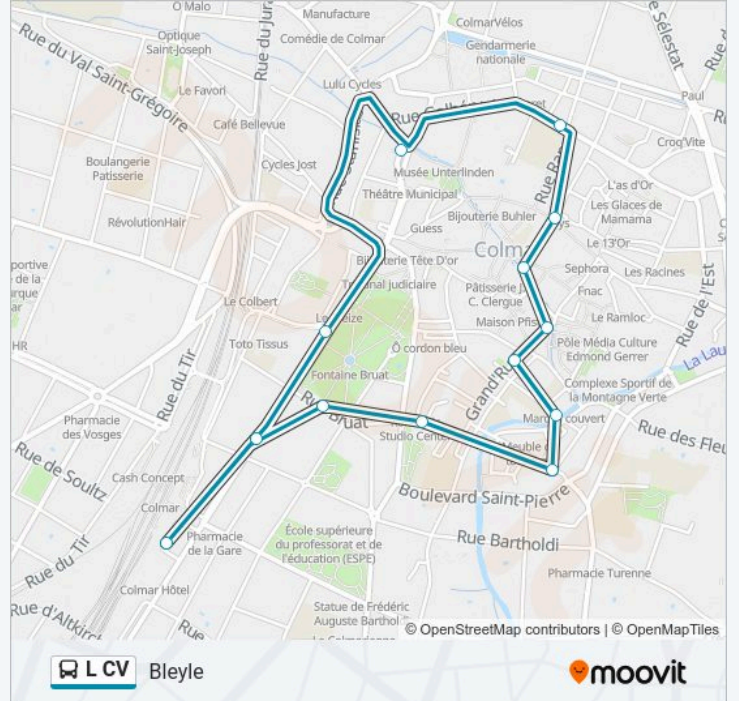

Les horaires et trajets sur une carte de la ligne L CV de bus sont disponibles dans un fichier PDF hors-ligne sur moovitapp.com. Utilisez le Appli Moovit pour voir les horaires de bus, train ou métro en temps réel, ainsi que les instructions étape par étape pour tous les transports publics à Colmar.

© 2024 Moovit - Tous droits réservés