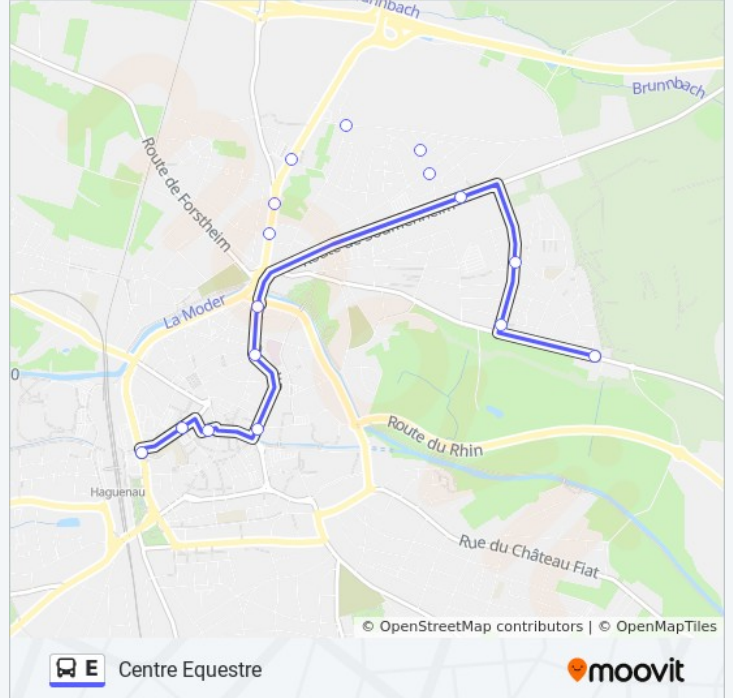

Utilisez l'application Moovit pour trouver la station de la ligne E de bus la plus proche et savoir quand la prochaine ligne E de bus arrive.

Direction: Centre Equestre

16 arrêts

[VOIR LES HORAIRES DE LA LIGNE](#)

Gare
Médiathèque
Ancienne Douane
Halle Aux Houblons
Rue Des Roses
Porte De Wissembourg
Rue Du Chevreuil
Heimelsberg
Wissembourg
Charmille
Chemin Du Parcage
Rue De L'Ours
Ferme Oberlin
Saint-Joseph
Fougères
Centre Equestre

Informations de la ligne E de bus

Direction: Centre Equestre

Arrêts: 16

Durée du Trajet: 9 min

Récapitulatif de la ligne:

Direction: Haguenau Gare

12 arrêts

[VOIR LES HORAIRES DE LA LIGNE](#)

- Centre Equestre
- Fougères
- Saint-Joseph
- Ferme Oberlin
- Rue Des Vélos
- Rue Des Souris
- Rond Point De La Landau
- Porte De Wissembourg
- Rue Des Roses
- Barberousse
- Médiathèque
- Gare

Horaires de la ligne E de bus