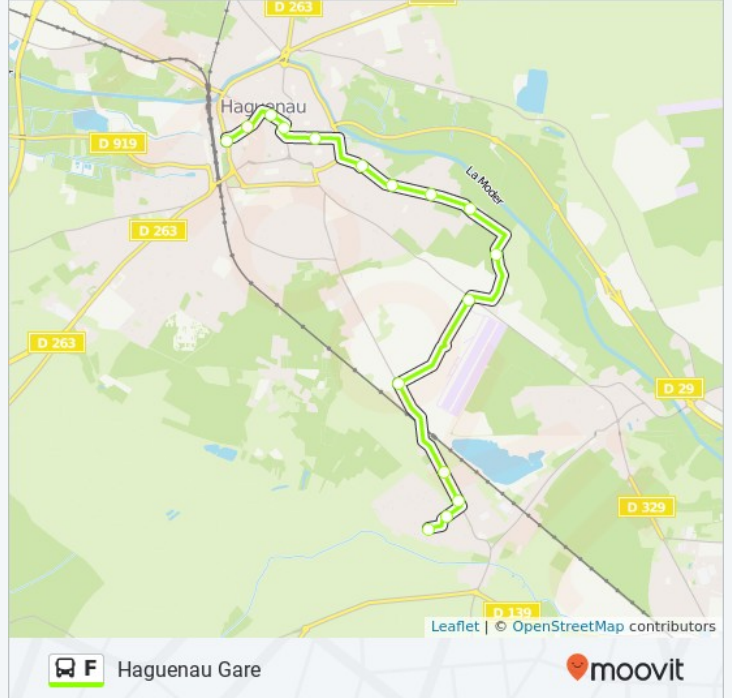

### Direction: Haguenau Gare

16 arrêts

[VOIR LES HORAIRES DE LA LIGNE](#)

Schmidlin  
Mgr Saurine  
Montserrat  
Ferme Roehri  
Bugatti  
Centre De Dédouanement  
Real - Schloessel  
Waldteufel  
Kobian  
Hannong  
Veramont  
Pêcheurs  
Halle Aux Houblons  
Barberousse  
Médiathèque  
Gare

### Horaires de la ligne F de bus

Horaires de l'itinéraire Haguenau Gare:

lundi	07:19
mardi	07:19
mercredi	07:19
jeudi	07:19
vendredi	07:19
samedi	Pas Opérationnel
dimanche	Pas Opérationnel

### Informations de la ligne F de bus

**Direction:** Haguenau Gare

**Arrêts:** 16

**Durée du Trajet:** 15 min

**Récapitulatif de la ligne:**