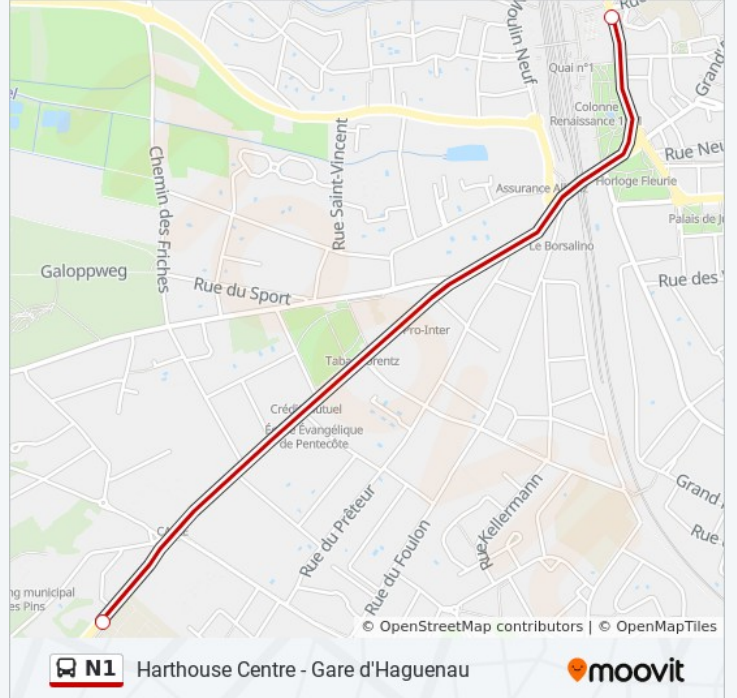

N1

Harthouse Centre - Gare d'Haguenau

[Voir En Format Web](#)

La ligne N1 de bus (Harthouse Centre - Gare d'Haguenau) a 3 itinéraires. Pour les jours de la semaine, les heures de service sont:

(1) Cité Scolaire: 07:39 - 07:56(2) Gare D'Haguenau: 12:10 - 17:37(3) Harthouse Centre: 07:56

Utilisez l'application Moovit pour trouver la station de la ligne N1 de bus la plus proche et savoir quand la prochaine ligne N1 de bus arrive.

Direction: Cité Scolaire

2 arrêts

[VOIR LES HORAIRES DE LA LIGNE](#)

Gare

Cité Scolaire

Horaires de la ligne N1 de bus

Horaires de l'itinéraire Cité Scolaire:

lundi	07:39 - 07:56
mardi	07:39 - 07:56
mercredi	07:39 - 07:56
jeudi	07:39 - 07:56
vendredi	07:39 - 07:56
samedi	Pas Opérationnel
dimanche	Pas Opérationnel

Informations de la ligne N1 de bus**Direction:** Cité Scolaire**Arrêts:** 2**Durée du Trajet:** 5 min**Récapitulatif de la ligne:**

Direction: Gare D'Hagenau

3 arrêts

[VOIR LES HORAIRES DE LA LIGNE](#)

Centre De Harthouse