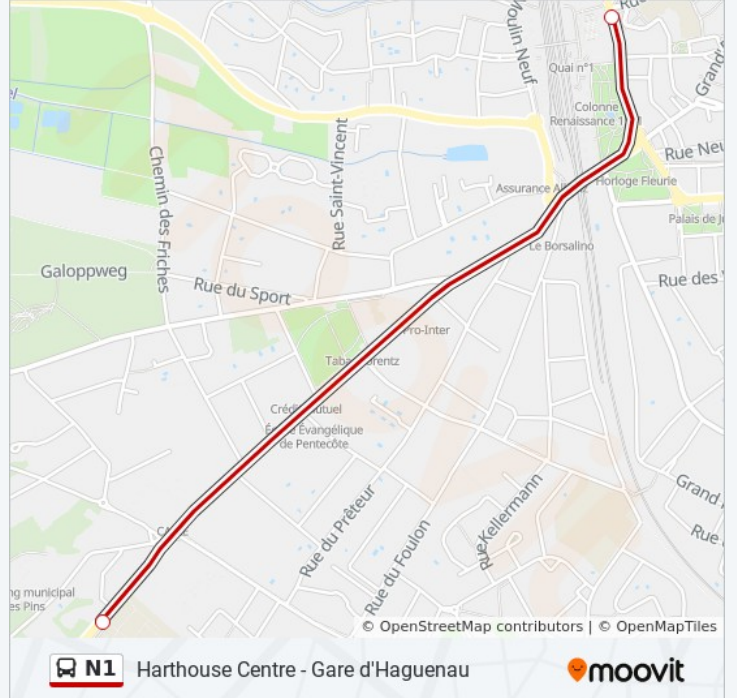

Utilisez l'application Moovit pour trouver la station de la ligne N1 de bus la plus proche et savoir quand la prochaine ligne N1 de bus arrive.

Direction: Cité Scolaire

2 arrêts

[VOIR LES HORAIRES DE LA LIGNE](#)

Informations de la ligne N1 de bus**Direction:** Cité Scolaire**Arrêts:** 2**Durée du Trajet:** 5 min**Récapitulatif de la ligne:**

Direction: Gare D'Hagenau

3 arrêts

[VOIR LES HORAIRES DE LA LIGNE](#)

Centre De Harthouse

Cité Scolaire

Gare

Horaires de la ligne N1 de bus

Horaires de l'itinéraire Gare D'Hagenau:

lundi	12:10 - 17:37
mardi	12:10 - 17:37
mercredi	12:10 - 17:37
jeudi	12:10 - 17:37
vendredi	12:10 - 17:37
samedi	Pas Opérationnel
dimanche	Pas Opérationnel

Informations de la ligne N1 de bus

Direction: Gare D'Hagenau

Arrêts: 3

Durée du Trajet: 5 min

Récapitulatif de la ligne:

Direction: Harthouse Centre

3 arrêts

[VOIR LES HORAIRES DE LA LIGNE](#)