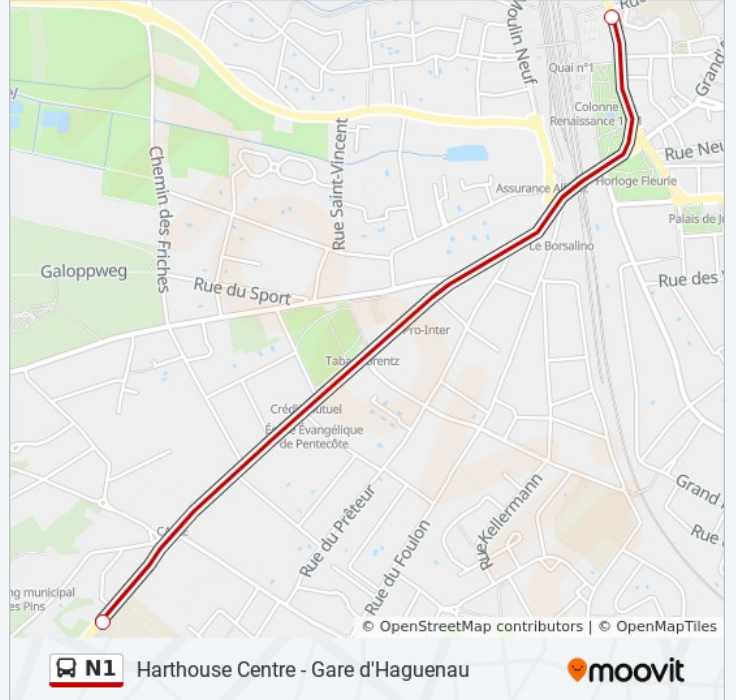

Utilisez l'application Moovit pour trouver la station de la ligne N1 de bus la plus proche et savoir quand la prochaine ligne N1 de bus arrive.

Direction: Cité Scolaire

2 arrêts

[VOIR LES HORAIRES DE LA LIGNE](#)

Informations de la ligne N1 de bus**Direction:** Cité Scolaire**Arrêts:** 2**Durée du Trajet:** 5 min**Récapitulatif de la ligne:**

Direction: Gare D'Hagenau

3 arrêts

[VOIR LES HORAIRES DE LA LIGNE](#)

Centre De Harthouse

Informations de la ligne N1 de bus

Direction: Gare D'Hagenau

Arrêts: 3

Durée du Trajet: 5 min

Récapitulatif de la ligne:

Direction: Harthouse Centre

3 arrêts

[VOIR LES HORAIRES DE LA LIGNE](#)

Informations de la ligne N1 de bus

Direction: Harthouse Centre

Arrêts: 3

Durée du Trajet: 12 min

Récapitulatif de la ligne:

Les horaires et trajets sur une carte de la ligne N1 de bus sont disponibles dans un fichier PDF hors-ligne sur moovitapp.com. Utilisez le [Appli Moovit](#) pour voir les horaires de bus, train ou métro en temps réel, ainsi que les instructions étape par étape pour tous les transports publics à Haguenau.