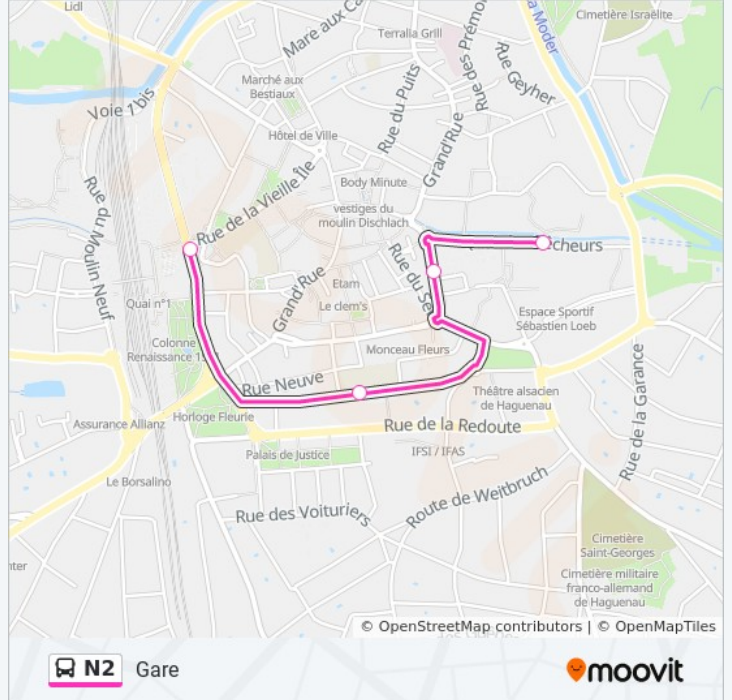

Gare

[Voir En Format Web](#)

La ligne N2 de bus (Gare) a 2 itinéraires. Pour les jours de la semaine, les heures de service sont:

(1) Gare: 12:10 - 17:33(2) Hanauer: 07:42

Utilisez l'application Moovit pour trouver la station de la ligne N2 de bus la plus proche et savoir quand la prochaine ligne N2 de bus arrive.

Direction: Gare

4 arrêts

[VOIR LES HORAIRES DE LA LIGNE](#)

Pêcheurs

Marché Aux Grains

Hanauer/Sainte-Philomène

Gare

Horaires de la ligne N2 de bus

Direction: Hanauer

4 arrêts

[VOIR LES HORAIRES DE LA LIGNE](#)

Gare

Marché Aux Grains

Pêcheurs

Hanauer/Sainte-Philomène

Horaires de la ligne N2 de bus

Horaires de l'itinéraire Hanauer:

lundi	07:42
mardi	07:42
mercredi	07:42
jeudi	07:42
vendredi	07:42
samedi	Pas Opérationnel
dimanche	Pas Opérationnel

Informations de la ligne N2 de bus

Direction: Hanauer