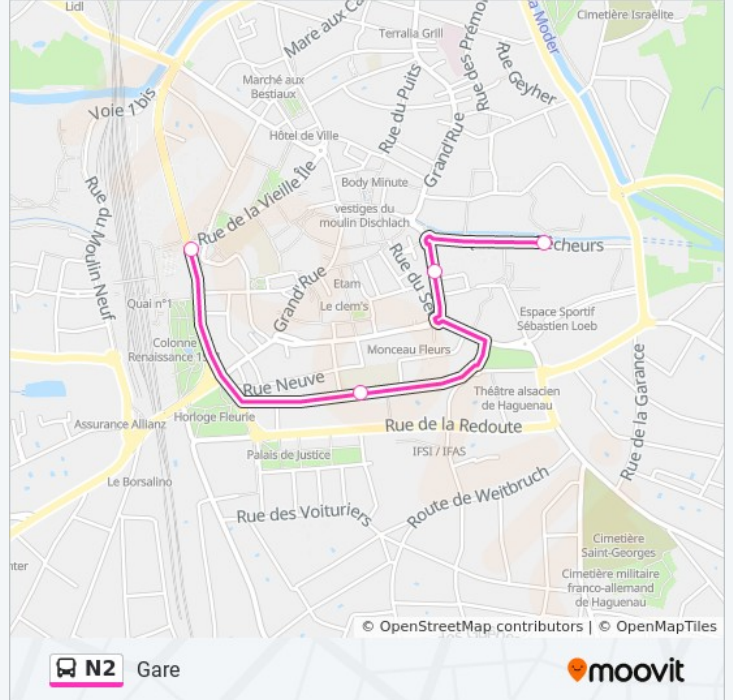

Gare

[Voir En Format Web](#)

La ligne N2 de bus (Gare) a 2 itinéraires. Pour les jours de la semaine, les heures de service sont:

(1) Gare: 12:10 - 17:33(2) Hanauer: 07:42

Utilisez l'application Moovit pour trouver la station de la ligne N2 de bus la plus proche et savoir quand la prochaine ligne N2 de bus arrive.

Direction: Hanauer

4 arrêts

[VOIR LES HORAIRES DE LA LIGNE](#)

Gare

Marché Aux Grains

Pêcheurs

Hanauer/Sainte-Philomène

Horaires de la ligne N2 de bus

Horaires de l'itinéraire Hanauer:

lundi	07:42
mardi	07:42
mercredi	07:42
jeudi	07:42
vendredi	07:42
samedi	Pas Opérationnel
dimanche	Pas Opérationnel

Informations de la ligne N2 de bus

Direction: Hanauer

Arrêts: 4

Durée du Trajet: 13 min

Récapitulatif de la ligne:

Les horaires et trajets sur une carte de la ligne N2 de bus sont disponibles dans un fichier PDF hors-ligne sur moovitapp.com. Utilisez le [Appli Moovit](#) pour voir les horaires de bus, train ou métro en temps réel, ainsi que les instructions étape par étape pour tous les transports publics à Haguenau.