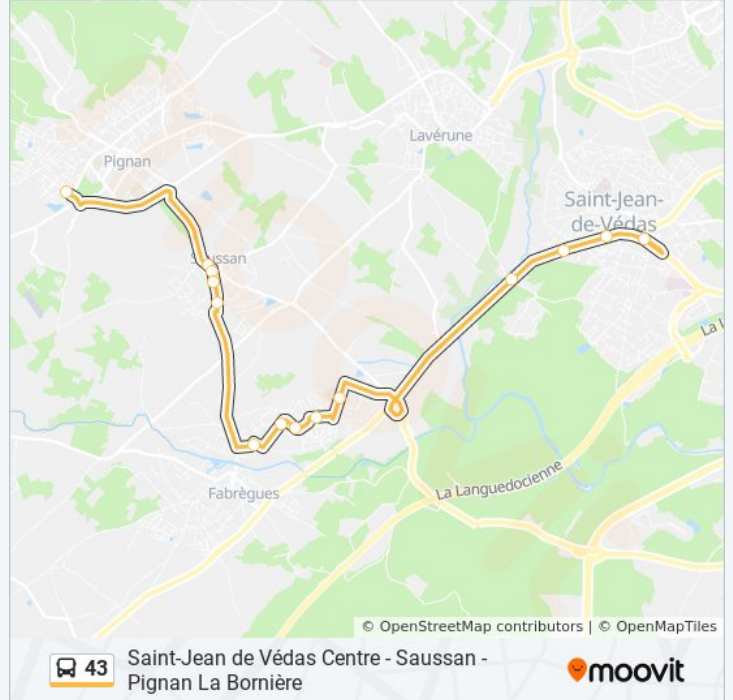

Utilisez l'application Moovit pour trouver la station de la ligne 43 de bus la plus proche et savoir quand la prochaine ligne 43 de bus arrive.

Direction: Pignan - La Bornière

15 arrêts

[VOIR LES HORAIRES DE LA LIGNE](#)

Direction: St Jean De Vedas - Saint-Jean De Védas Centre

15 arrêts

[VOIR LES HORAIRES DE LA LIGNE](#)

La Bornière

Aires

Barils

Mairie

La Violette

Informations de la ligne 43 de bus

Direction: St Jean De Vedas - Saint-Jean De Védas Centre

Arrêts: 15

Durée du Trajet: 22 min

Récapitulatif de la ligne:

Les horaires et trajets sur une carte de la ligne 43 de bus sont disponibles dans un fichier PDF hors-ligne sur moovitapp.com. Utilisez le [Appli Moovit](#) pour voir les horaires de bus, train ou métro en temps réel, ainsi que les instructions étape par étape pour tous les transports publics à Montpellier.