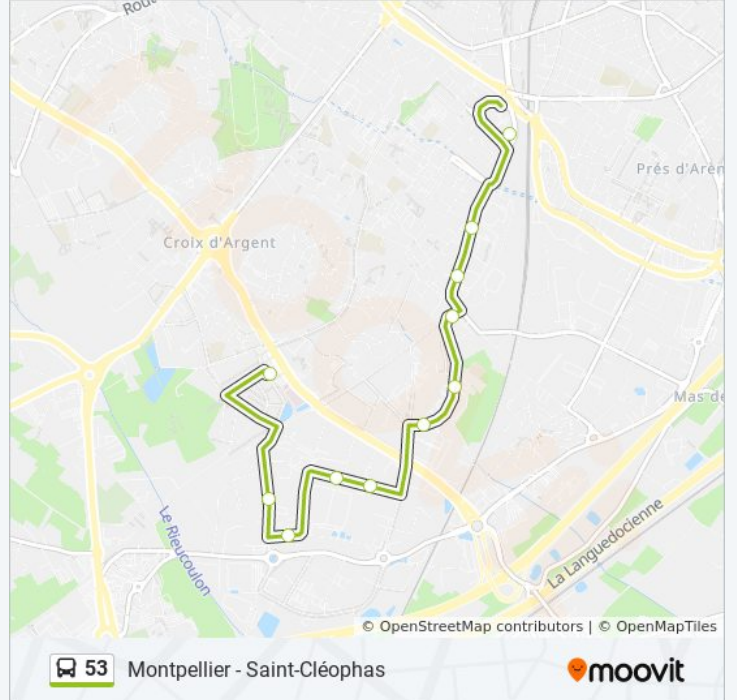

### Direction: Montpellier - Sabines

12 arrêts

[VOIR LES HORAIRES DE LA LIGNE](#)

Saint-Cléophas

Les Pins

Passerines

Castelle

Demeter

## Direction: Montpellier - Saint-Cléophas

12 arrêts

[VOIR LES HORAIRES DE LA LIGNE](#)

Sabines

Etienne Méhul

Raymond Recouly

Georges Onslow

Pont De Guerre

## Horaires de la ligne 53 de bus

Horaires de l'itinéraire Montpellier - Saint-Cléophas:

lundi	07:02 - 20:02
mardi	07:02 - 20:02
mercredi	07:02 - 20:02
jeudi	07:02 - 20:02
vendredi	07:02 - 20:02
samedi	07:02 - 20:02
dimanche	07:25 - 20:00

## Informations de la ligne 53 de bus

**Direction:** Montpellier - Saint-Cléophas

**Arrêts:** 12

**Durée du Trajet:** 11 min

**Récapitulatif de la ligne:**

Les horaires et trajets sur une carte de la ligne 53 de bus sont disponibles dans un fichier PDF hors-ligne sur [moovitapp.com](https://moovitapp.com). Utilisez le [Appli Moovit](#) pour voir les horaires de bus, train ou métro en temps réel, ainsi que les instructions étape par étape pour tous les transports publics à Montpellier.