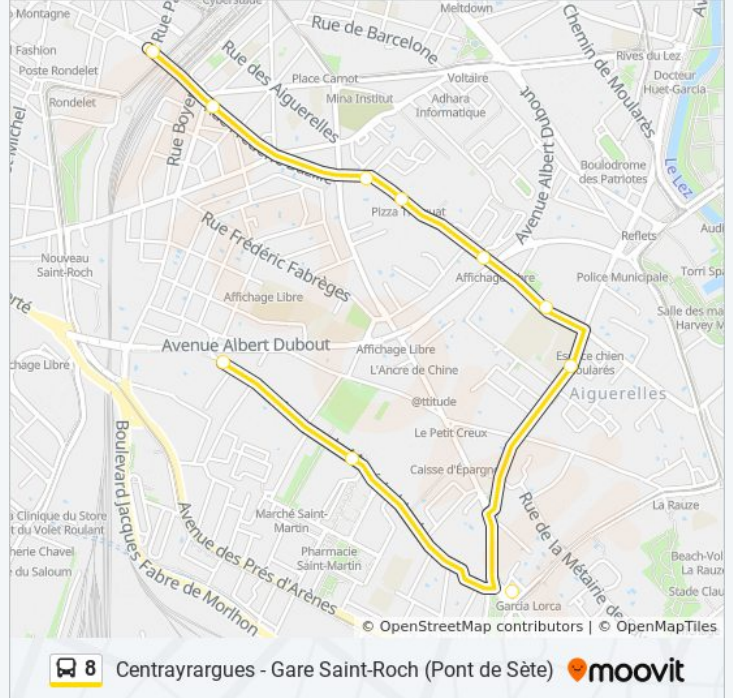

(1) Montpellier - Centrayrargues: 07:00 - 20:00(2) Montpellier - Gare Saint-Roch (Pont De Sète): 06:25 - 19:25

Utilisez l'application Moovit pour trouver la station de la ligne 8 de bus la plus proche et savoir quand la prochaine ligne 8 de bus arrive.

**Direction: Montpellier - Centrayrargues**

10 arrêts

[VOIR LES HORAIRES DE LA LIGNE](#)

Gare Saint-Roch (Pont De Sète)

Frédéric Bazille

Hélios

Soleiado

Chambéry

Collège Des Aiguerelles

Jean Mirailhet

Garcia Lorca

Maréchal Leclerc

Centrayrargues

**Horaires de la ligne 8 de bus**

Horaires de l'itinéraire Montpellier - Centrayrargues:

lundi	07:00 - 20:00
mardi	07:00 - 20:00
mercredi	07:00 - 20:00
jeudi	07:00 - 20:00
vendredi	07:00 - 20:00
samedi	07:00 - 20:00
dimanche	08:00 - 20:00

**Informations de la ligne 8 de bus****Direction:** Montpellier - Centrayrargues**Arrêts:** 10**Durée du Trajet:** 13 min**Récapitulatif de la ligne:**