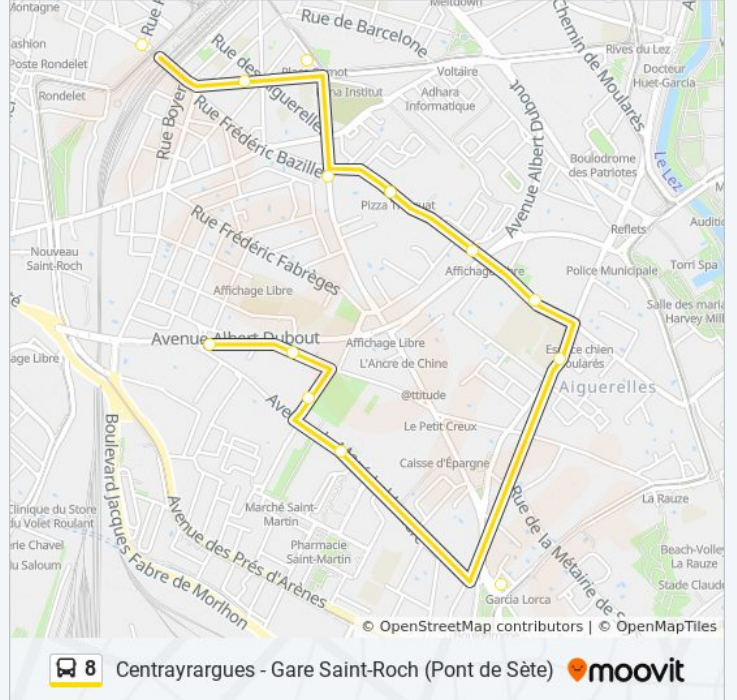

**Direction: Montpellier - Centrayrargues**

10 arrêts

[VOIR LES HORAIRES DE LA LIGNE](#)

Gare Saint-Roch (Pont De Sète)

Frédéric Bazille

Hélios

Soleiado

Chambéry

## Direction: Montpellier - Gare Saint-Roch (Pont De Sète)

13 arrêts

[VOIR LES HORAIRES DE LA LIGNE](#)

Centrayrargues  
 Descartes  
 Razeteurs  
 Maréchal Leclerc  
 Garcia Lorca  
 Jean Mirailhet  
 Collège Des Aiguerelles  
 Chambéry  
 Soleiado  
 Cité Mion  
 Place Carnot  
 Henri René  
 Gare Saint-Roch (Pont De Sète)

## Horaires de la ligne 8 de bus

Horaires de l'itinéraire Montpellier - Gare Saint-Roch (Pont De Sète):

lundi	06:25 - 19:25
mardi	06:25 - 19:25
mercredi	06:25 - 19:25
jeudi	06:25 - 19:25
vendredi	06:25 - 19:25
samedi	06:25 - 19:25
dimanche	07:25 - 19:25

## Informations de la ligne 8 de bus

**Direction:** Montpellier - Gare Saint-Roch (Pont De Sète)

**Arrêts:** 13

**Durée du Trajet:** 13 min

**Récapitulatif de la ligne:**

Les horaires et trajets sur une carte de la ligne 8 de bus sont disponibles dans un fichier PDF hors-ligne sur [moovitapp.com](https://moovitapp.com). Utilisez le [Appli Moovit](#) pour voir les horaires de bus, train ou métro en temps réel, ainsi que les instructions étape par étape pour tous les transports publics à Montpellier.