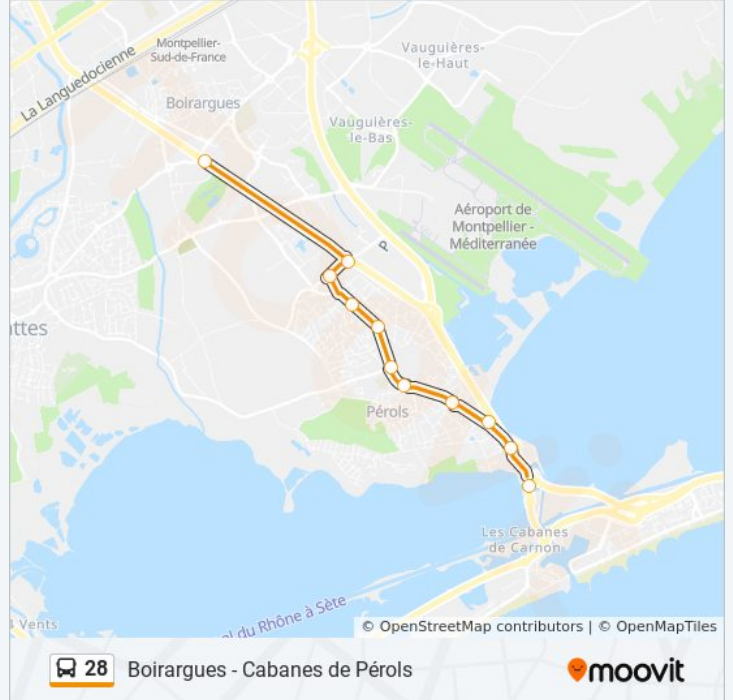

Utilisez l'application Moovit pour trouver la station de la ligne 28 de bus la plus proche et savoir quand la prochaine ligne 28 de bus arrive.

Direction: Lattes - Boirargues

11 arrêts

[VOIR LES HORAIRES DE LA LIGNE](#)

Direction: Perols - Cabanes De Pérols

11 arrêts

[VOIR LES HORAIRES DE LA LIGNE](#)

Boirargues
 Parc Expo
 Plein Sud
 Lauriers
 Croix Du Languedoc
 Pérols Centre - Bazille
 Saint-Jean
 Pérols Sud
 Pérols - Étang De L'Or
 Bonadona
 Cabanes De Pérols

Horaires de la ligne 28 de bus

Horaires de l'itinéraire Perols - Cabanes De Pérols:

lundi	06:45 - 21:15
mardi	06:45 - 21:15
mercredi	06:45 - 21:15
jeudi	06:45 - 21:15
vendredi	06:45 - 21:15
samedi	06:45 - 21:15
dimanche	08:30 - 20:00

Informations de la ligne 28 de bus

Direction: Perols - Cabanes De Pérols

Arrêts: 11

Durée du Trajet: 16 min

Récapitulatif de la ligne:

Les horaires et trajets sur une carte de la ligne 28 de bus sont disponibles dans un fichier PDF hors-ligne sur moovitapp.com. Utilisez le [Appli Moovit](#) pour voir les horaires de bus, train ou métro en temps réel, ainsi que les instructions étape par étape pour tous les transports publics à Montpellier.