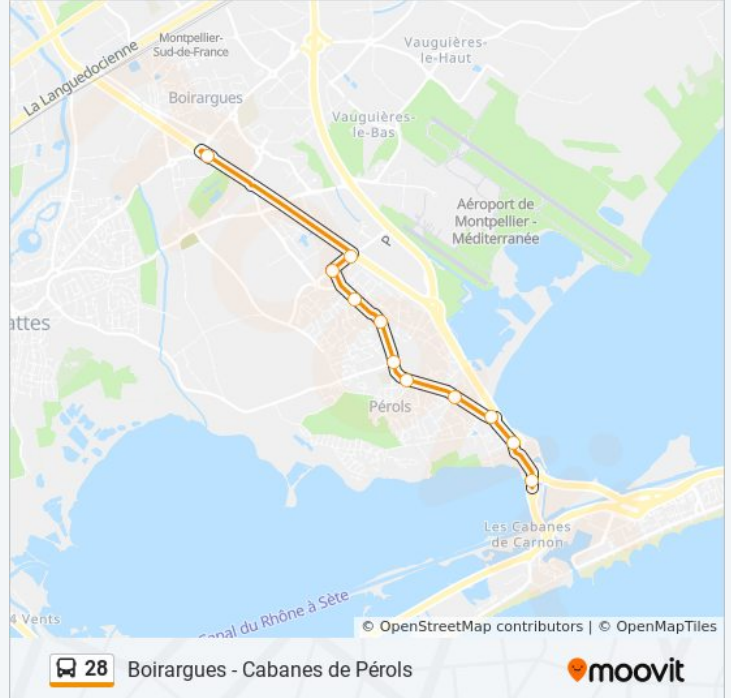

La ligne 28 de bus (Boirargues - Cabanes de Pérols) a 2 itinéraires. Pour les jours de la semaine, les heures de service sont:

(1) Lattes - Boirargues: 06:28 - 21:00(2) Pérols - Cabanes De Pérols: 06:45 - 21:15

Utilisez l'application Moovit pour trouver la station de la ligne 28 de bus la plus proche et savoir quand la prochaine ligne 28 de bus arrive.

Direction: Lattes - Boirargues

11 arrêts

[VOIR LES HORAIRES DE LA LIGNE](#)

Cabanes De Pérols
Bonadona
Pérols - Étang De L'Or
Pérols Sud
Saint-Jean
Pérols Centre - Bazille
Croix Du Languedoc
Lauriers
Plein Sud
Parc Expo
Boirargues

Horaires de la ligne 28 de bus

Horaires de l'itinéraire Lattes - Boirargues:

lundi	06:28 - 21:00
mardi	06:28 - 21:00
mercredi	06:28 - 21:00
jeudi	06:28 - 21:00
vendredi	06:28 - 21:00
samedi	06:28 - 20:45
dimanche	08:05 - 19:35

Informations de la ligne 28 de bus**Direction:** Lattes - Boirargues**Arrêts:** 11**Durée du Trajet:** 15 min**Récapitulatif de la ligne:**