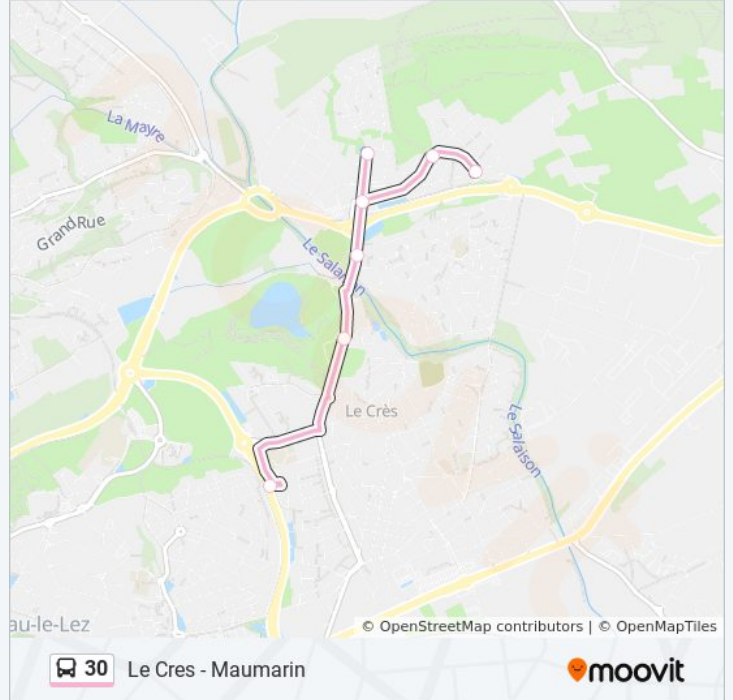

## Direction: Castelnau Le Lez - Via Domitia

15 arrêts

[VOIR LES HORAIRES DE LA LIGNE](#)

Maumarin  
Sienne  
Monteroni D'Arbia  
Sauvagine  
Jean Jaurès  
Arbousiers  
Baléares  
Cimetière  
Substantion  
Fernand Rouché  
Chênes  
Capri  
Arènes  
Méditerranée  
Via Domitia

## Informations de la ligne 30 de bus

**Direction:** Castelnau Le Lez - Via Domitia

**Arrêts:** 15

**Durée du Trajet:** 18 min

**Récapitulatif de la ligne:**

## Direction: Le Crès - Maumarin

15 arrêts

[VOIR LES HORAIRES DE LA LIGNE](#)

Via Domitia  
Méditerranée  
Arènes  
Capri  
Chênes  
Fernand Rouché  
Substantion  
Cimetière  
Baléares  
Arbousiers  
Jean Jaurès  
Sauvagine  
Monteroni D'Arbia  
Sienne  
Maumarin

## Informations de la ligne 30 de bus

**Direction:** Le Crès - Maumarin

**Arrêts:** 15

**Durée du Trajet:** 18 min

**Récapitulatif de la ligne:**

Les horaires et trajets sur une carte de la ligne 30 de bus sont disponibles dans un fichier PDF hors-ligne sur [moovitapp.com](https://moovitapp.com). Utilisez le [Appli Moovit](#) pour voir les horaires de bus, train ou métro en temps réel, ainsi que les instructions étape par étape pour tous les transports publics à Montpellier.