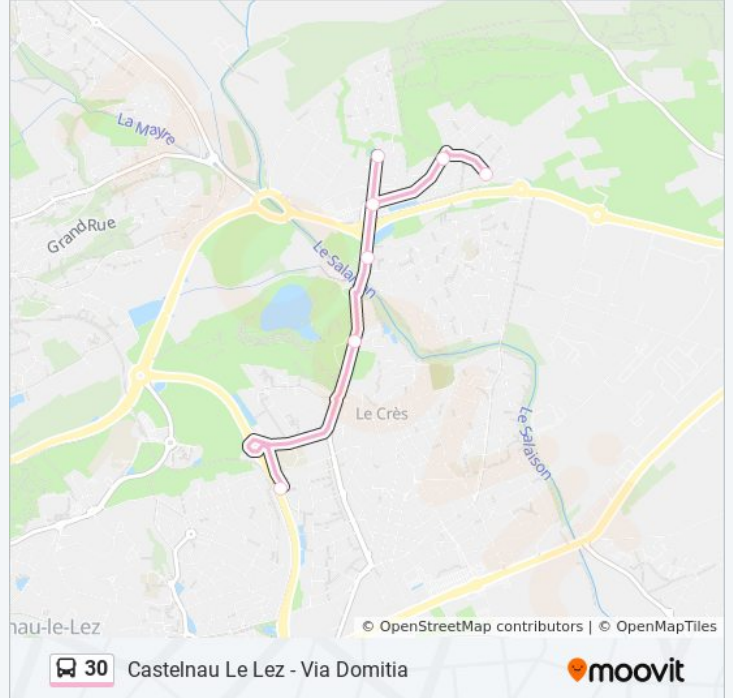

Utilisez l'application Moovit pour trouver la station de la ligne 30 de bus la plus proche et savoir quand la prochaine ligne 30 de bus arrive.

## Direction: Castelnau Le Lez - Via Domitia

15 arrêts

[VOIR LES HORAIRES DE LA LIGNE](#)

Maumarin  
Sienne  
Monteroni D'Arbia  
Sauvagine  
Jean Jaurès  
Arbousiers  
Baléares  
Cimetière  
Substantion  
Fernand Rouché  
Chênes  
Capri  
Arènes  
Méditerranée  
Via Domitia

## Informations de la ligne 30 de bus

**Direction:** Castelnau Le Lez - Via Domitia

**Arrêts:** 15

**Durée du Trajet:** 18 min

**Récapitulatif de la ligne:**

## Direction: Le Crès - Maumarin

15 arrêts

[VOIR LES HORAIRES DE LA LIGNE](#)

Via Domitia  
Méditerranée  
Arènes  
Capri  
Chênes  
Fernand Rouché  
Substantion  
Cimetière  
Baléares  
Arbousiers  
Jean Jaurès  
Sauvagine  
Monteroni D'Arbia  
Sienne  
Maumarin