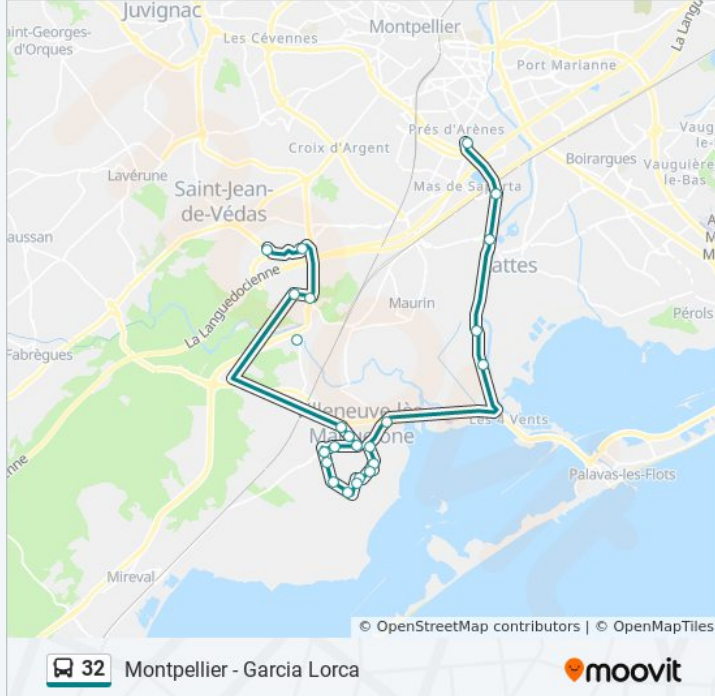

**Direction: Montpellier - Garcia Lorca**

25 arrêts

[VOIR LES HORAIRES DE LA LIGNE](#)

Saint-Jean Le Sec

Centre Commercial

Terre Neuve

La Lauze

Charles Martel

Maison D'Arrêt

Avenue De La Gare

Font Majour

Boulevard Des Écoles

Stade

Vignes Vierges

Domenoves

Pèlerine

Les Moures

Tadornes

Oliviers De Bohême

Myosotis

Pilou

Boulevard Du Chapitre

Arnel

Gramenet

### Direction: St Jean De Vedas - Saint-Jean Le Sec

22 arrêts

[VOIR LES HORAIRES DE LA LIGNE](#)

Garcia Lorca  
Céreirède  
Chemin De Lattes  
Oasis Palavasienne  
Arnel  
Boulevard Du Chapitre  
Pilou  
Myosotis  
Oliviers De Bohême  
Tadornes  
Les Moures  
Pèlerine  
Domenoves  
Vignes Vierges  
Figuère  
Avenue De La Gare  
Maison D'Arrêt  
Charles Martel