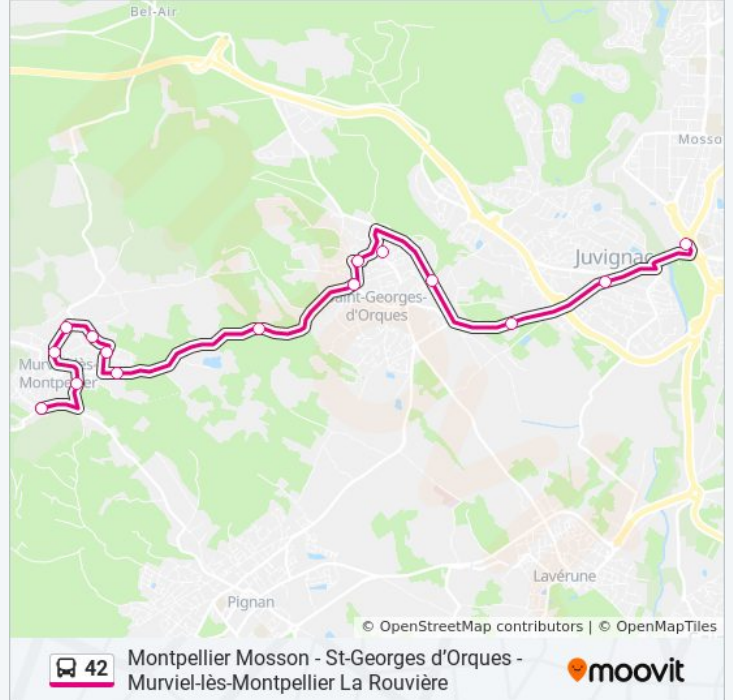

Direction: Montpellier - Mosson

15 arrêts

[VOIR LES HORAIRES DE LA LIGNE](#)

La Rouvière Longue
Clos Des Pins
Fontaine Romaine
Mas De Garenc
Bellevue
Les Clauzes
Les Saliniers
Chemin Des Pins
Bel Horizon
Le Réservoir
Dame D'Orcas
Les Alicantes
La Regnague
Route De Saint-Georges
Mosson

- Mosson
- Route De Saint-Georges
- La Regnague
- Les Alicantes
- Dame D'Orcas
- Le Réservoir
- Bel Horizon
- Chemin Des Pins
- Les Saliniers
- Les Clauzes
- Bellevue
- Mas De Garenc
- Fontaine Romaine
- Clos Des Pins
- La Rouvière Longue

Horaires de la ligne 42 de bus

Horaires de l'itinéraire Murviel Les Montpellier - La Rouvière Longue:

lundi	07:05 - 21:10
mardi	07:05 - 21:10
mercredi	07:05 - 21:10
jeudi	07:05 - 21:10
vendredi	07:05 - 21:10
samedi	07:15 - 21:10
dimanche	09:10 - 19:40

Informations de la ligne 42 de bus

Direction: Murviel Les Montpellier - La Rouvière Longue

Arrêts: 15

Durée du Trajet: 24 min

Récapitulatif de la ligne:

Les horaires et trajets sur une carte de la ligne 42 de bus sont disponibles dans un fichier PDF hors-ligne sur moovitapp.com. Utilisez le [Appli Moovit](#) pour voir les horaires de bus, train ou métro en temps réel, ainsi que les instructions étape par étape pour tous les transports publics à Montpellier.