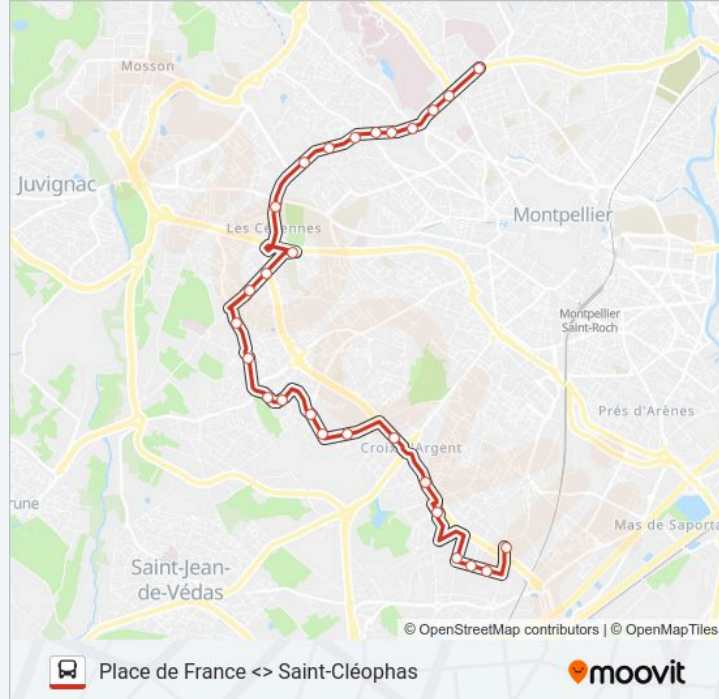

Mas De Bagnères

Sabines

Jasse De Maurin

Patrice Lumumba

Ettore Bugatti

Garosud (Jeune Parque)

Les horaires et trajets sur une carte de la ligne LA RONDE de bus sont disponibles dans un fichier PDF hors-ligne sur moovitapp.com. Utilisez le Appli Moovit pour voir les horaires de bus, train ou métro en temps réel, ainsi que les instructions étape par étape pour tous les transports publics à Montpellier.