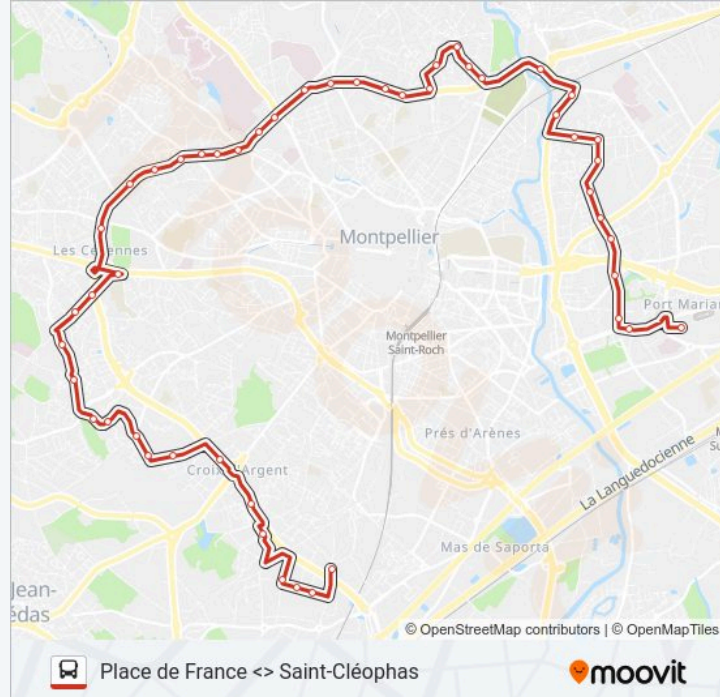

Utilisez l'application Moovit pour trouver la station de la ligne LA RONDE de bus la plus proche et savoir quand la prochaine ligne LA RONDE de bus arrive.

Direction: Place De France > Garosud (Jeune Parque)

Informations de la ligne LA RONDE de bus

Direction: Place De France > Garosud (Jeune Parque)

Arrêts: 49

Durée du Trajet: 54 min

Récapitulatif de la ligne:

Sainte-Catherine

Major Flandre

Henri Dunant

Patrice Lumumba

Ettore Bugatti

Garosud (Jeune Parque)

Direction: Garosud (Jeune Parque) > Saint-Cléophas

Horaires de la ligne LA RONDE de bus

7 arrêts

[VOIR LES HORAIRES DE LA LIGNE](#)

Garosud (Jeune Parque)

Informations de la ligne LA RONDE de bus

Direction: Garosud (Jeune Parque) > Saint-Cléophas

Arrêts: 7

Durée du Trajet: 6 min

Récapitulatif de la ligne:

Direction: Sabines > Place De France

45 arrêts

[VOIR LES HORAIRES DE LA LIGNE](#)