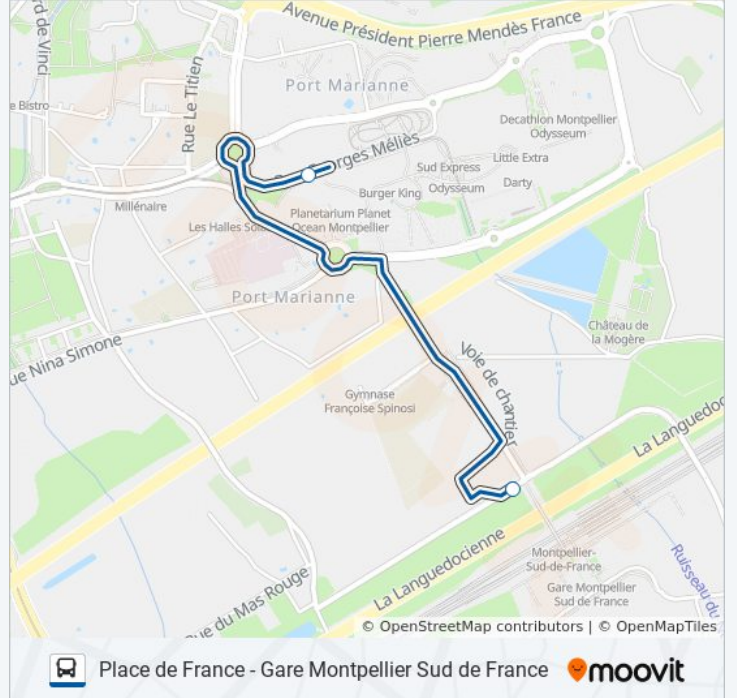

(1) Montpellier - Gare Montpellier Sud De France: 07:20 - 21:55(2) Montpellier - Place De France: 07:35 - 22:25

Utilisez l'application Moovit pour trouver la station de la ligne NAVETTE GARE de bus la plus proche et savoir quand la prochaine ligne NAVETTE GARE de bus arrive.

Direction: Montpellier - Gare Montpellier Sud De France

2 arrêts

[VOIR LES HORAIRES DE LA LIGNE](#)

Place De France

Gare Montpellier Sud De France

Horaires de la ligne NAVETTE GARE de bus

Horaires de l'itinéraire Montpellier - Gare Montpellier Sud De France:

lundi	07:20 - 21:55
mardi	07:20 - 21:55
mercredi	07:20 - 21:55
jeudi	07:20 - 21:55
vendredi	07:20 - 21:55
samedi	07:20 - 21:55
dimanche	07:30 - 21:55

Informations de la ligne NAVETTE GARE de bus

Direction: Montpellier - Gare Montpellier Sud De France

Arrêts: 2

Durée du Trajet: 6 min

Récapitulatif de la ligne:

Direction: Montpellier - Place De France

2 arrêts

[VOIR LES HORAIRES DE LA LIGNE](#)

Gare Montpellier Sud De France

Place De France