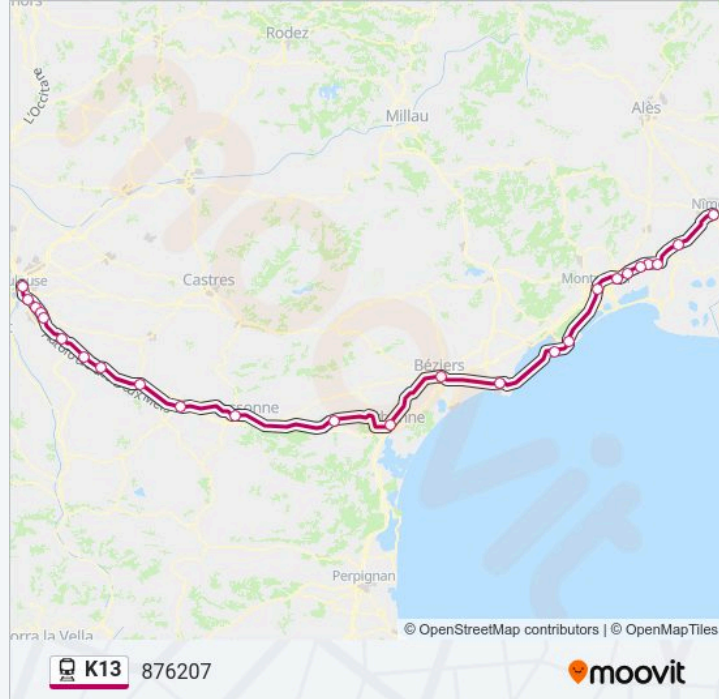

Saint-Aunès

Baillargues

Valergues - Lansargues

Lunel-Viel

Lunel

Vergèze - Codognan

Nîmes Centre

Direction: 876205

29 arrêts

[VOIR LES HORAIRES DE LA LIGNE](#)

Nîmes Centre

Vergèze - Codognan

Lunel

Baillargues

Gare De Montpellier Saint-Roch

Gare De Villeneuve-Lès-Maguelone

Vic - Mireval

Frontignan

Sète

Marseillan Plage

Agde

Vias

Béziers

Coursan

Narbonne

Lézignan-Corbières

Carcassonne

Bram

Horaires de la ligne K13 de train

Horaires de l'itinéraire 876205:

lundi	05:32
mardi	05:32
mercredi	05:32
jeudi	05:32
vendredi	05:32
samedi	Pas Opérationnel
dimanche	Pas Opérationnel

Informations de la ligne K13 de train

Direction: 876205

Arrêts: 29

Durée du Trajet: 221 min

Récapitulatif de la ligne: