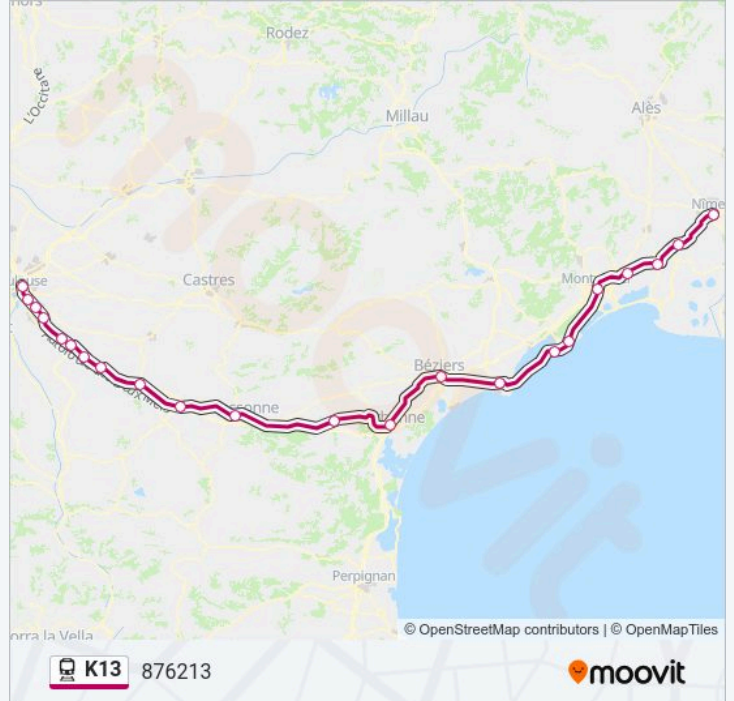

Béziers

Narbonne

Lézignan-Corbières

Carcassonne

Bram

Castelnaudary

Avignonet

Villefranche-De-Lauragais

Villenouvelle

Baziège

Escalquens

Labège Innopole

Montaudran

Horaires de la ligne K13 de train

Horaires de l'itinéraire 876213:

lundi	15:36
mardi	15:36
mercredi	15:36
jeudi	15:36
vendredi	15:36
samedi	Pas Opérationnel
dimanche	Pas Opérationnel

Informations de la ligne K13 de train**Direction:** 876213**Arrêts:** 22**Durée du Trajet:** 210 min**Récapitulatif de la ligne:**

Direction: 876245

26 arrêts

[VOIR LES HORAIRES DE LA LIGNE](#)

- Nîmes Centre
- Saint-Césaire
- Vergèze - Codognan
- Lunel
- Lunel-Viel
- Valergues - Lansargues
- Baillargues
- Saint-Aunès
- Gare De Montpellier Saint-Roch
- Gare De Villeneuve-Lès-Maguelone
- Vic - Mireval
- Frontignan
- Sète
- Agde
- Béziers
- Narbonne
- Lézignan-Corbières
- Carcassonne

Informations de la ligne K13 de train

Direction: 876245

Arrêts: 26

Durée du Trajet: 221 min

Récapitulatif de la ligne:

Bram

Castelnaudary

Villefranche-De-Lauragais