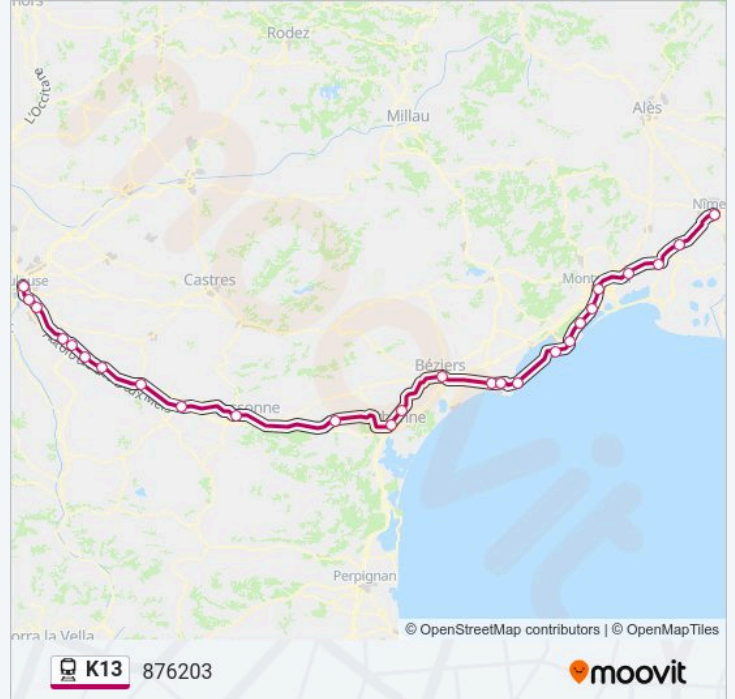

Frontignan

Vic - Mireval

Gare De Villeneuve-Lès-Maguelone

Gare De Montpellier Saint-Roch

Baillargues

Lunel

Vergèze - Codognan

Nîmes Centre

Direction: 876207

25 arrêts

[VOIR LES HORAIRES DE LA LIGNE](#)

Toulouse Matabiau

Montaudran

Labège Innopole

Labège Village

Escalquens

Baziège

Villefranche-De-Lauragais

Avignonet

Castelnaudary

Bram

Carcassonne

Lézignan-Corbières

Narbonne

Béziers

Agde

Sète

Frontignan

Gare De Montpellier Saint-Roch

Horaires de la ligne K13 de train

Horaires de l'itinéraire 876207:

lundi	16:48
mardi	16:48
mercredi	16:48
jeudi	16:48
vendredi	16:48
samedi	16:48
dimanche	16:48

Informations de la ligne K13 de train

Direction: 876207

Arrêts: 25

Durée du Trajet: 211 min

Récapitulatif de la ligne: