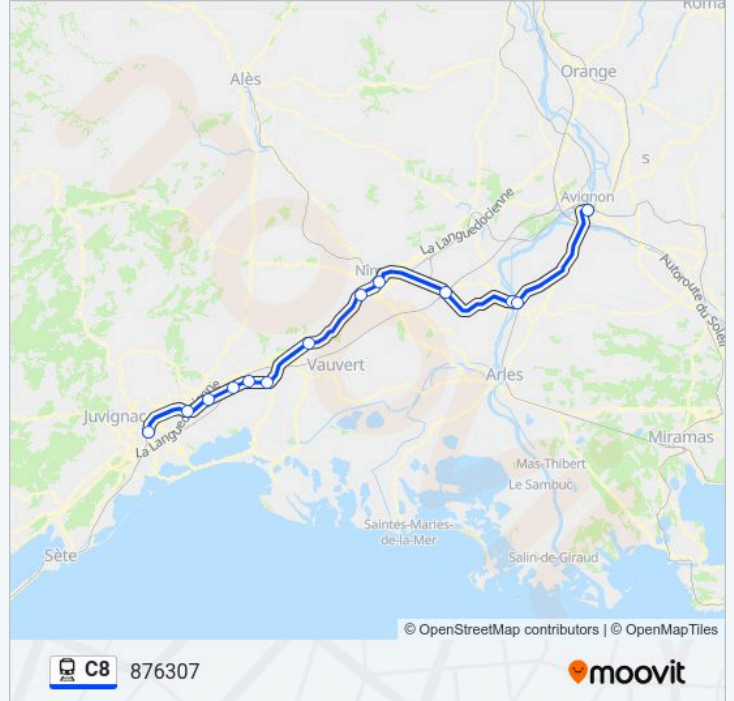

Direction: 876307

Arrêts: 13

Durée du Trajet: 82 min

Récapitulatif de la ligne:

Direction: 876302

13 arrêts

[VOIR LES HORAIRES DE LA LIGNE](#)

Gare De Montpellier Saint-Roch