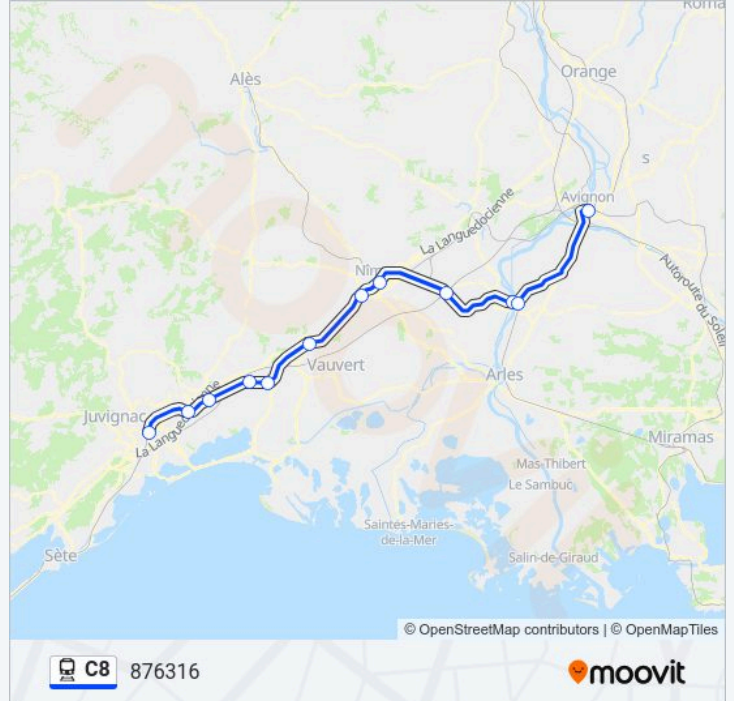

Saint-Aunès

Baillargues

Lunel-Viel

Lunel

Vergèze - Codognan

Saint-Césaire

Nîmes Centre

Nîmes Pont Du Gard

Beaucaire

Tarascon-Sur-Rhône

Avignon Centre

Horaires de la ligne C8 de train

Horaires de l'itinéraire 876316:

lundi	17:44
mardi	17:44
mercredi	17:44
jeudi	17:44
vendredi	17:44
samedi	17:44
dimanche	Pas Opérationnel

Informations de la ligne C8 de train

Direction: 876316

Arrêts: 12

Durée du Trajet: 85 min

Récapitulatif de la ligne:

Direction: 876303

13 arrêts

[VOIR LES HORAIRES DE LA LIGNE](#)