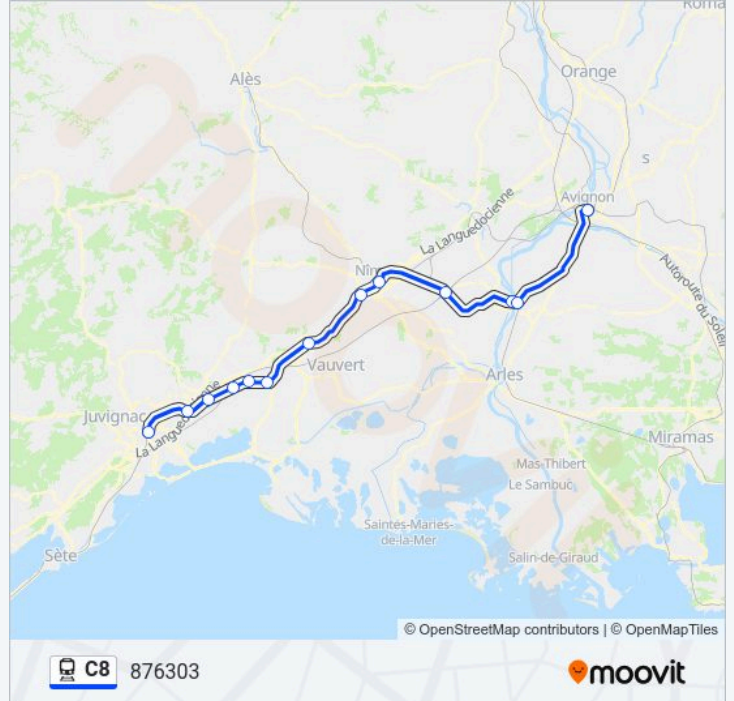

- Avignon Centre
- Tarascon-Sur-Rhône
- Beaucaire
- Nîmes Pont Du Gard
- Nîmes Centre
- Saint-Césaire
- Vergèze - Codognan
- Lunel
- Lunel-Viel
- Valergues - Lansargues
- Baillargues
- Saint-Aunès
- Gare De Montpellier Saint-Roch

Horaires de la ligne C8 de train

Horaires de l'itinéraire 876303:

lundi	07:17
mardi	07:17
mercredi	07:17
jeudi	07:17
vendredi	07:17
samedi	Pas Opérationnel
dimanche	Pas Opérationnel

Informations de la ligne C8 de train

Direction: 876303

Arrêts: 13

Durée du Trajet: 99 min

Récapitulatif de la ligne:

Direction: 876603

5 arrêts

[VOIR LES HORAIRES DE LA LIGNE](#)

Nîmes Centre