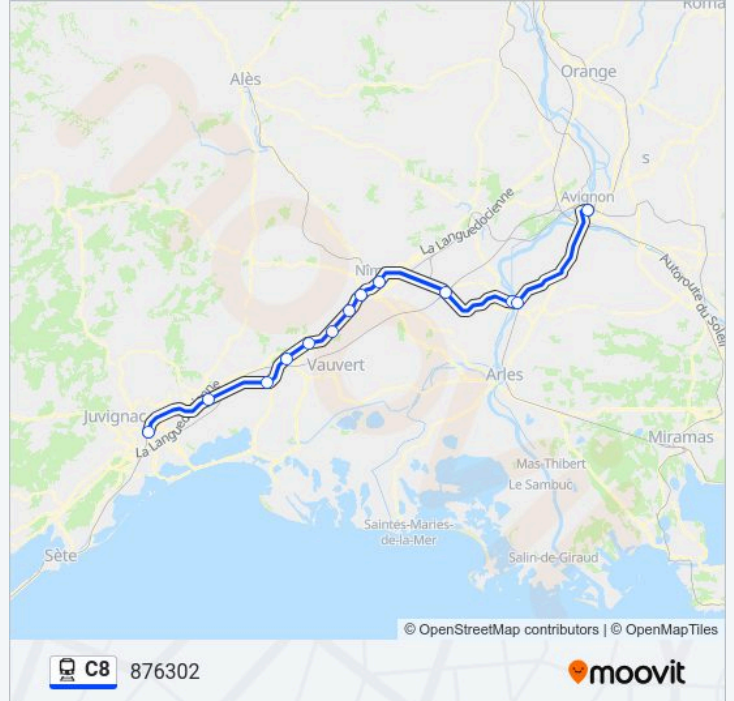

Direction: 876318

10 arrêts

[VOIR LES HORAIRES DE LA LIGNE](#)

Gare De Montpellier Saint-Roch

Saint-Aunès

Baillargues

Valergues - Lansargues

Lunel-Viel

Lunel

Gallargues

Vergèze - Codognan

Saint-Césaire

Nîmes Centre

Horaires de la ligne C8 de train

Horaires de l'itinéraire 876318:

lundi	18:05
mardi	18:05
mercredi	18:05
jeudi	18:05
vendredi	18:05
samedi	Pas Opérationnel
dimanche	Pas Opérationnel

Informations de la ligne C8 de train

Direction: 876318

Arrêts: 10

Durée du Trajet: 51 min

Récapitulatif de la ligne: