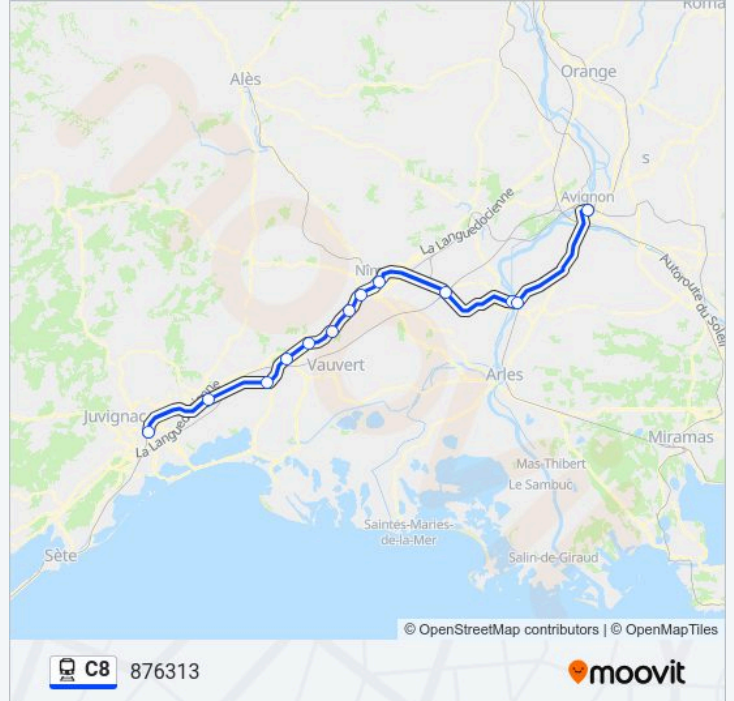

Direction: 876313

Arrêts: 13

Durée du Trajet: 95 min

Récapitulatif de la ligne:

Direction: 876307

13 arrêts

[VOIR LES HORAIRES DE LA LIGNE](#)

- Avignon Centre
- Tarascon-Sur-Rhône
- Beaucaire
- Nîmes Pont Du Gard
- Nîmes Centre
- Saint-Césaire
- Vergèze - Codognan
- Lunel
- Lunel-Viel
- Valergues - Lansargues
- Baillargues
- Saint-Aunès
- Gare De Montpellier Saint-Roch