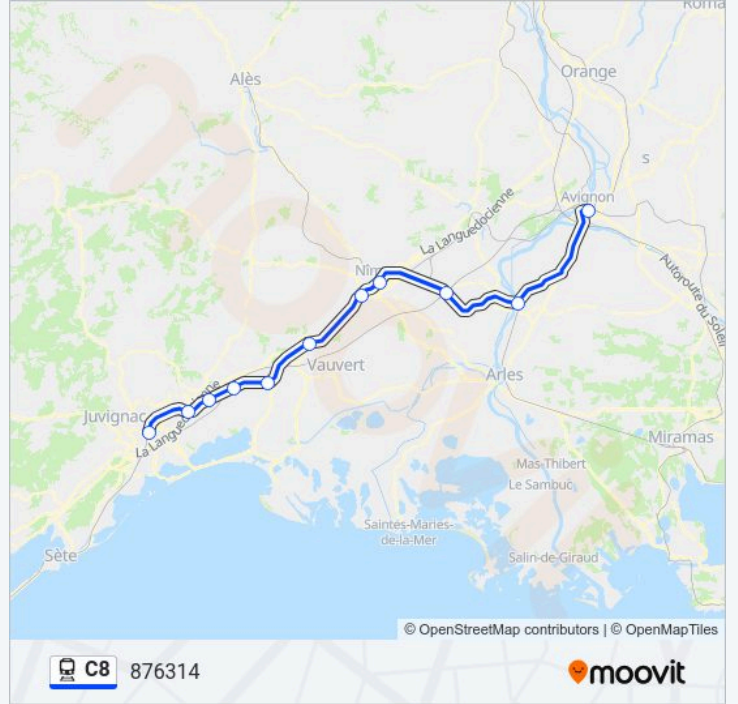

Les horaires et trajets sur une carte de la ligne C8 de train sont disponibles dans un fichier PDF hors-ligne sur moovitapp.com. Utilisez le Appli Moovit pour voir les horaires de bus, train ou métro en temps réel, ainsi que les instructions étape par étape pour tous les transports publics à Montpellier.

© 2025 Moovit - Tous droits réservés