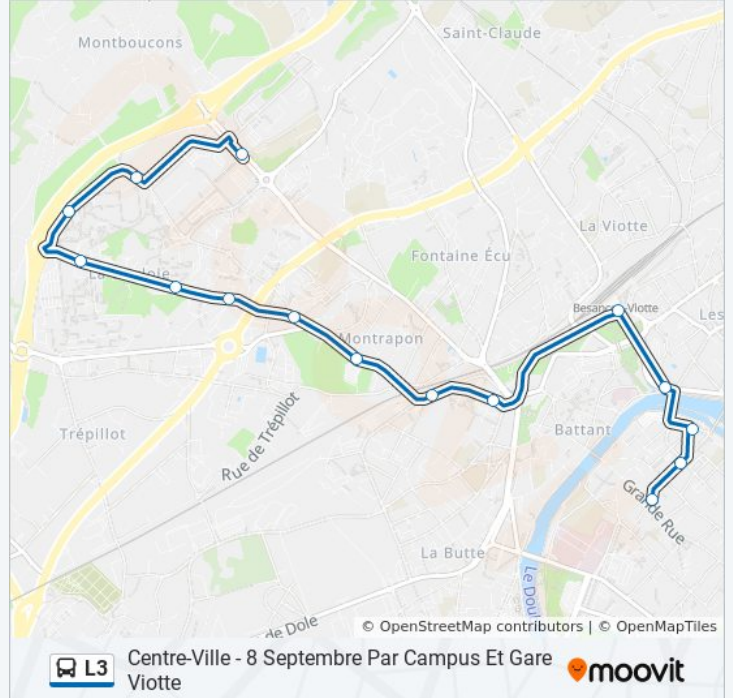

Centre-Ville - 8 Septembre Par Campus Et Gare Viotte

Téléchargez

La ligne L3 de bus (Centre-Ville - 8 Septembre Par Campus Et Gare Viotte) a 2 itinéraires. Pour les jours de la semaine, les heures de service sont:

Direction: Centre-Ville - 8 Septembre Par Campus Et Gare Viotte

15 arrêts

[VOIR LES HORAIRES DE LA LIGNE](#)

- Temis
- U-Sports
- Campus Arago
- Crous Université
- Iut
- Afpa
- Palais Des Sports
- Stade Léo Lagrange
- Gibelotte
- Voirin
- Gare Viotte
- Isenbart
- République
- Poste
- 8 Septembre

Horaires de la ligne L3 de bus

Horaires de l'itinéraire Centre-Ville - 8 Septembre Par Campus Et Gare Viotte:

lundi	05:53 - 23:27
mardi	05:53 - 23:27
mercredi	05:53 - 23:27
jeudi	05:53 - 23:27
vendredi	00:05 - 23:27
samedi	00:05 - 23:27
dimanche	00:02 - 23:01

Informations de la ligne L3 de bus

Direction: Centre-Ville - 8 Septembre Par Campus Et Gare Viotte

Arrêts: 15

Durée du Trajet: 18 min

Récapitulatif de la ligne:

Direction: Pôle Temis Par Gare Viotte Et Campus