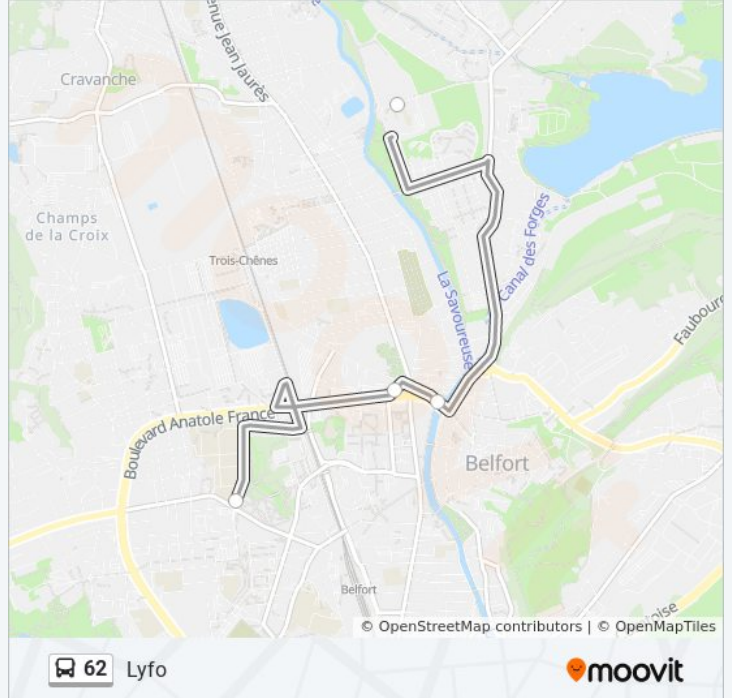

Courbet

Direction: Lyfo

4 arrêts

[VOIR LES HORAIRES DE LA LIGNE](#)

Courbet

Clémenceau

Rabin

Lycée Follereau

Direction: Lyfo

Arrêts: 4

Durée du Trajet: 16 min

Récapitulatif de la ligne:

Direction: Lyfo

22 arrêts

[VOIR LES HORAIRES DE LA LIGNE](#)

Carrefour
 Bretagne
 Goutte Haine
 Église De Grosne
 Vosges
 Brebotte
 Recouvrance
 Musée De L'Artisanat
 Rue Du Stade
 Écluse
 Charmois
 La Praie
 Lavoir
 Rue De Charmois
 Rue De L'Ouvrage
 Rue Du 15 Juillet
 Rue Des Alisiers
 Mozart