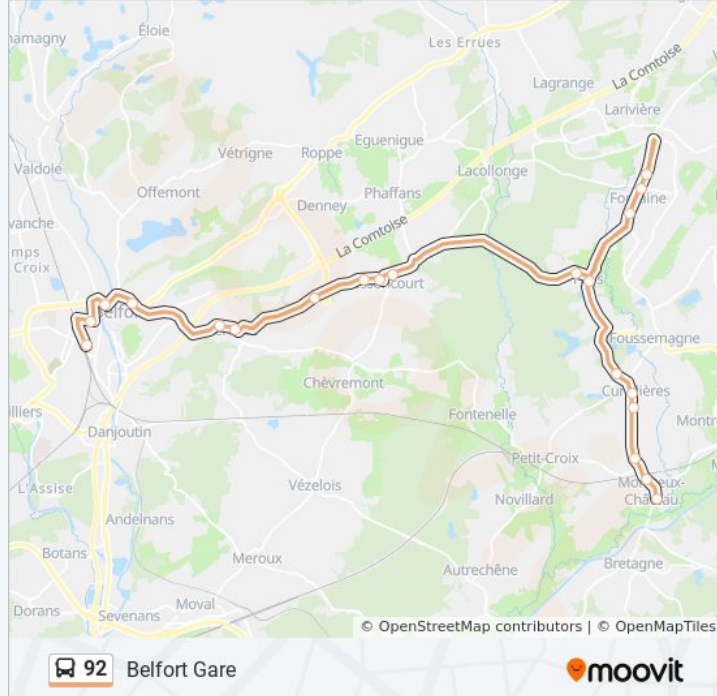

**Direction: Belfort Gare**

25 arrêts

[VOIR LES HORAIRES DE LA LIGNE](#)

Montreux-Château

Grands Champs

Henri Dorey

Secs Prés

Cunelières

Favernot

Frais

Canal Du Moulin

Tilleul

Fontaine

Lotissement Viot

Larivière

Sorbier

**Informations de la ligne 92 de bus****Direction:** Belfort Gare**Arrêts:** 25**Durée du Trajet:** 39 min**Récapitulatif de la ligne:**

Miotte

Clémenceau

4 As

Gare

Larivière

Lotissement Viot

Fontaine

Tilleul

Canal Du Moulin