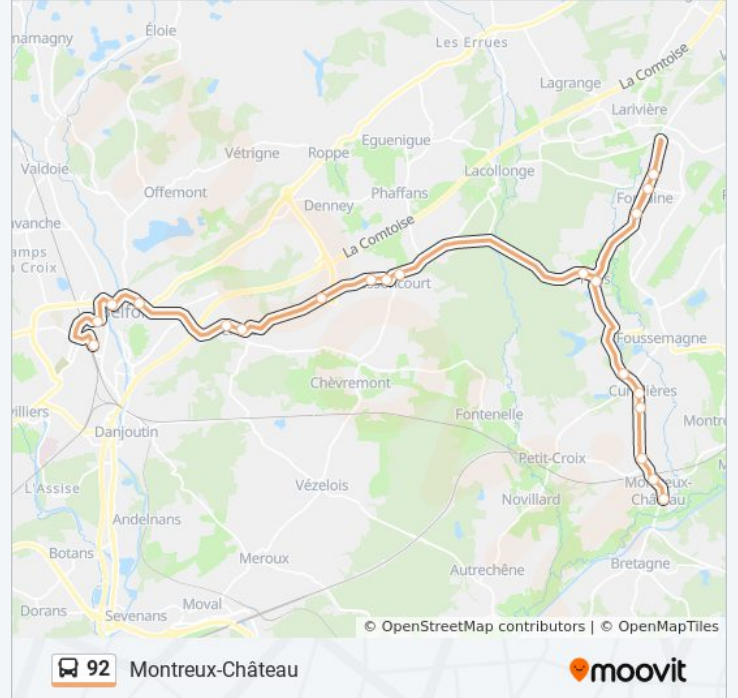

Larivière

Lotissement Viot

Fontaine

Tilleul

Canal Du Moulin

### Informations de la ligne 92 de bus

**Direction:** Montreux-Château

**Arrêts:** 25

**Durée du Trajet:** 39 min

**Récapitulatif de la ligne:**

Frais

Favernot

Cunelières

Secs Prés

Henri Dorey

Grands Champs

Montreux-Château

Les horaires et trajets sur une carte de la ligne 92 de bus sont disponibles dans un fichier PDF hors-ligne sur [moovitapp.com](https://moovitapp.com). Utilisez le [Appli Moovit](#) pour voir les horaires de bus, train ou métro en temps réel, ainsi que les instructions étape par étape pour tous les transports publics à Besançon.