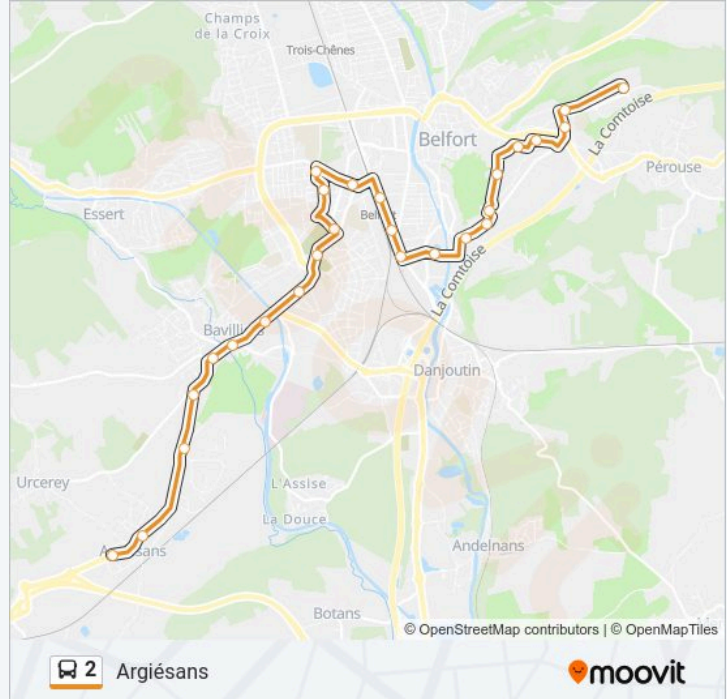

Direction: Argiésans

26 arrêts

[VOIR LES HORAIRES DE LA LIGNE](#)

- Hauts De Belfort
- Camus
- Cfa
- Laurencie
- Cimetière Militaire
- Parant
- Sellier
- Altkirch
- Les Perches
- Multiplexe
- Colbert
- Sernam
- Gare
- Fg De Lyon
- Madrid
- Blum
- Le Nôtre
- Bonneff
- Mozart
- Pont Canal
- Bavilliers

Informations de la ligne 2 de bus

Direction: Argiésans

Arrêts: 26

Durée du Trajet: 27 min

Récapitulatif de la ligne:

Rue De Buc

Route D'Urcerey

Zi De Baviliers

Argiésans

Acacias

Direction: Bavilliers

23 arrêts

[VOIR LES HORAIRES DE LA LIGNE](#)

Hauts De Belfort

Camus

Cfa