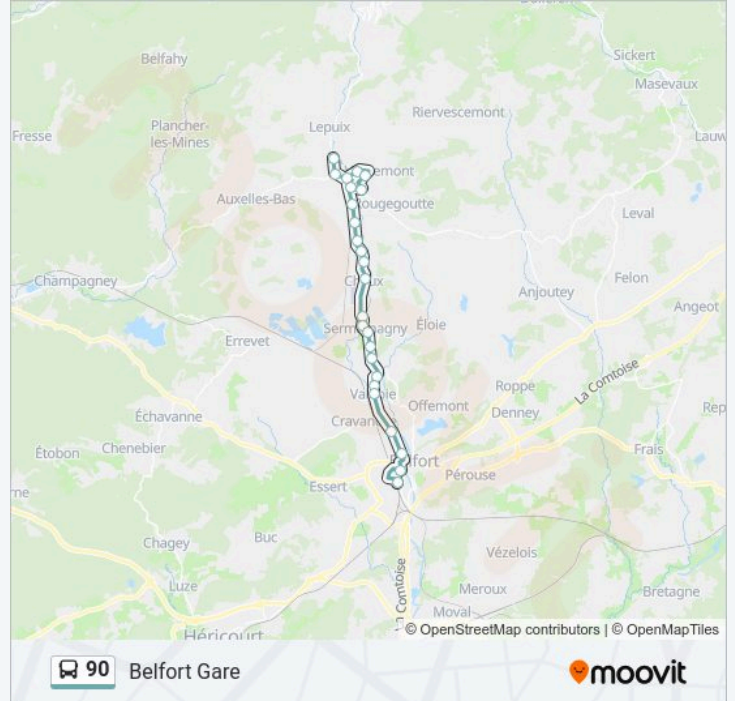

Direction: Belfort Gare

25 arrêts

[VOIR LES HORAIRES DE LA LIGNE](#)

1ère Dfl
Thiers
Giromagny
Saint Joseph
Rosemont
Alsace
Gendarmerie
Fougerets
Bellevue
Eparses
Sappois
Grillons
Chaux
Sermamagny
Route D'Evette
Egalité
Haut Du Mont
Lycée Quelet
Nallet
Turenne
Valdoie Mairie

Informations de la ligne 90 de bus

Direction: Belfort Gare

Arrêts: 25

Durée du Trajet: 41 min

Récapitulatif de la ligne:

Marché Vosges

Jean Jaurès

4 As

Gare

Direction: Giromagny

25 arrêts

[VOIR LES HORAIRES DE LA LIGNE](#)

Gare

4 As

Jean Jaurès

Marché Vosges

Direction: Giromagny

Arrêts: 25

Durée du Trajet: 39 min

Récapitulatif de la ligne:

Gendarmerie

Alsace

Rosemont

Saint Joseph