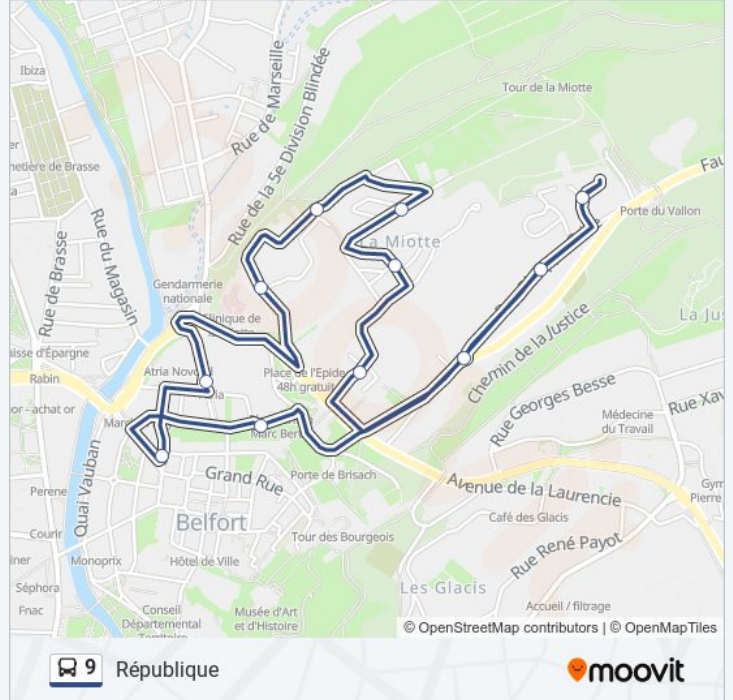

[Téléchargez](#)

La ligne 9 de bus République a un itinéraire. Pour les jours de la semaine, les heures de service sont:

(1) République: 08:40 - 17:50

Utilisez l'application Moovit pour trouver la station de la ligne 9 de bus la plus proche et savoir quand la prochaine ligne 9 de bus arrive.

Direction: République

12 arrêts

[VOIR LES HORAIRES DE LA LIGNE](#)

République
Universités
Lieutenant J. Martin
Schmittlein
Philippe Grille
As De Trèfle
Picard
Deshaie
Haute Miotte
Clinique
Atria
République

Horaires de la ligne 9 de bus

Horaires de l'itinéraire République:

lundi	08:40 - 17:50
mardi	08:40 - 17:50
mercredi	08:40 - 17:50
jeudi	08:40 - 17:50
vendredi	08:40 - 17:50
samedi	08:40 - 17:50
dimanche	Pas Opérationnel

Informations de la ligne 9 de bus

Direction: République

Arrêts: 12

Durée du Trajet: 20 min

Récapitulatif de la ligne:

Les horaires et trajets sur une carte de la ligne 9 de bus sont disponibles dans un fichier PDF hors-ligne sur moovitapp.com. Utilisez le [Appli Moovit](#) pour voir les horaires de bus, train ou métro en temps réel, ainsi que les instructions étape par étape pour tous les transports publics à Besançon.