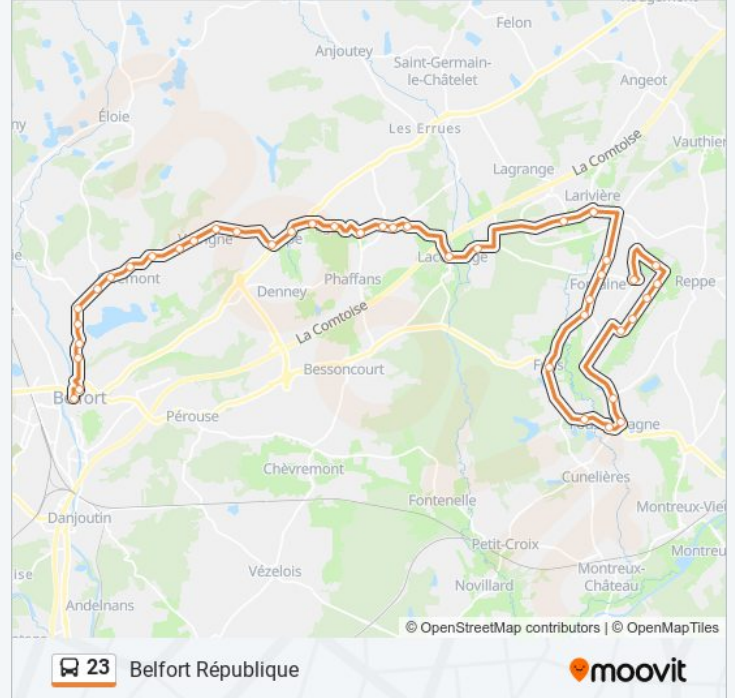

Informations de la ligne 23 de bus

Direction: Belfort République

Arrêts: 41

Durée du Trajet: 46 min

Récapitulatif de la ligne:

Pommerot

Tramway

Route De Roppe

Rouches

Roppe

Route De Vétrigne

Devant Les Monts

Vétrigne

Nayatte

Ecureuils

Moulin

Ballon

Romaine

Centre Commercial

Briand

Champ De Mars

Les Forges

Marseille

Atria

République

Direction: Fontaine

28 arrêts

[VOIR LES HORAIRES DE LA LIGNE](#)

République

Atria

Marseille

Les Forges