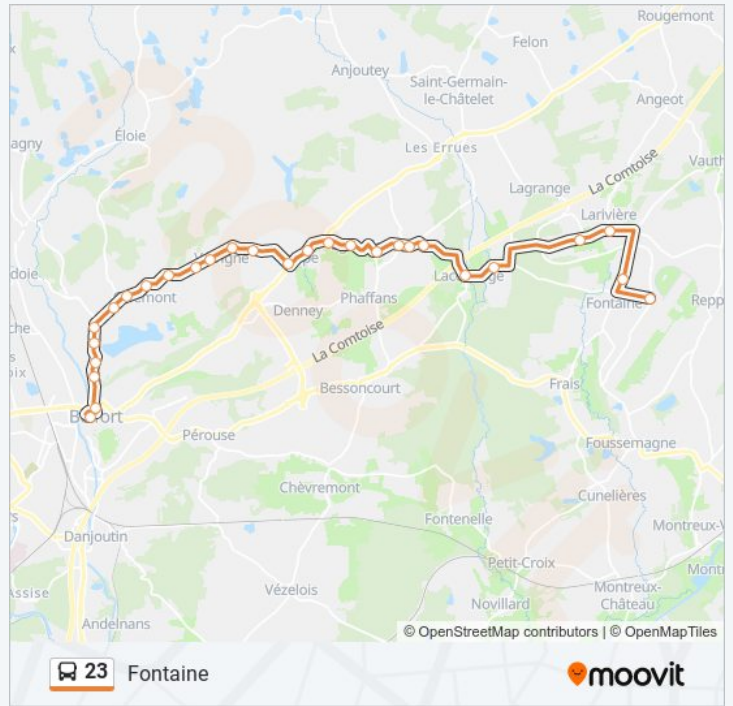

Informations de la ligne 23 de bus

Direction: Belfort République

Arrêts: 41

Durée du Trajet: 46 min

Récapitulatif de la ligne:

Pommerot

Tramway

Route De Roppe

République

Direction: Fontaine

28 arrêts

[VOIR LES HORAIRES DE LA LIGNE](#)

République

Atria

Marseille

Les Forges

Champ De Mars

Briand

Centre Commercial

Romaine

Ballon

Horaires de la ligne 23 de bus

Horaires de l'itinéraire Fontaine:

lundi	06:15 - 19:15
mardi	06:15 - 19:15
mercredi	06:15 - 19:15
jeudi	06:15 - 19:15
vendredi	06:15 - 19:15
samedi	06:15 - 19:15
dimanche	Pas Opérationnel

Informations de la ligne 23 de bus

Direction: Fontaine

Arrêts: 28

Durée du Trajet: 35 min
Récapitulatif de la ligne:

- Moulin
- Ecureuils
- Nayatte
- Vétrigne
- Devant Les Monts
- Route De Vétrigne
- Roppe
- Rouches
- Route De Roppe
- Tramway
- Pommerot
- Menoncourt
- Chalet
- Croisement
- Fahy
- Sorbier
- Larivière
- Lotissement Viot
- Aéroparc