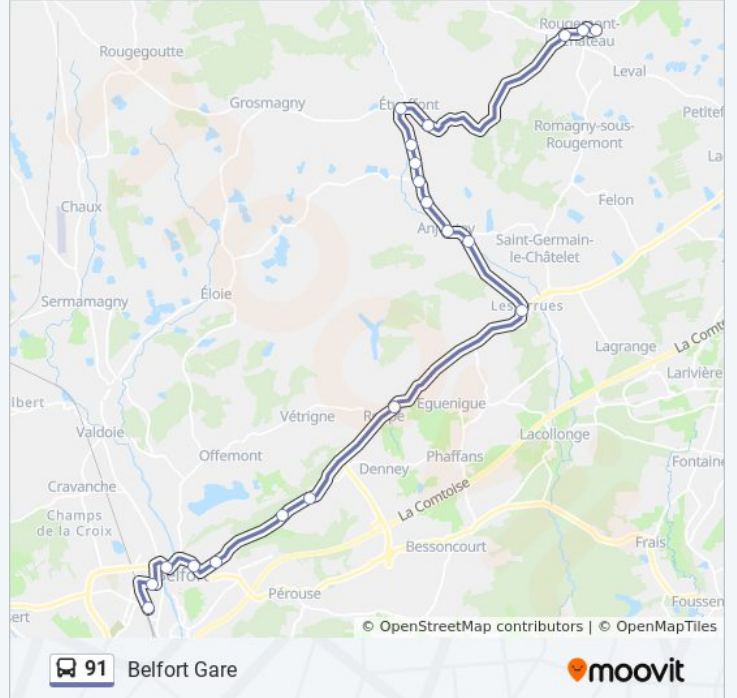

La ligne 91 de bus (Belfort Gare) a 2 itinéraires. Pour les jours de la semaine, les heures de service sont:

(1) Belfort Gare: 09:00 - 13:10(2) Rougemont Le Château: 12:15 - 18:06

Utilisez l'application Moovit pour trouver la station de la ligne 91 de bus la plus proche et savoir quand la prochaine ligne 91 de bus arrive.

Direction: Belfort Gare

20 arrêts

[VOIR LES HORAIRES DE LA LIGNE](#)

Foyer Rural
Bavière
Route D'Etueffont
Prés Pignot
Forge Musée
Bonnamé
Bois Sarclés
Pistolet
Charmotte
Anjoutey
Noyé
Les Errues
Roppe
Fg D'Alsace
Porte Du Vallon
Faubourg De Brisach
Miotte
Clémenceau
4 As
Gare

Informations de la ligne 91 de bus

Direction: Belfort Gare

Arrêts: 20

Durée du Trajet: 35 min

Récapitulatif de la ligne:

Direction: Rougemont Le Château

19 arrêts

[VOIR LES HORAIRES DE LA LIGNE](#)