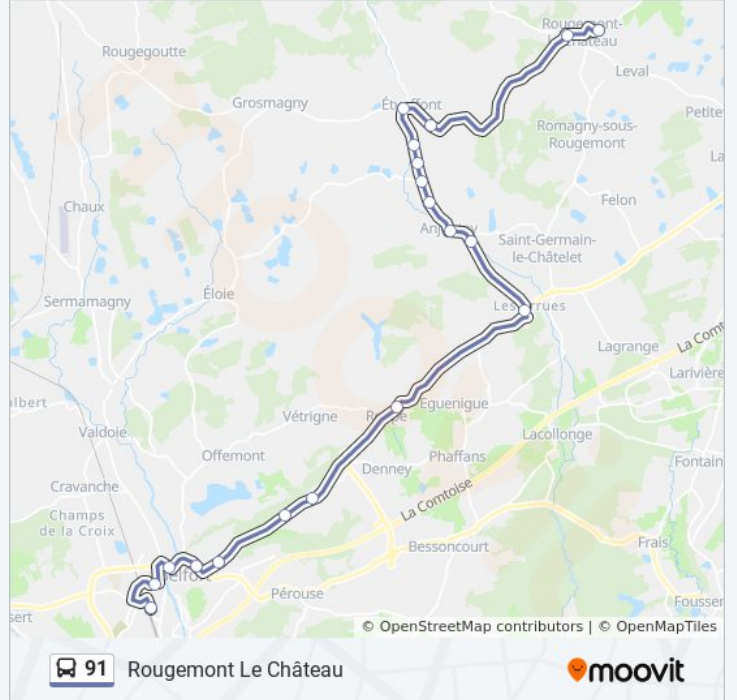

Direction: Belfort Gare

20 arrêts

[VOIR LES HORAIRES DE LA LIGNE](#)

Foyer Rural
Bavière
Route D'Etueffont
Prés Pignot
Forge Musée
Bonnamé
Bois Sarclés
Pistolet
Charmotte
Anjoutey
Noyé
Les Errues
Roppe
Fg D'Alsace
Porte Du Vallon
Faubourg De Brisach
Miotte
Clémenceau
4 As
Gare

Informations de la ligne 91 de bus

Direction: Belfort Gare

Arrêts: 20

Durée du Trajet: 35 min

Récapitulatif de la ligne:

Direction: Rougemont Le Château

19 arrêts

[VOIR LES HORAIRES DE LA LIGNE](#)

Gare
 4 As
 Clémenceau
 Miotte
 Faubourg De Brisach
 Porte Du Vallon
 Fg D'Alsace
 Roppe
 Les Errues
 Noyé
 Anjoutey
 Charmotte
 Pistolet
 Bois Sarclés
 Bonnaymé
 Forge Musée
 Prés Pignot
 Route D'Etueffont

Informations de la ligne 91 de bus

Direction: Rougemont Le Château

Arrêts: 19

Durée du Trajet: 34 min

Récapitulatif de la ligne:

Les horaires et trajets sur une carte de la ligne 91 de bus sont disponibles dans un fichier PDF hors-ligne sur moovitapp.com. Utilisez le [Appli Moovit](#) pour voir les horaires de bus, train ou métro en temps réel, ainsi que les instructions étape par étape pour tous les transports publics à Besançon.